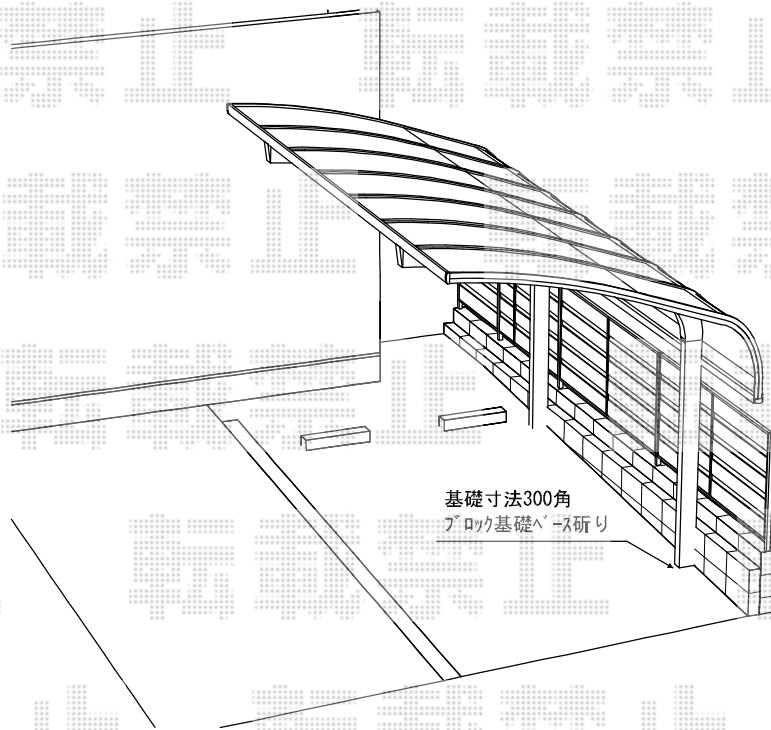

テールポートシグマⅢ 積雪～30cm対応

トステム テールポートシグマⅢ 積雪～30cm対応

幅=2,700mm

奥行=4,980mm

色：シャイングレー

屋根材：熱線吸収ポリカーボネート（ライトブルーマット調）

柱仕様：ロング柱23仕様（有効高 約2,300mm）

現場状況や作図制限により概略図の内容と多少の違いが生じることがございます。
施工時は、現場優先とさせていただきますので、お立会い頂き、
最終のご指示のほど、何卒、宜しくお願い致します。