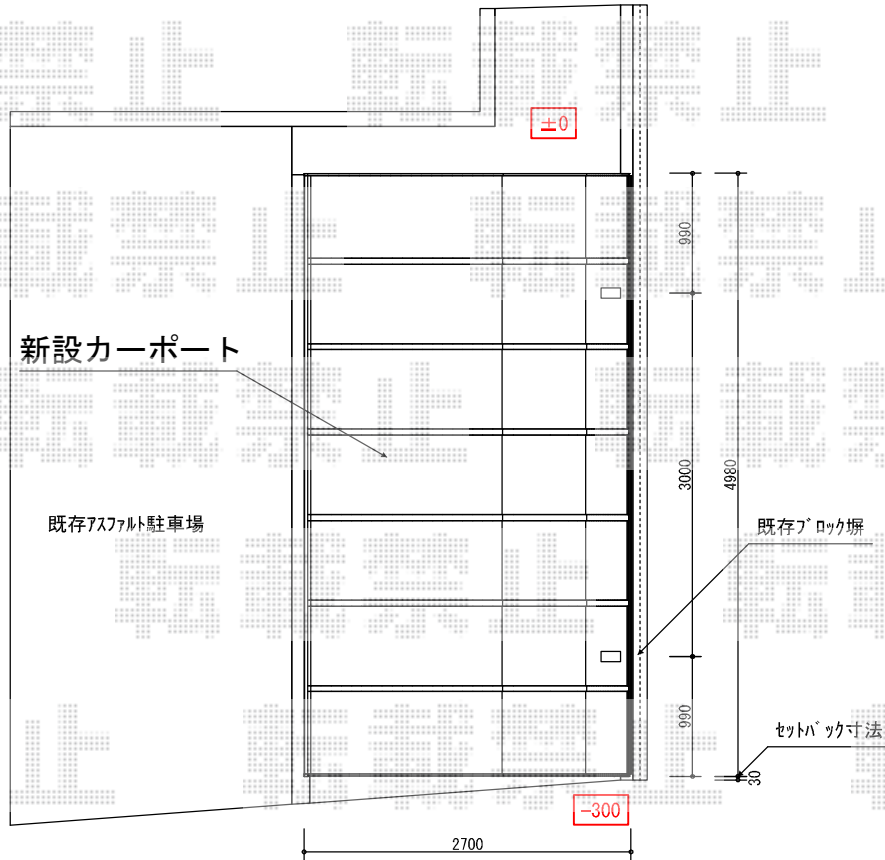

テールポートシグマⅢ 積雪～30cm対応

トステム テールポートシグマⅢ 積雪～30cm対応

幅=2,700mm

奥行=4,980mm

色：シャイングレー

屋根材：熱線吸収ポリカーボネート（ライトブルーマット調）

柱仕様：ロング柱23仕様（有効高 約2,300mm）

現場状況や作図制限により概略図の内容と多少の違いが生じることがございます。
施工時は、現場優先とさせていただきますので、お立会い頂き、
最終のご指示のほど、何卒、宜しくお願い致します。