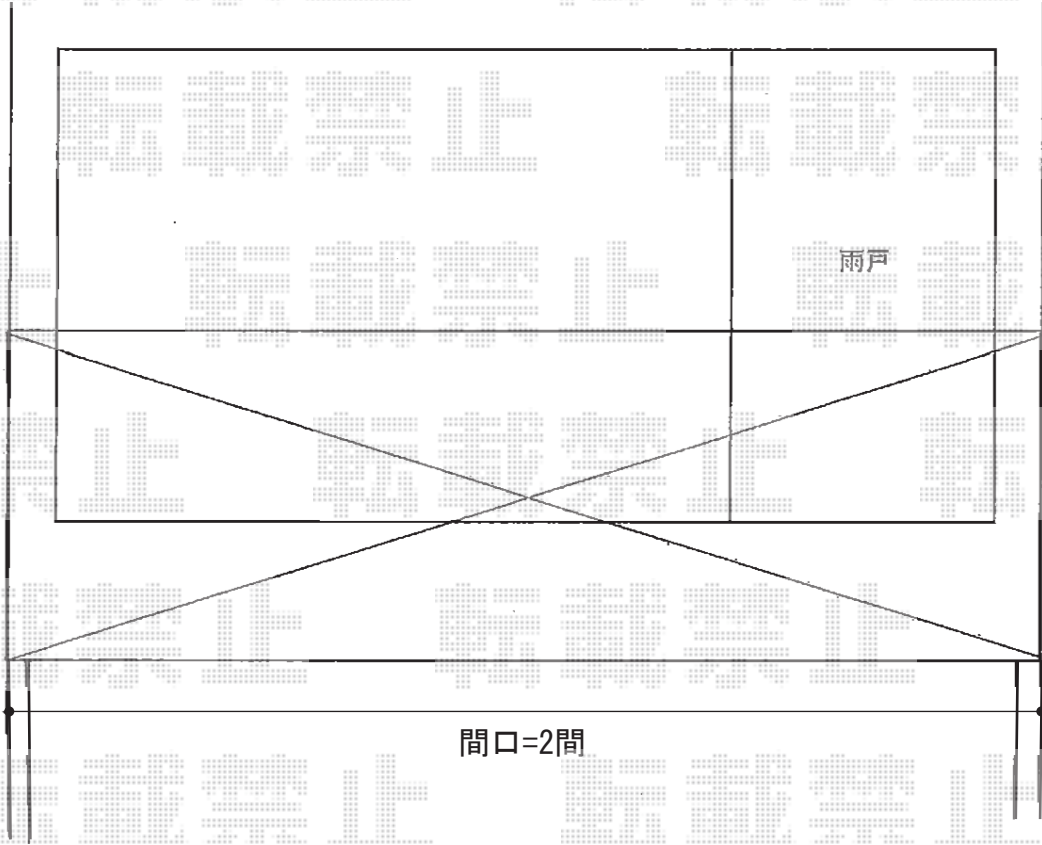

# バルコニー BY-X型 縦格子 単体 柱建て式

YKK AP バルコニー BY-X型 縦格子 単体 柱建て式  
間口=2間 (3,658mm)  
出幅=3尺 (870mm)  
色：ブラウン  
床材：硬質塩化ビニル（ベージュイエロー）  
柱仕様：柱建て式  
オプション：戸袋逃げ柱（¥15,100）

YKK AP 物干しセット 自立式 2本入り  
色：ブラウン

現場状況や作図制限により概略図の内容と多少の違いが生じることがございます。  
施工時は、現場優先とさせて頂きたく思いますので、お立会い頂き、  
最終のご指示のほど、何卒、宜しくお願い致します。