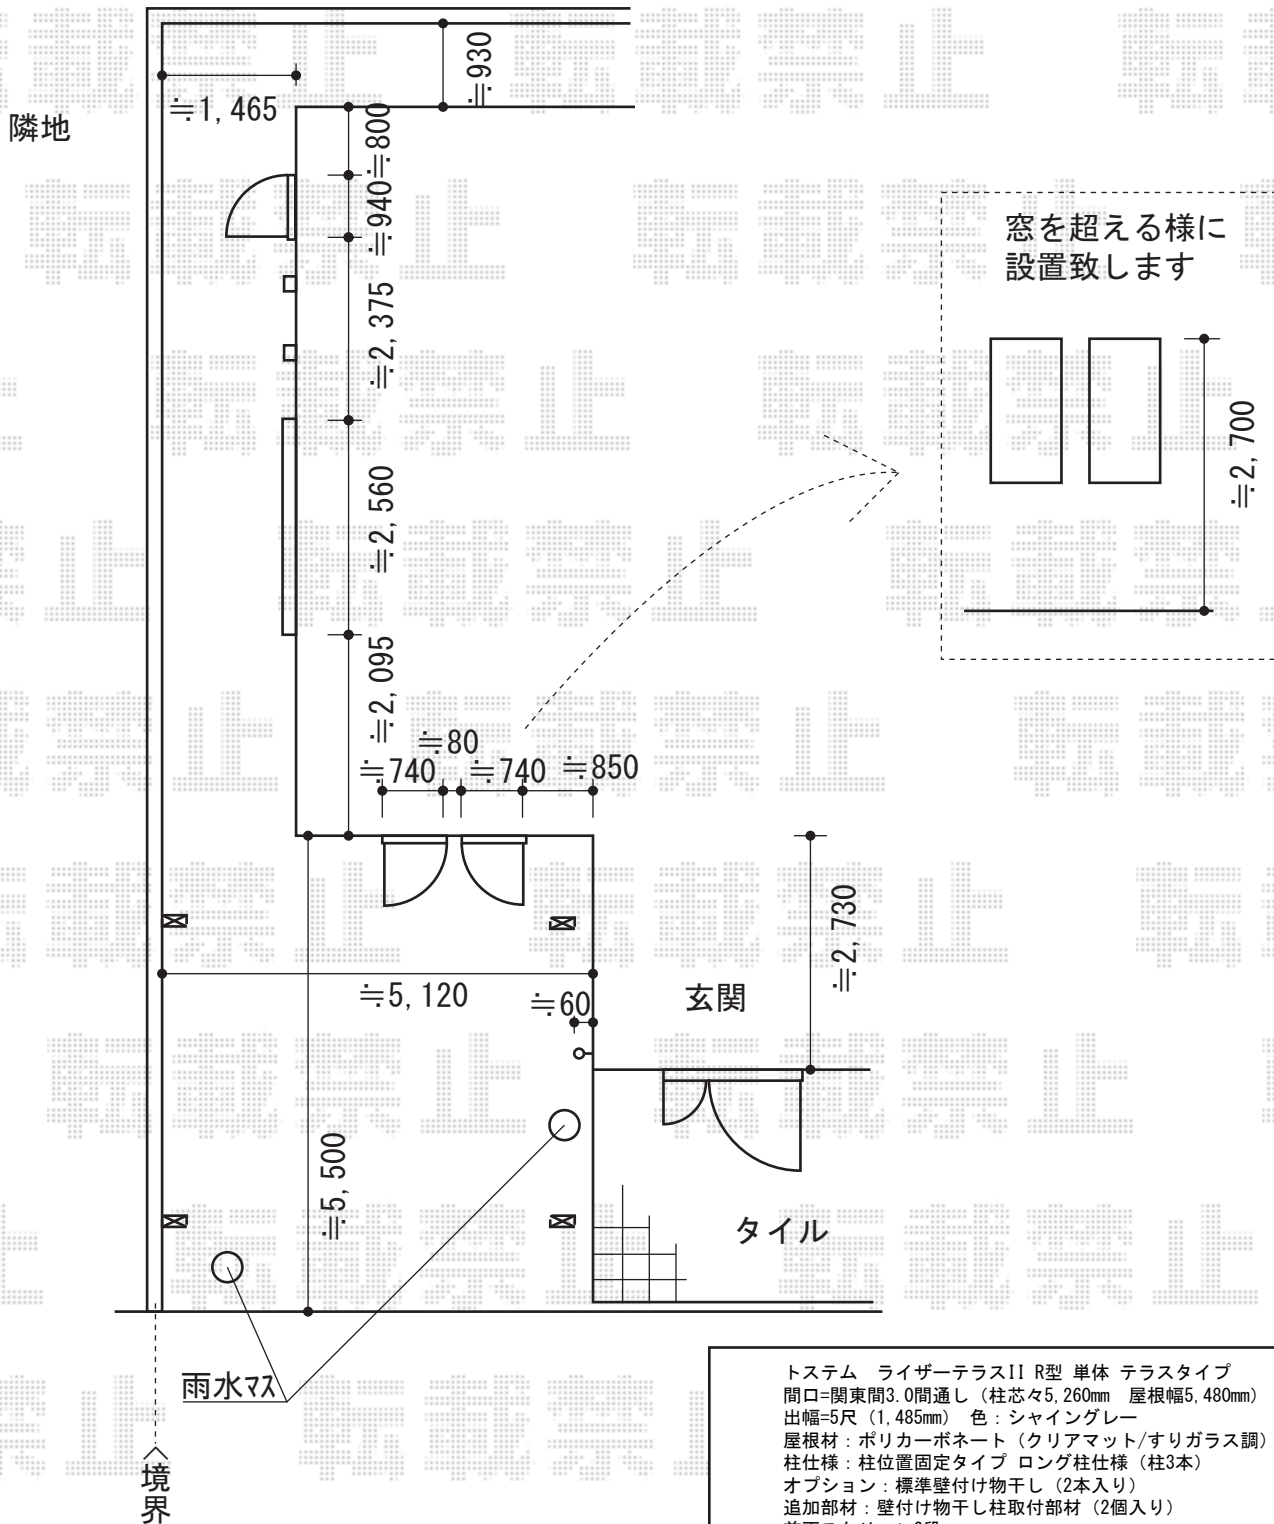

カーポート・テラス屋根

トステム カーブポートシグマIII ワイド 積雪~30cm対応
 幅=5,140mm 奥行=5,686mm 色:シャイングレー
 屋根材:ガリレポリカ (クリアマット/すりガラス調)
 柱仕様:ロング柱28仕様 (有効高 約2,800mm)

TOEX アーキデュオ ワイド 積雪~30cm対応
 幅=5,441mm 奥行=5,723mm 色:ナチュラルシルバー
 屋根材:ポリカーボネート (クリアマット/すりガラス調)
 柱仕様:ロング柱28仕様 (有効高 約2,800mm)

トステム ライザーテラスII R型 単体 テラスタイプ
 間口=間東間3.0間通し (柱芯々5,260mm 屋根幅5,480mm)
 出幅=5尺 (1,485mm) 色:シャイングレー
 屋根材:ポリカーボネート (クリアマット/すりガラス調)
 柱仕様:柱位置固定タイプ ロング柱仕様 (柱3本)
 オプション:標準壁付け物干し (2本入り)
 追加部材:壁付け物干し柱取付部材 (2個入り)
 前面スクリーン2段
 屋根材:ポリカーボネート (クリアマット/すりガラス調)
 オプション:補強桁用ふさぎ材 (1.5間用×2)

トステム ライザーテラスII R型 単体 テラスタイプ
 間口=メーター3,000+3,000+3,000 (柱芯々9,000mm 屋根幅9,040mm)
 出幅=5尺 (1,485mm) 色:シャイングレー
 屋根材:ポリカーボネート (クリアマット/すりガラス調)
 柱仕様:柱位置固定タイプ ロング柱仕様 (柱4本)
 オプション:標準壁付け物干し (2本入り)
 追加部材:壁付け物干し柱取付部材 (2個入り)
 前面スクリーン2段
 間口=メーター3,000+3,000+3,000
 屋根材:ポリカーボネート (クリアマット/すりガラス調)
 オプション:標準用ふさぎ材メーター3,000×3