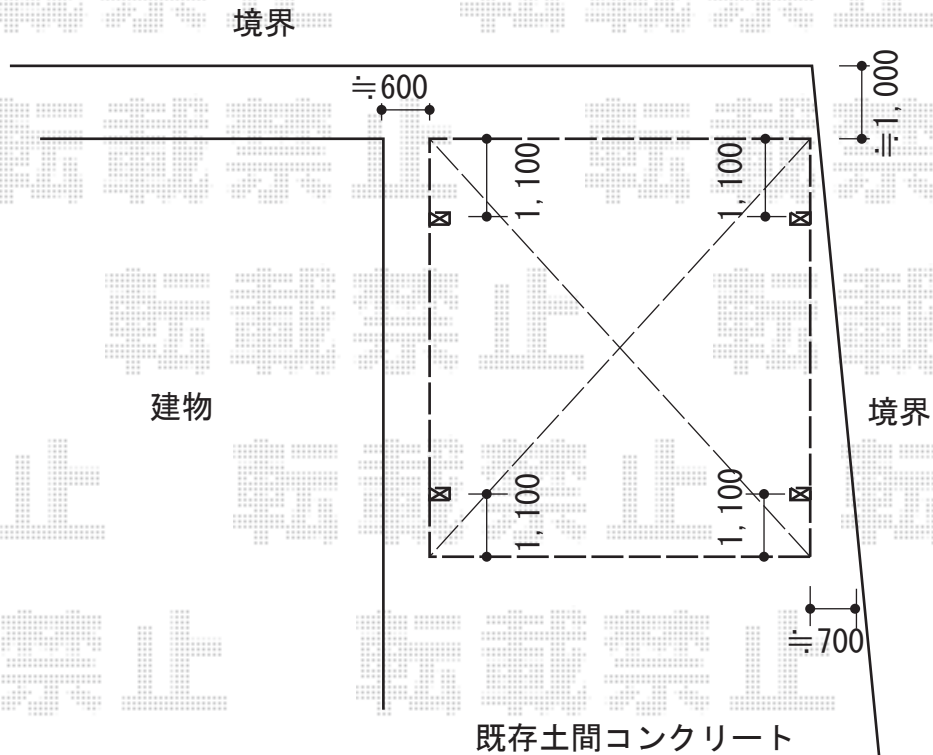

カーブポートシグマIII ワイド 積雪～30cm対応

トステム カーブポートシグマIII ワイド 積雪～30cm対応  
幅=5,140mm  
奥行=5,686mm  
色:シャイングレー  
屋根材:ポリカーボネート(ブルースモーク)  
柱仕様:ロング柱23仕様(有効高 約2,300mm)

現場状況や作図制限により概略図の内容と多少の違いが生じることがございます。  
施工時は、現場優先とさせて頂きたく思いますので、お立会い頂き、  
最終のご指示のほど、何卒、宜しくお願い致します。