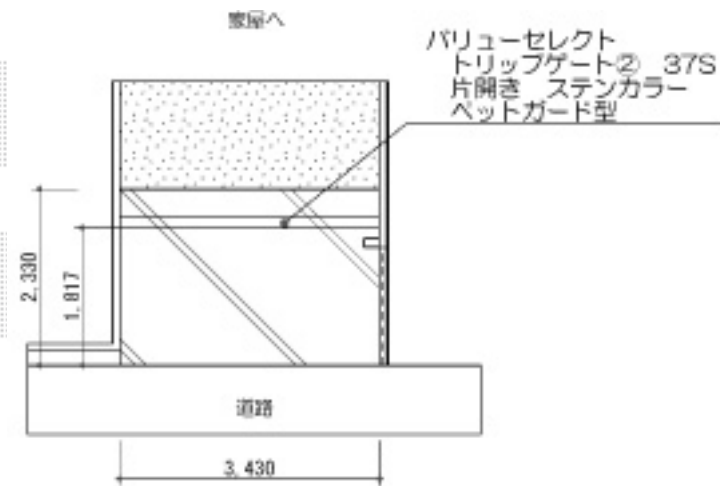

トリップゲート ペットガード型 ノンレール 片開き

平面図 S:1/100

Value Select トリップゲート ペットガード型 ノンレール 片開き
開口幅=3,607mm
全幅=3,707mm
たたみ幅=702mm
高さ=1231mm
色：ステンカラー
キャスター数：3
落棒数：2

現場状況や作図制限により概略図の内容と多少の違いが生じることがございます。
施工時は、現場優先とさせて頂きたく思いますので、お立会い頂き、
最終のご指示のほど、何卒、宜しくお願い致します。