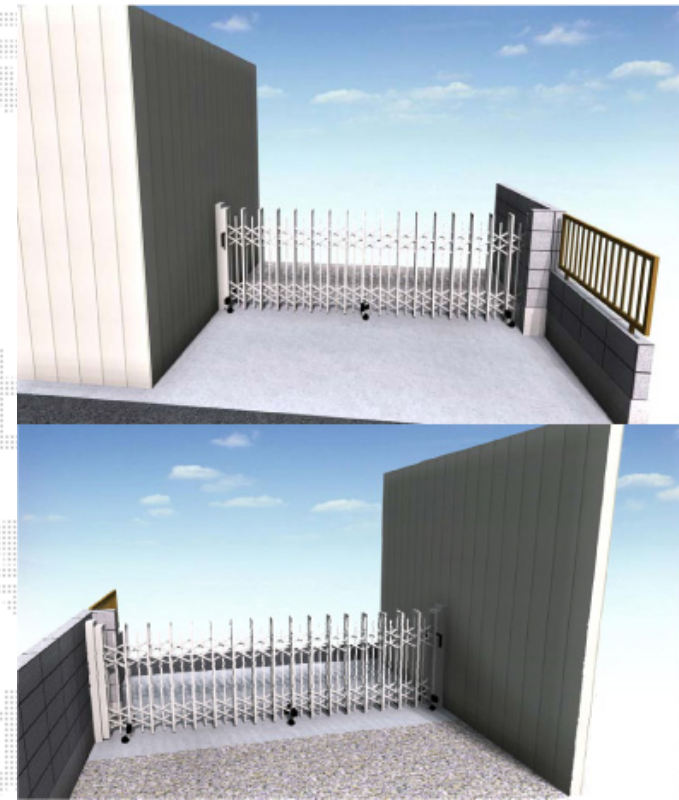

トリップゲート ペットガード型 ノンレール 片開き

平面図 S:1/100

Value Select トリップゲート ペットガード型 ノンレール 片開き
開口幅=3,607mm
全幅=3,707mm
たたみ幅=702mm
高さ=1231mm
色：ステンカラー
キャスター数：3
落棒数：2

現場状況や作図制限により概略図の内容と多少の違いが生じることがございます。
施工時は、現場優先とさせて頂きたく思いますので、お立会い頂き、
最終のご指示のほど、何卒、宜しくお願い致します。