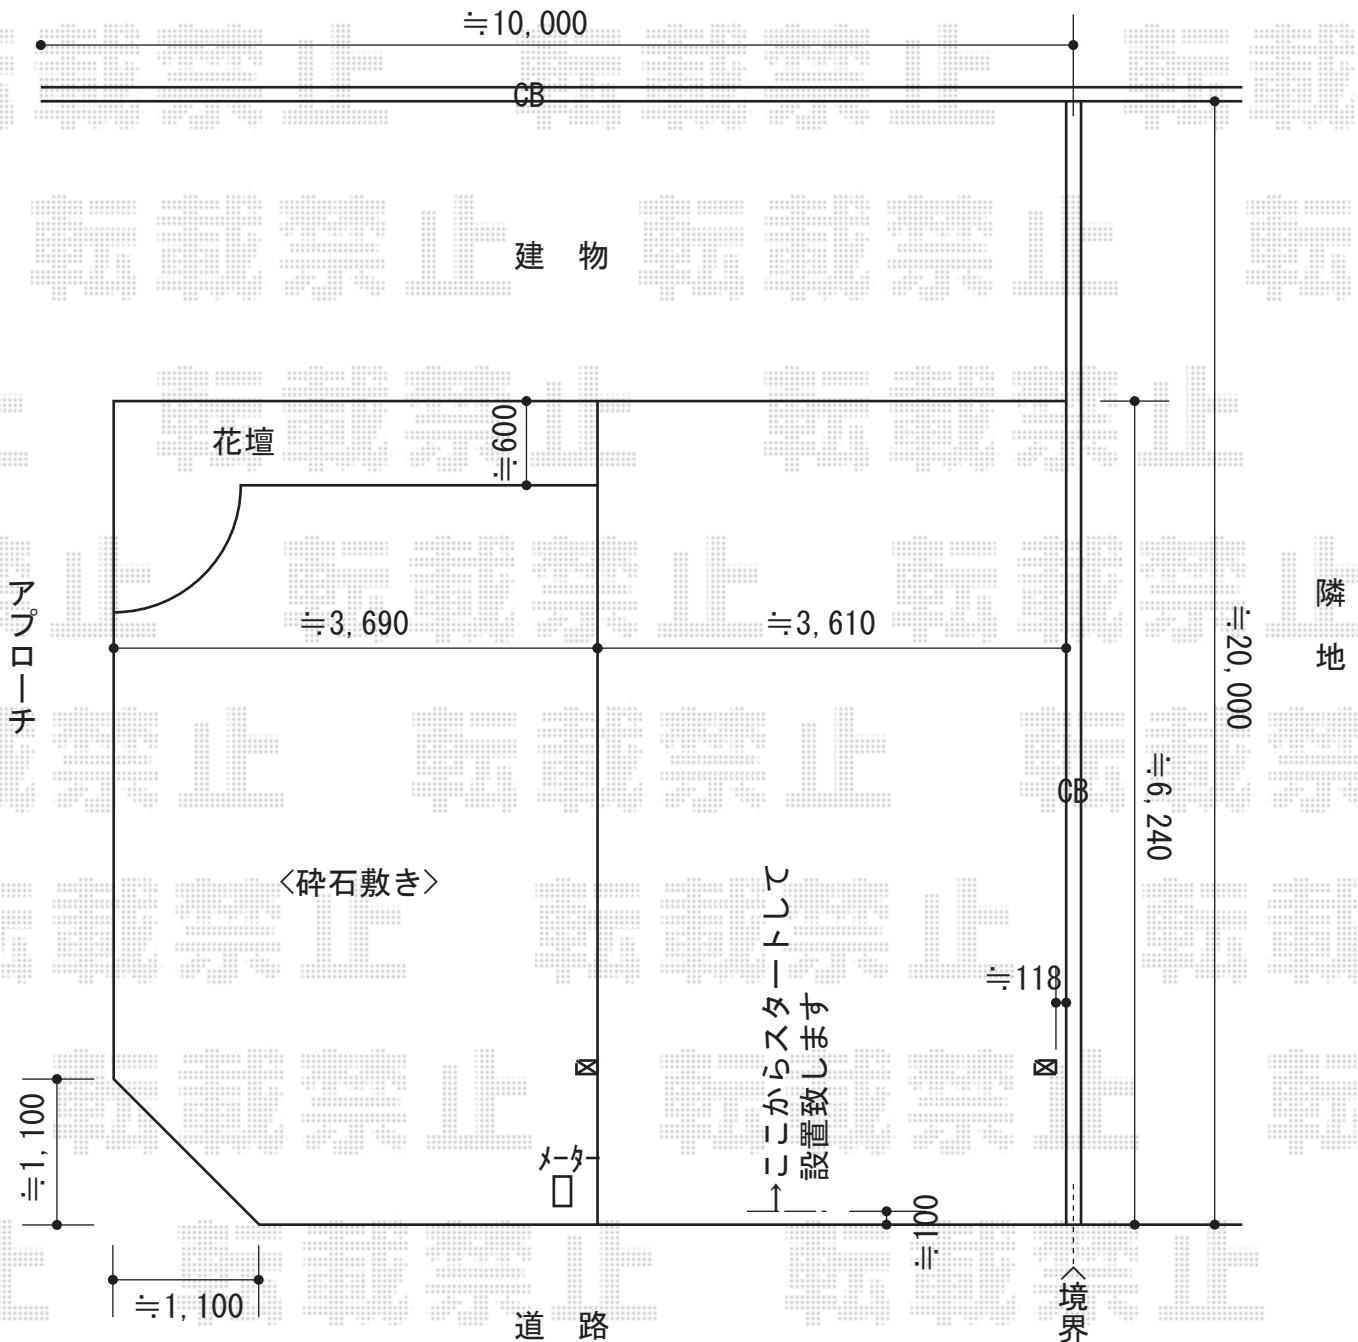

# カーブポートシグマIII ワイド 積雪～30cm対応

トステム カーブポートシグマIII ワイド 積雪～30cm対応  
 幅=3,625mm  
 奥行=5,686mm  
 色：シャイングレー  
 屋根材：ガリレポリカ（クリアマット/すりガラス調）  
 柱仕様：ロング柱23仕様（有効高 約2,300mm）

現場状況や作図制限により概略図の内容と多少の違いが生じることがございます。  
 施工時は、現場優先とさせて頂きたく思いますので、お立会い頂き、  
 最終のご指示のほど、何卒、宜しくお願い致します。