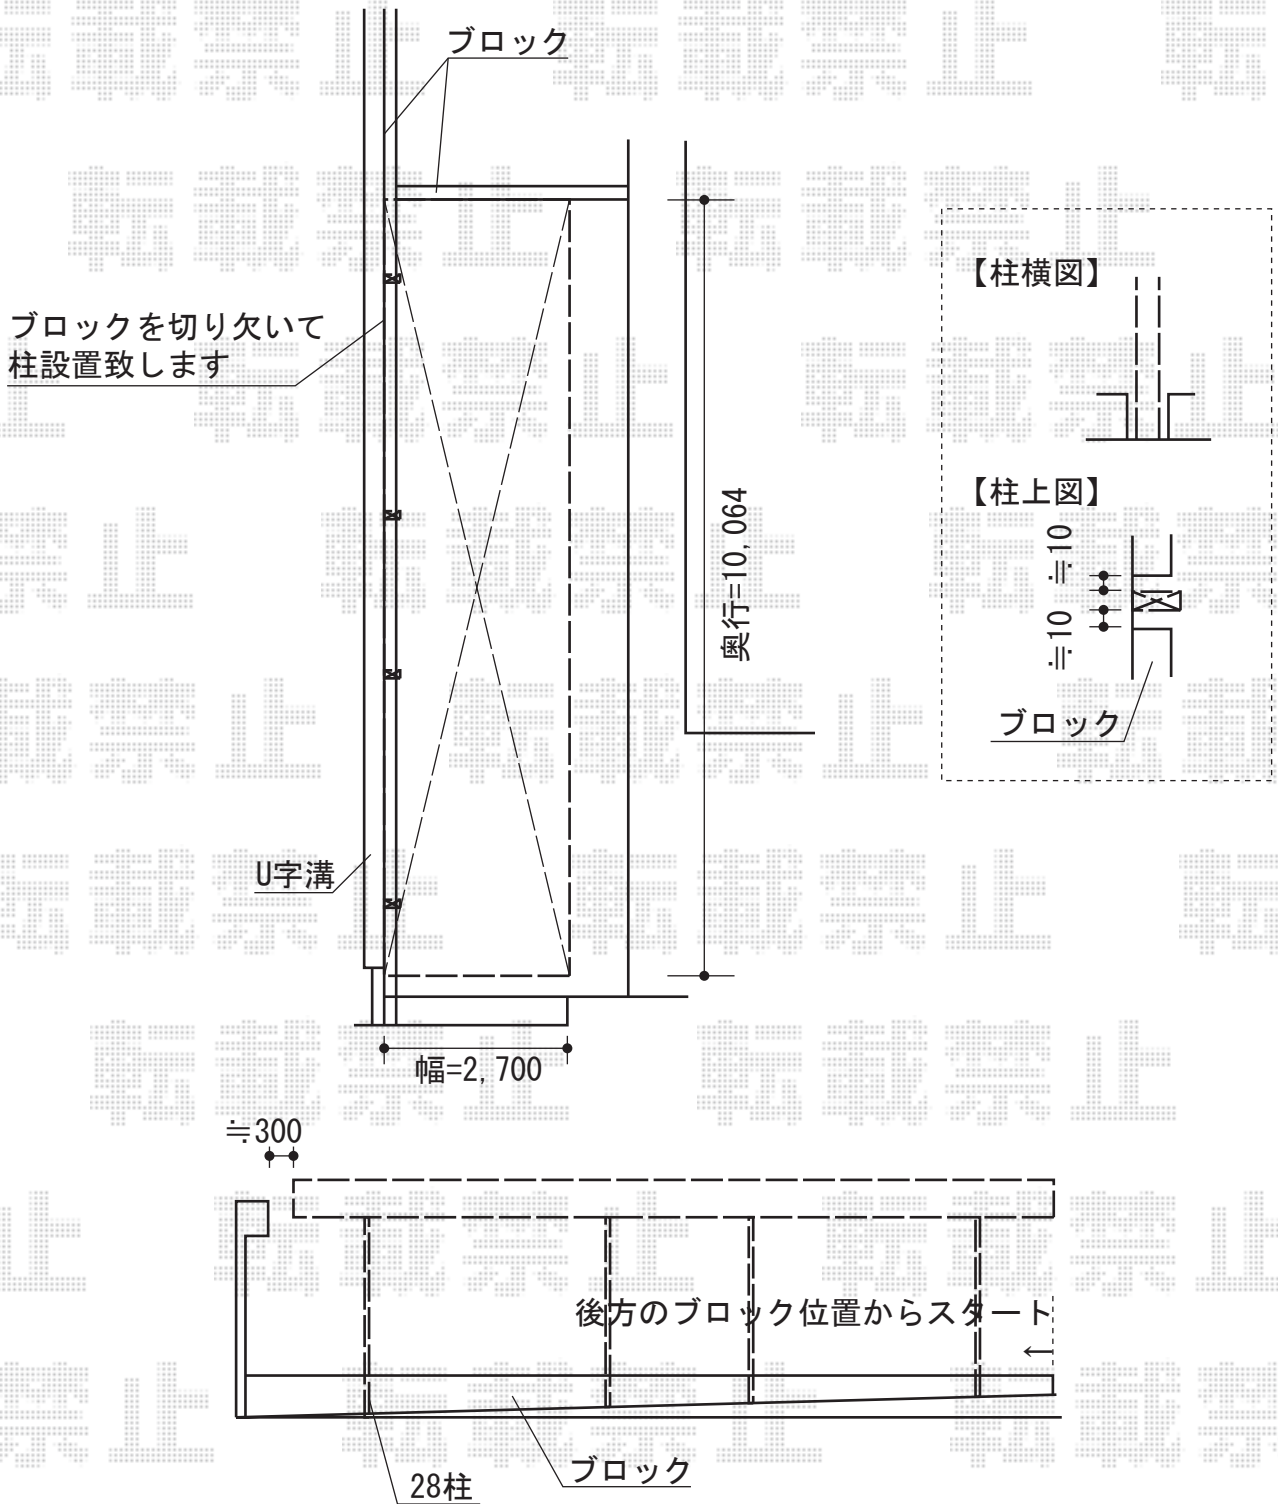

プレシオスポート 縦連棟 積雪～20cm対応

Value Select プレシオスポート 縦連棟 積雪～20cm対応
 幅=2,700mm
 奥行=10,064mm
 色：グレースブラウン
 屋根材：熱線遮断ポリカーボネート（アースブルーマット調）
 柱仕様：ハイルーフ仕様（2,355mm）×3本+ハイロング仕様（2,800mm）×1本

現場状況や作図制限により概略図の内容と多少の違いが生じることがございます。
 施工時は、現場優先とさせて頂きたく思いますので、お立会い頂き、
 最終のご指示のほど、何卒、宜しくお願い致します。