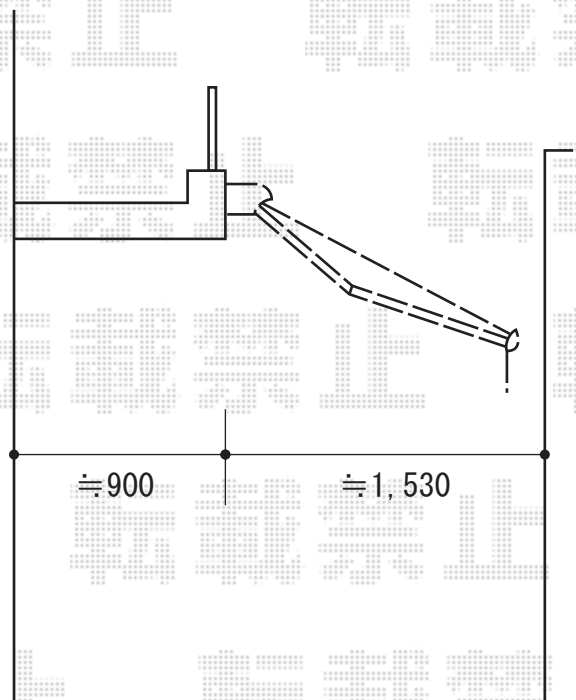

## エルパティオプラス 手動式

テンパル エルパティオプラス 手動式

間口=2,070mm

出幅=1,500mm

本体色：ブラック

キャンバス色：ポリエステル（ME508 レッド）

駆動：外観左側駆動

クランクハンドル：1,450mm

追加部材：上ケース

フリル：ストレート

現場状況や作図制限により概略図の内容と多少の違いが生じることがございます。  
施工時は、現場優先とさせて頂きたく思いますので、お立会い頂き、  
最終のご指示のほど、何卒、宜しくお願い致します。

EX-SHOP  
HTTP://WWW.EX-SHOP.NET

担当：八浦

全ての著作権は、エクスショップに帰属します。当社とのお取引目的外の使用・複製・転載禁止となっております。