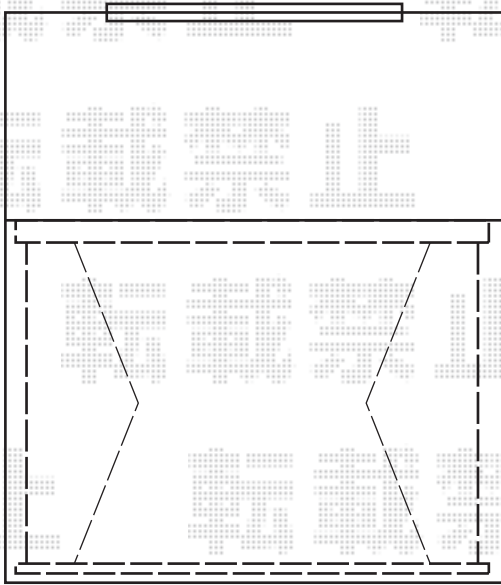

## エルパティオプラス 手動式

テンパル エルパティオプラス 手動式

間口=2,070mm

出幅=1,500mm

本体色：ブラック

キャンバス色：ポリエステル（ME508 レッド）

駆動：外観左側駆動

クランクハンドル：1,450mm

追加部材：上ケース

フリル：ストレート

現場状況や作図制限により概略図の内容と多少の違いが生じることがございます。  
施工時は、現場優先とさせて頂きたく思いますので、お立会い頂き、  
最終のご指示のほど、何卒、宜しくお願い致します。

EX-SHOP  
HTTP://WWW.EX-SHOP.NET

担当：八浦

全ての著作権は、エクスショップに帰属します。当社とのお取引目的外の使用・複製・転載禁止となっております。