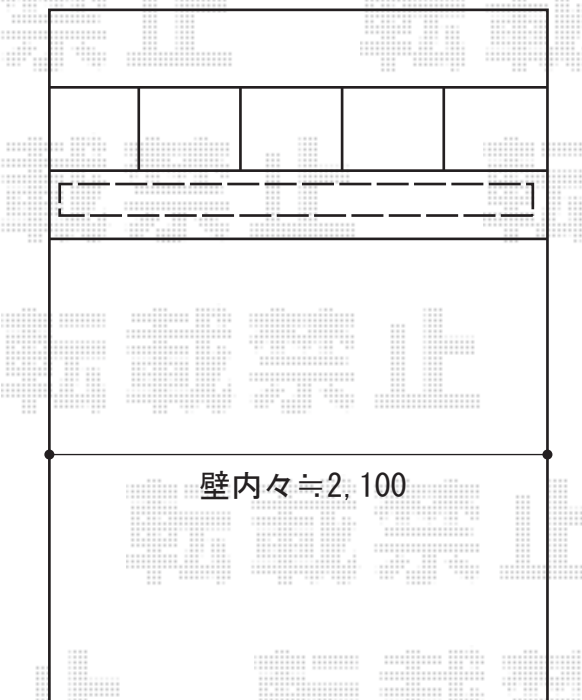

## エルパティオプラス 手動式

テンパル エルパティオプラス 手動式

間口=2,070mm

出幅=1,500mm

本体色：ブラック

キャンバス色：ポリエステル（ME508 レッド）

駆動：外観左側駆動

クランクハンドル：1,450mm

追加部材：上ケース

フリル：ストレート

現場状況や作図制限により概略図の内容と多少の違いが生じることがございます。  
施工時は、現場優先とさせて頂きたく思いますので、お立会い頂き、  
最終のご指示のほど、何卒、宜しくお願い致します。

EX-SHOP  
HTTP://WWW.EX-SHOP.NET

担当：八浦

全ての著作権は、エクスショップに帰属します。当社とのお取引目的外の使用・複製・転載禁止となっております。