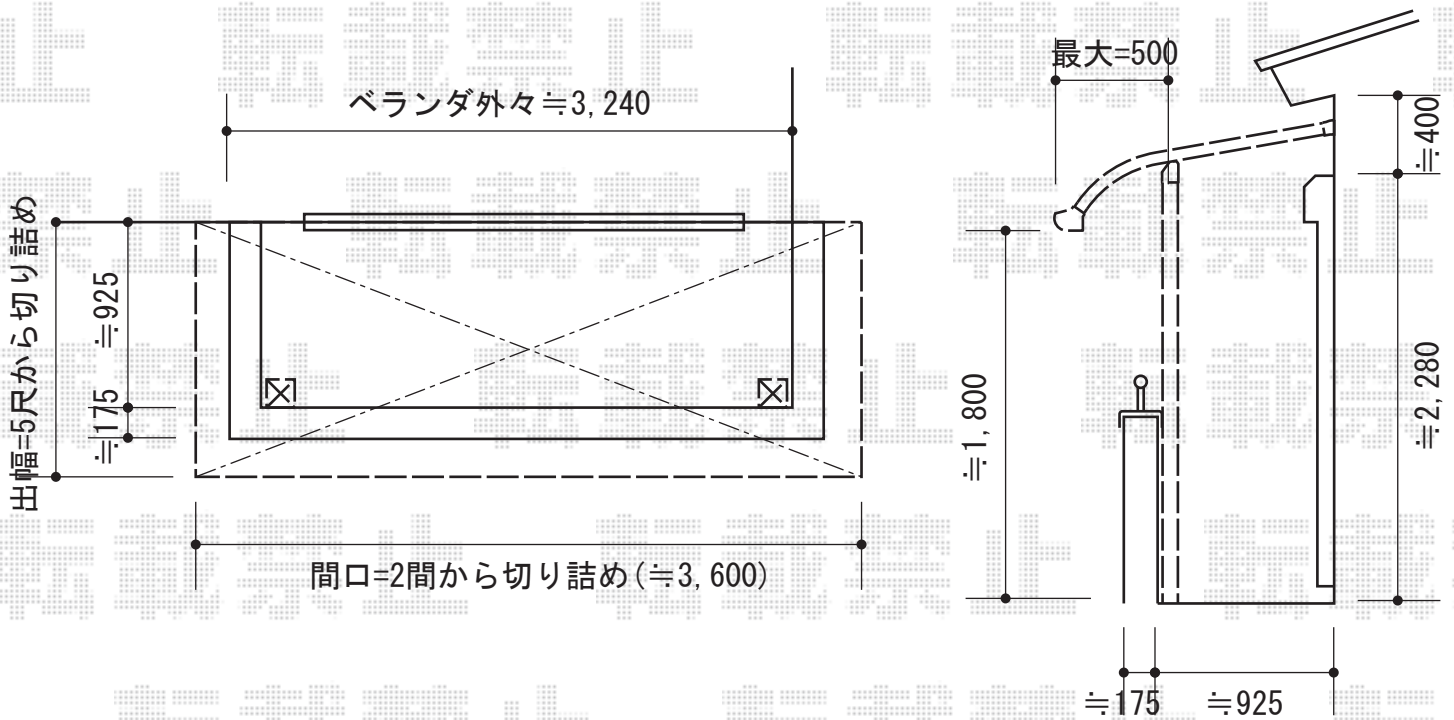

パワーアルファ RB型 屋根タイプ 単体 積雪～30cm対応

トステム パワーアルファ RB型 屋根タイプ 単体 積雪～30cm対応
間口=関東間2.0間 (柱芯々3,650mm 屋根幅3,840mm)
出幅=5尺 (1,485mm)
色：シャイングレー
屋根材：ポリカーボネート (ブラウン)
柱仕様：ロング柱/柱奥行移動タイプ (柱2本)
施工方法：1スパン下止め
柱固定金具：中間用・コーナー用 (施工時どちらか使用)
追加部材：雨樋部材・躯体取付部材

現場状況や作図制限により概略図の内容と多少の違いが生じることがございます。
施工時は、現場優先とさせて頂きたく思いますので、お立会い頂き、
最終のご指示のほど、何卒、宜しくお願い致します。

EX-SHOP
HTTP://WWW.EX-SHOP.NET

担当：八浦