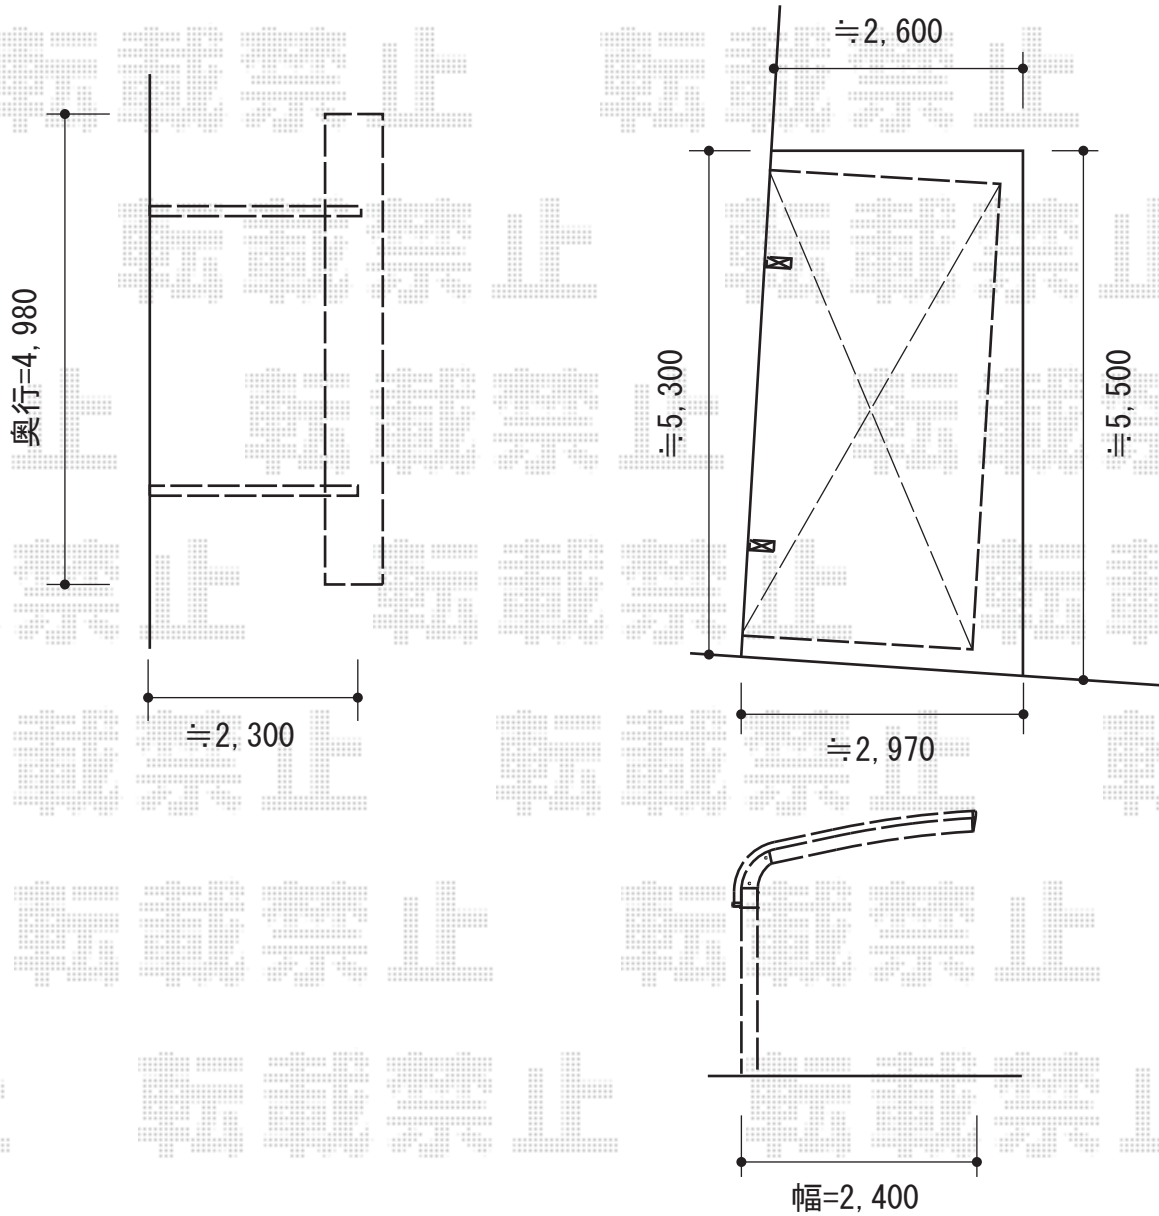

# テールポートシグマIII 単体 積雪～30cm対応

トステム テールポートシグマIII 単体 積雪～30cm対応  
幅=2,400mm  
奥行=4,980mm  
色：シャイングレー  
屋根材：熱線吸収ポリカーボネート（ライトブルーマット調）  
柱仕様：ロング柱23仕様（有効高 約2,300mm）

現場状況や作図制限により概略図の内容と多少の違いが生じることがございます。  
施工時は、現場優先とさせて頂きたく思いますので、お立会い頂き、  
最終のご指示のほど、何卒、宜しくお願い致します。