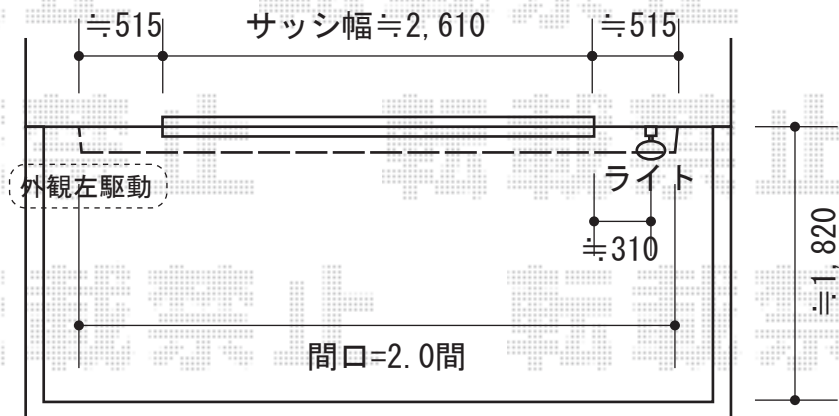

# 彩鳥S型 ボックスタイプ 手動式

トステム 彩鳥S型 ボックスタイプ 手動式  
間口=関東間2.0間 (3,640mm)  
出幅=2,000mm  
本体色：ブラック  
キャンバス色：アクリル (ネイビーブルー)  
駆動：【特注】外觀左側駆動  
クランクハンドル：1500タイプ  
追加部材：ベースプレート一式

現場状況や作図制限により概略図の内容と多少の違いが生じることがございます。  
施工時は、現場優先とさせて頂きたく思いますので、お立会い頂き、  
最終のご指示のほど、何卒、宜しくお願い致します。