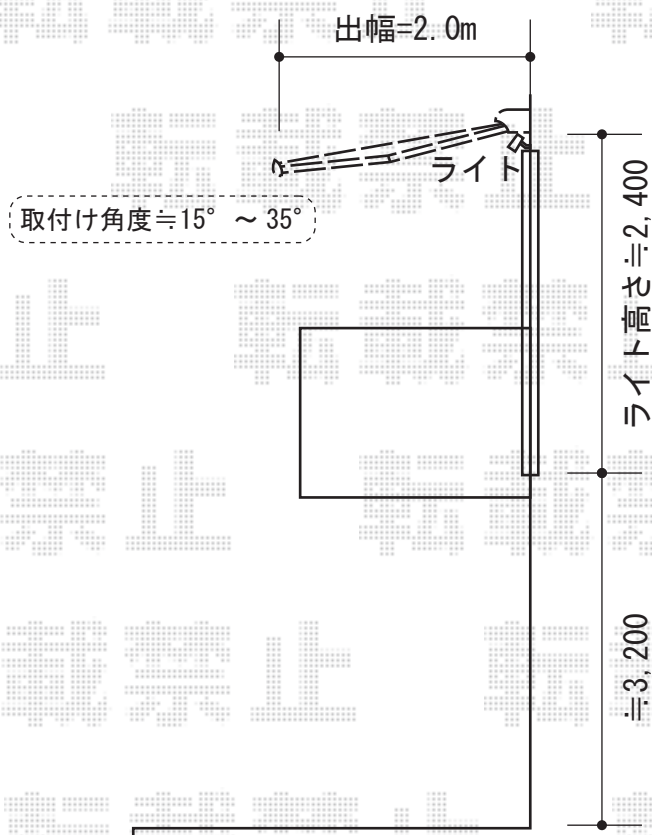

# 彩鳥S型 ボックスタイプ 手動式

トステム 彩鳥S型 ボックスタイプ 手動式  
間口=関東間2.0間 (3,640mm)  
出幅=2,000mm  
本体色：ブラック  
キャンバス色：アクリル (ネイビーブルー)  
駆動：【特注】外觀左側駆動  
クランクハンドル：1500タイプ  
追加部材：ベースプレート一式

現場状況や作図制限により概略図の内容と多少の違いが生じることがございます。  
施工時は、現場優先とさせて頂きたく思いますので、お立会い頂き、  
最終のご指示のほど、何卒、宜しくお願い致します。