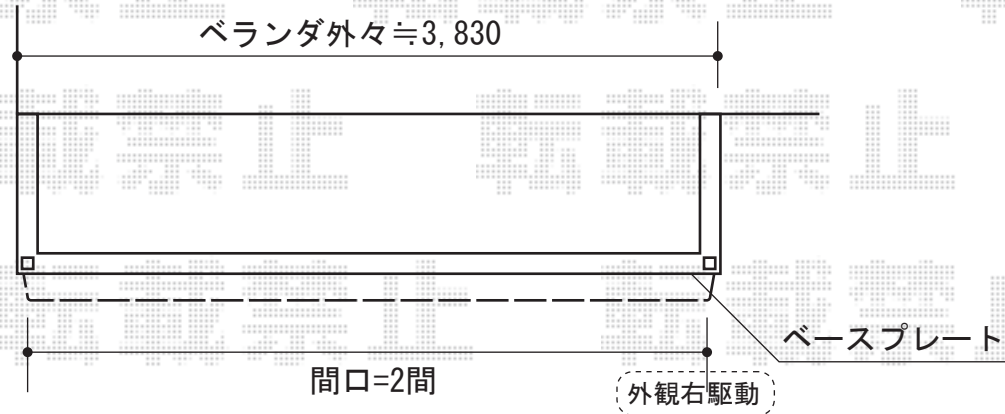

彩鳥S型 ボックスタイプ 手動式

トステム 彩鳥S型 ボックスタイプ 手動式
間口=関東間2.0間 (3,640mm)
出幅=1,500mm
本体色：オータムブラウン
キャンバス色：アクリル（ブラウンライン）
駆動：外観右側駆動
クランクハンドル：1500タイプ
追加部材：ベースプレート一式

現場状況や作図制限により概略図の内容と多少の違いが生じることがございます。
施工時は、現場優先とさせて頂きたく思いますので、お立会い頂き、
最終のご指示のほど、何卒、宜しくお願い致します。