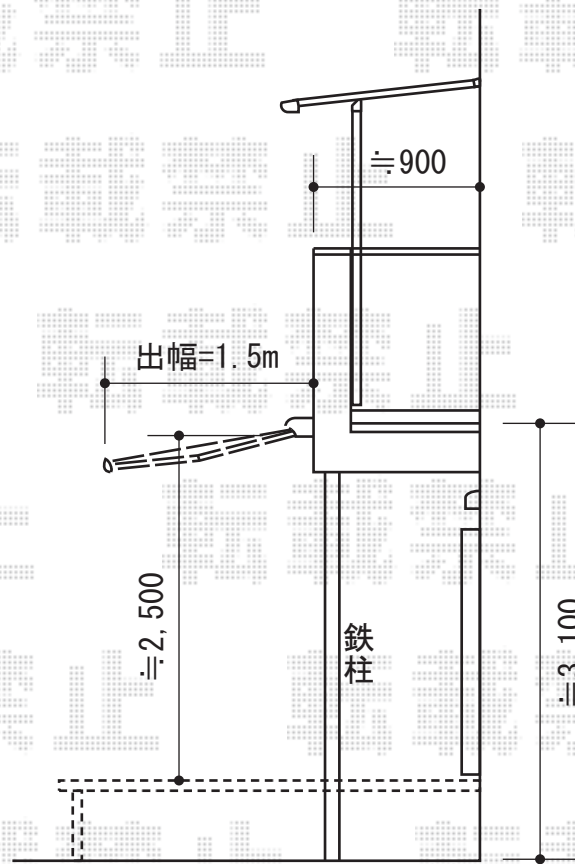

彩鳥S型 ボックスタイプ 手動式

トステム 彩鳥S型 ボックスタイプ 手動式
間口=関東間2.0間 (3,640mm)
出幅=1,500mm
本体色：オータムブラウン
キャンバス色：アクリル（ブラウンライン）
駆動：外観右側駆動
クランクハンドル：1500タイプ
追加部材：ベースプレート一式

現場状況や作図制限により概略図の内容と多少の違いが生じることがございます。
施工時は、現場優先とさせて頂きたく思いますので、お立会い頂き、
最終のご指示のほど、何卒、宜しくお願い致します。