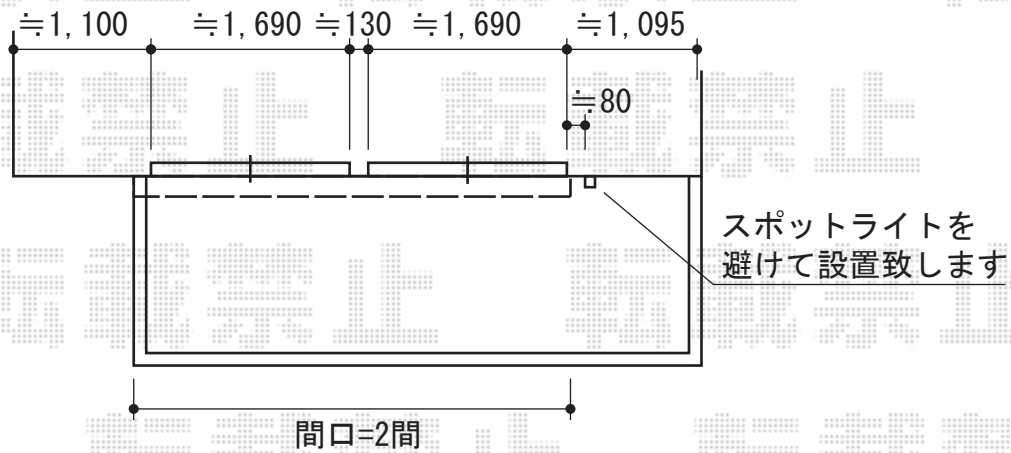

彩鳥C型 ボックスタイプ 手動式

トステム 彩鳥C型 ボックスタイプ 手動式

間口=関東間2.0間 (3,640mm)

出幅=1,250mm

本体色：シャイングレー

キャンバス色：アクリル（ブリティッシュグリーン）

駆動：外観右側駆動

クランクハンドル：1000タイプ

追加部材：ベースプレート一式

現場状況や作図制限により概略図の内容と多少の違いが生じることがございます。
施工時は、現場優先とさせて頂きたく思いますので、お立会い頂き、
最終のご指示のほど、何卒、宜しくお願い致します。

EX-SHOP
HTTP://WWW.EX-SHOP.NET

担当：八浦