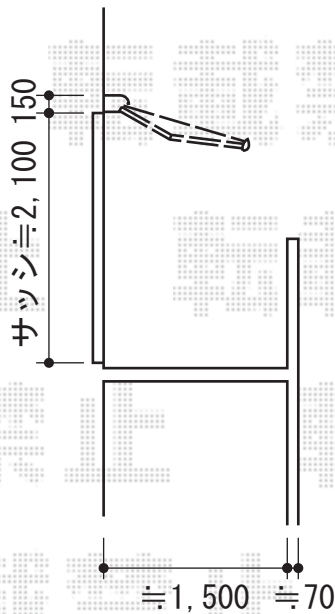

彩鳥C型 ボックスタイプ 手動式

トステム 彩鳥C型 ボックスタイプ 手動式

間口=関東間2.0間 (3,640mm)

出幅=1,250mm

本体色：シャイングレー

キャンバス色：アクリル（ブリティッシュグリーン）

駆動：外観右側駆動

クランクハンドル：1000タイプ

追加部材：ベースプレート一式

現場状況や作図制限により概略図の内容と多少の違いが生じることがございます。
施工時は、現場優先とさせて頂きたく思いますので、お立会い頂き、
最終のご指示のほど、何卒、宜しくお願い致します。

EX-SHOP
HTTP://WWW.EX-SHOP.NET

担当：八浦