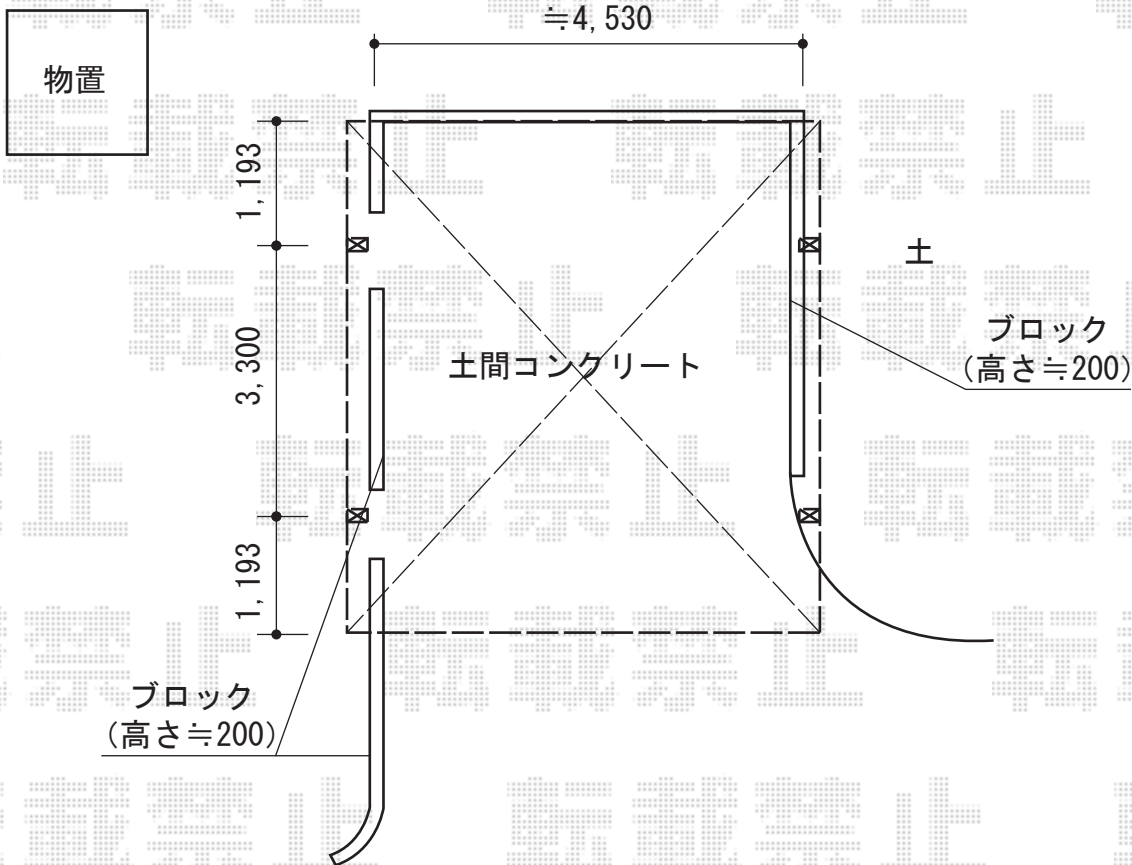

カーブポートシグマIII ワイド 積雪~30cm対応

トステム カーブポートシグマIII ワイド 積雪~30cm対応
幅=4,837mm
奥行=5,686mm
色：シャイングレー
屋根材：ポリカーボネート（ブルースモーク）
柱仕様：ロング柱23仕様（有効高 約2,300mm）

現場状況や作図制限により概略図の内容と多少の違いが生じることがございます。
施工時は、現場優先とさせて頂きたく思いますので、お立会い頂き、
最終のご指示のほど、何卒、宜しくお願い致します。