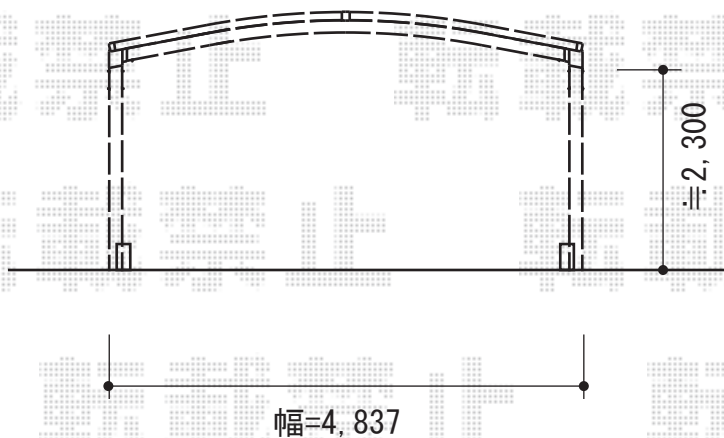

カーブポートシグマIII ワイド 積雪~30cm対応

トステム カーブポートシグマIII ワイド 積雪~30cm対応
幅=4,837mm
奥行=5,686mm
色：シャイングレー
屋根材：ポリカーボネート（ブルースモーク）
柱仕様：ロング柱23仕様（有効高 約2,300mm）

現場状況や作図制限により概略図の内容と多少の違いが生じることがございます。
施工時は、現場優先とさせて頂きたく思いますので、お立会い頂き、
最終のご指示のほど、何卒、宜しくお願い致します。