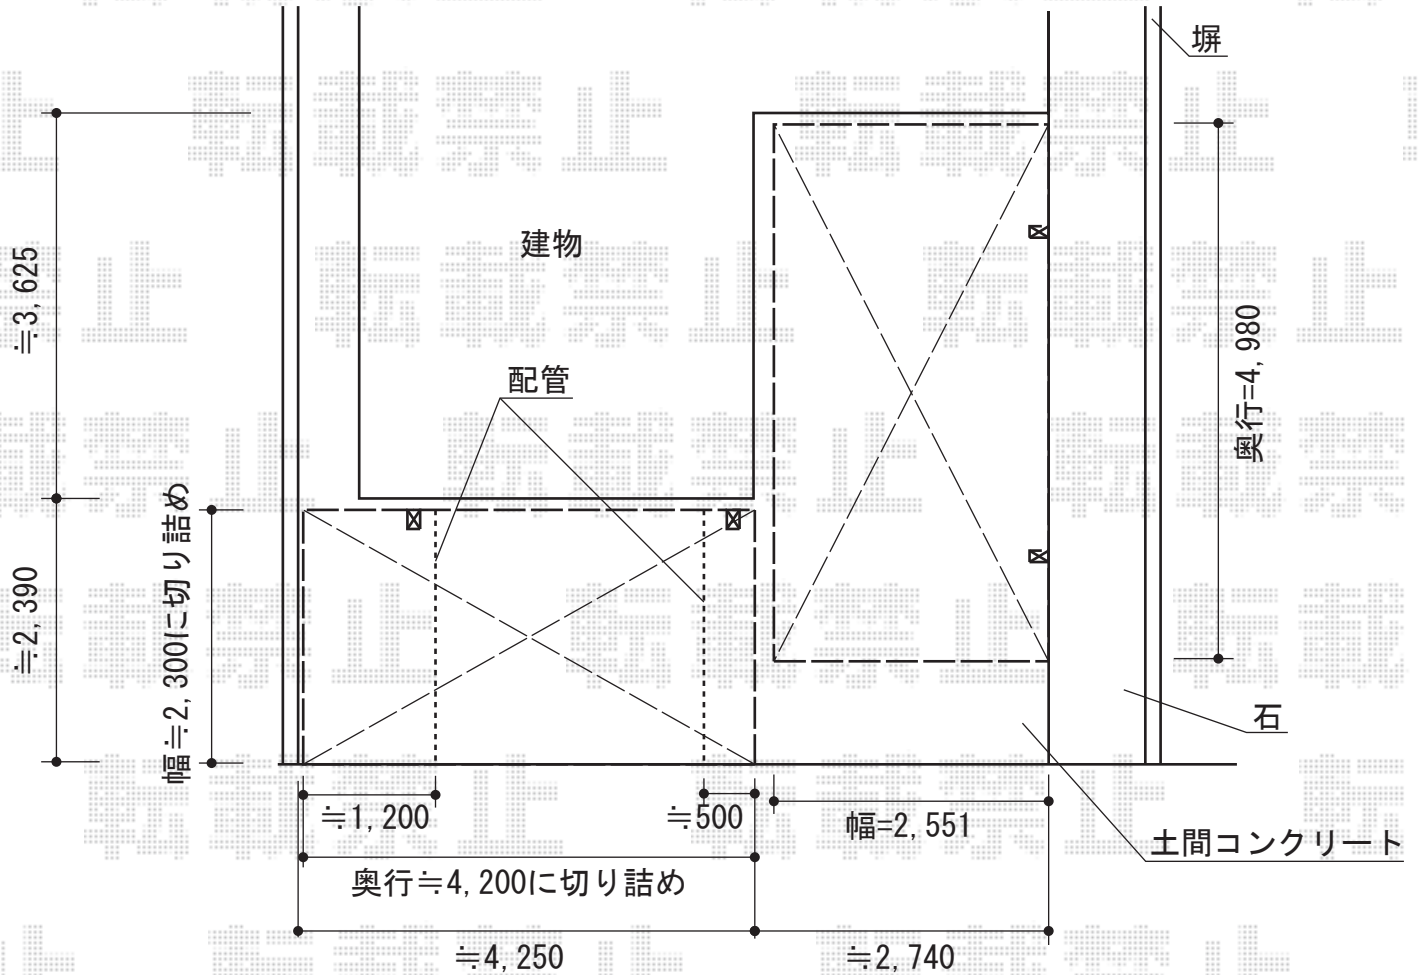

カーブポートシグマIII 積雪～30cm対応

トステム カーブポートシグマIII 積雪～30cm対応

幅=2,401mm

奥行=4,980mm

色：シャイングレー

屋根材：熱線吸収アクアポリカーボネート（ライトブルー）

柱仕様：ロング柱23仕様（有効高 約2,300mm）

オプション：収納式物干し（¥16,800）