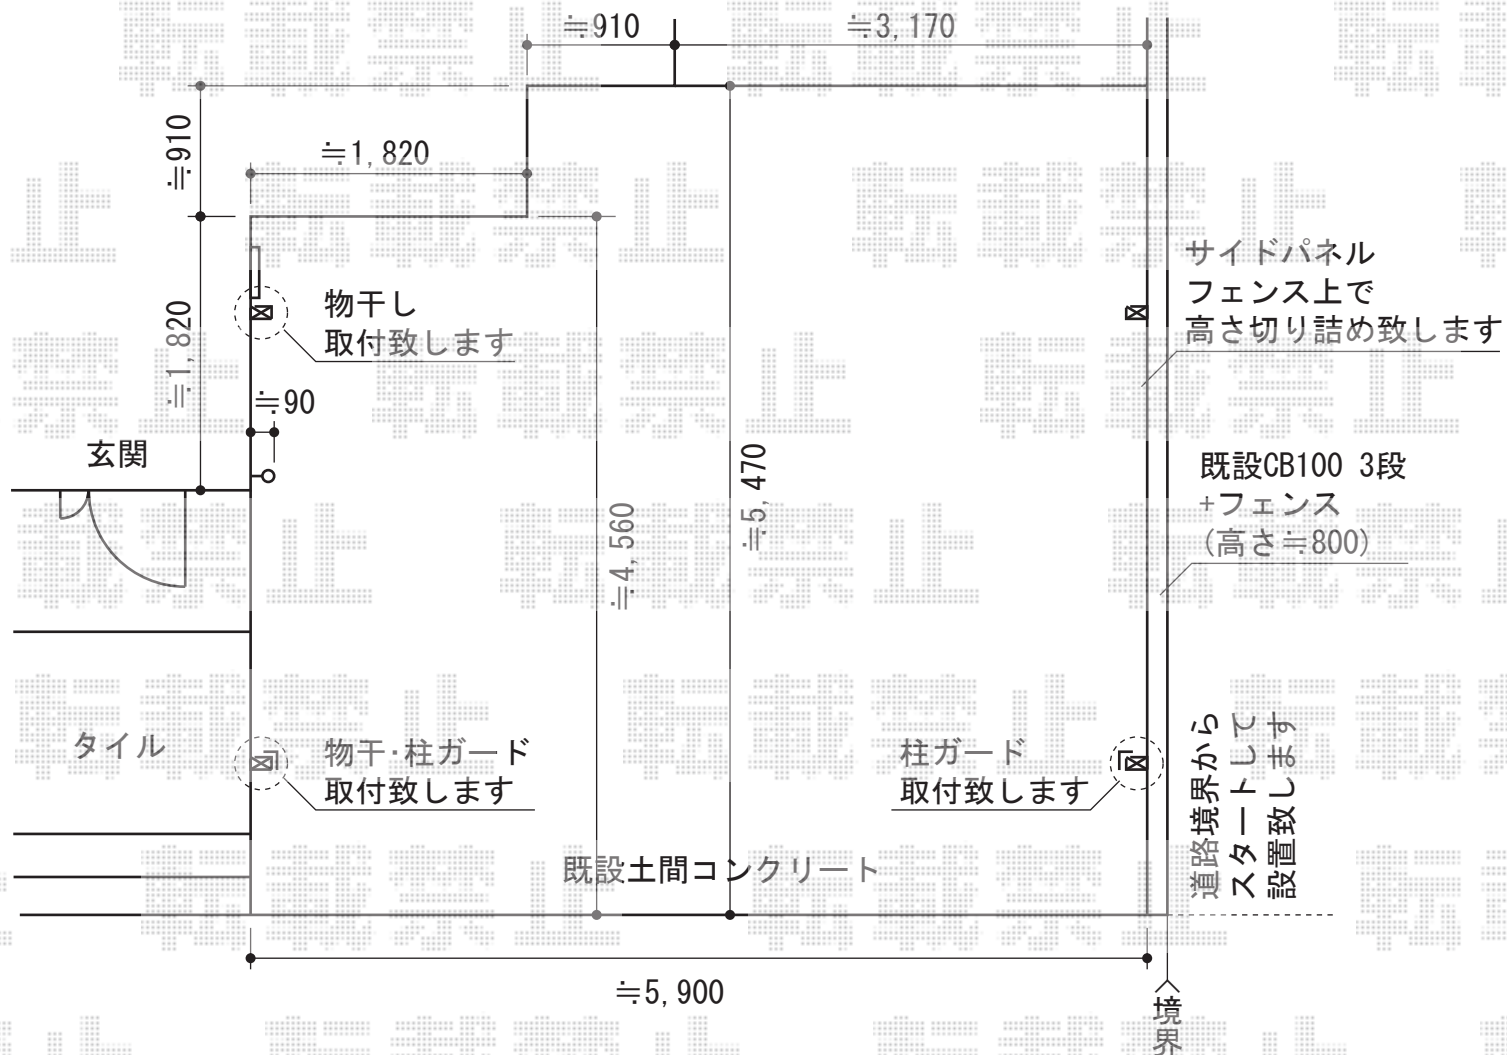

カーブポートシグマIII M合掌タイプ 積雪～30cm対応

トステム カーブポートシグマIII M合掌タイプ積雪～30cm対応  
 幅=6,014mm  
 奥行=4,980mm  
 色：ホワイト  
 屋根材：熱線吸収アクアポリカーボネート（ライトブルー）  
 柱仕様：ロング柱23仕様（有効高 約2,300mm）  
 オプション：収納式物干し標準2本入り（¥16,800-）  
 オプション：柱ガード（¥7,000）×2