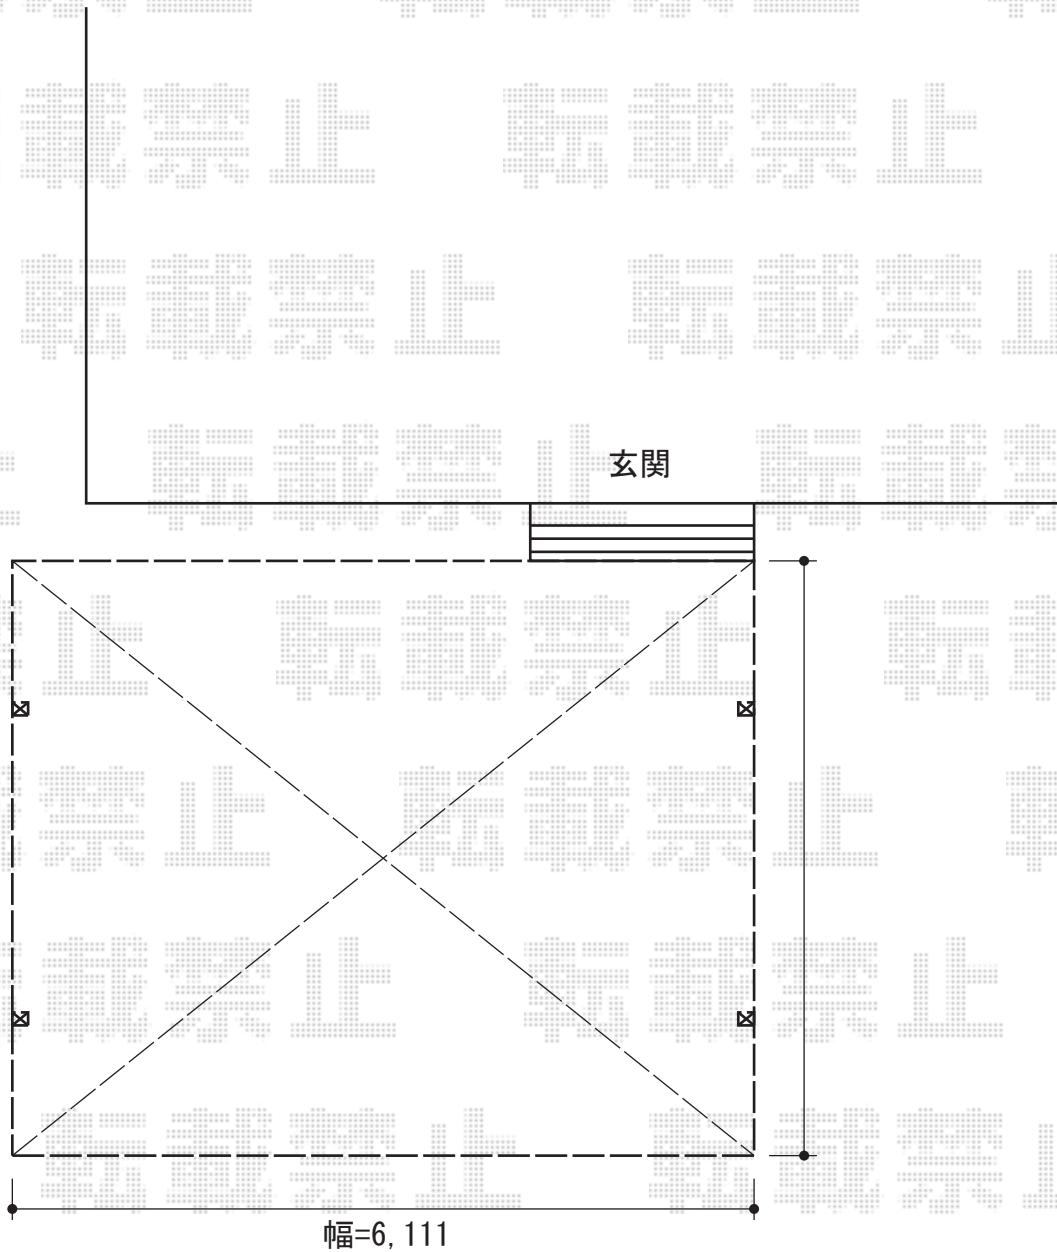

ジーポートneo Aタイプ 2台用 丸柱4本タイプ 積雪~100cm対応

YKK AP ジーポートneo Aタイプ 2台用 角柱4本タイプ 積雪~100cm対応
幅=5,966mm
奥行=5,456mm
色：カームブラック
屋根材：【別途】スチール折板（ペフ無）
柱仕様：ハイルーフ仕様（有効高 約3,000mm）
横材：無し奥行=5,546

現場状況や作図制限により概略図の内容と多少の違いが生じることがございます。
施工時は、現場優先とさせて頂きたく思いますので、お立会い頂き、
最終のご指示のほど、何卒、宜しくお願い致します。