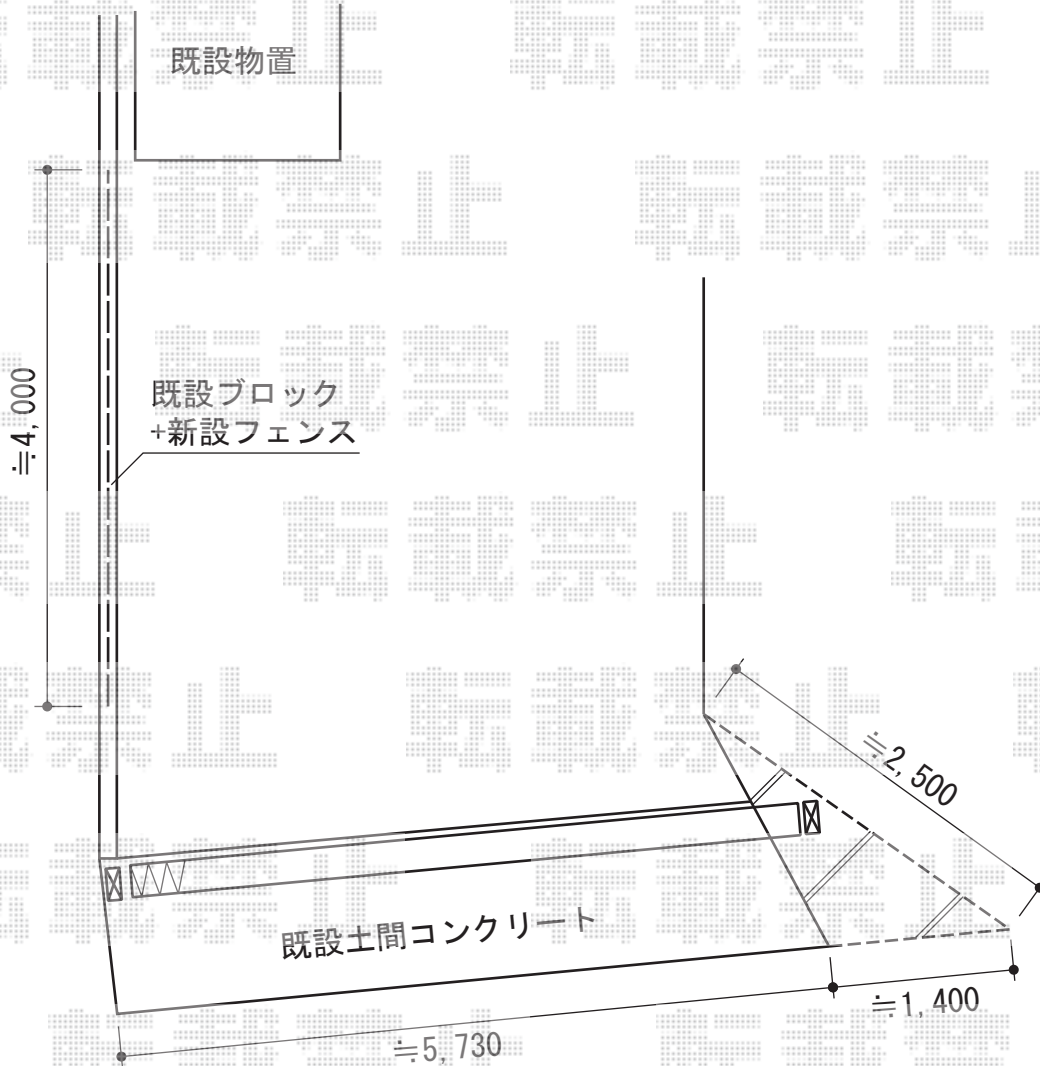

シャレオR5型フェンス フリーポールタイプ

TOEX シャレオR5型フェンス フリーポールタイプ
本体1枚 (W×H) = (1,979mm×800mm) × 2枚
主柱 : T-8×3本
部品セットC : T-8×3セット
端部キャップ : T-8×1セット
色 : ブロンズ

現場状況や作図制限により概略図の内容と多少の違いが生じることがございます。
施工時は、現場優先とさせて頂きたく思いますので、お立会い頂き、
最終のご指示のほど、何卒、宜しくお願い致します。