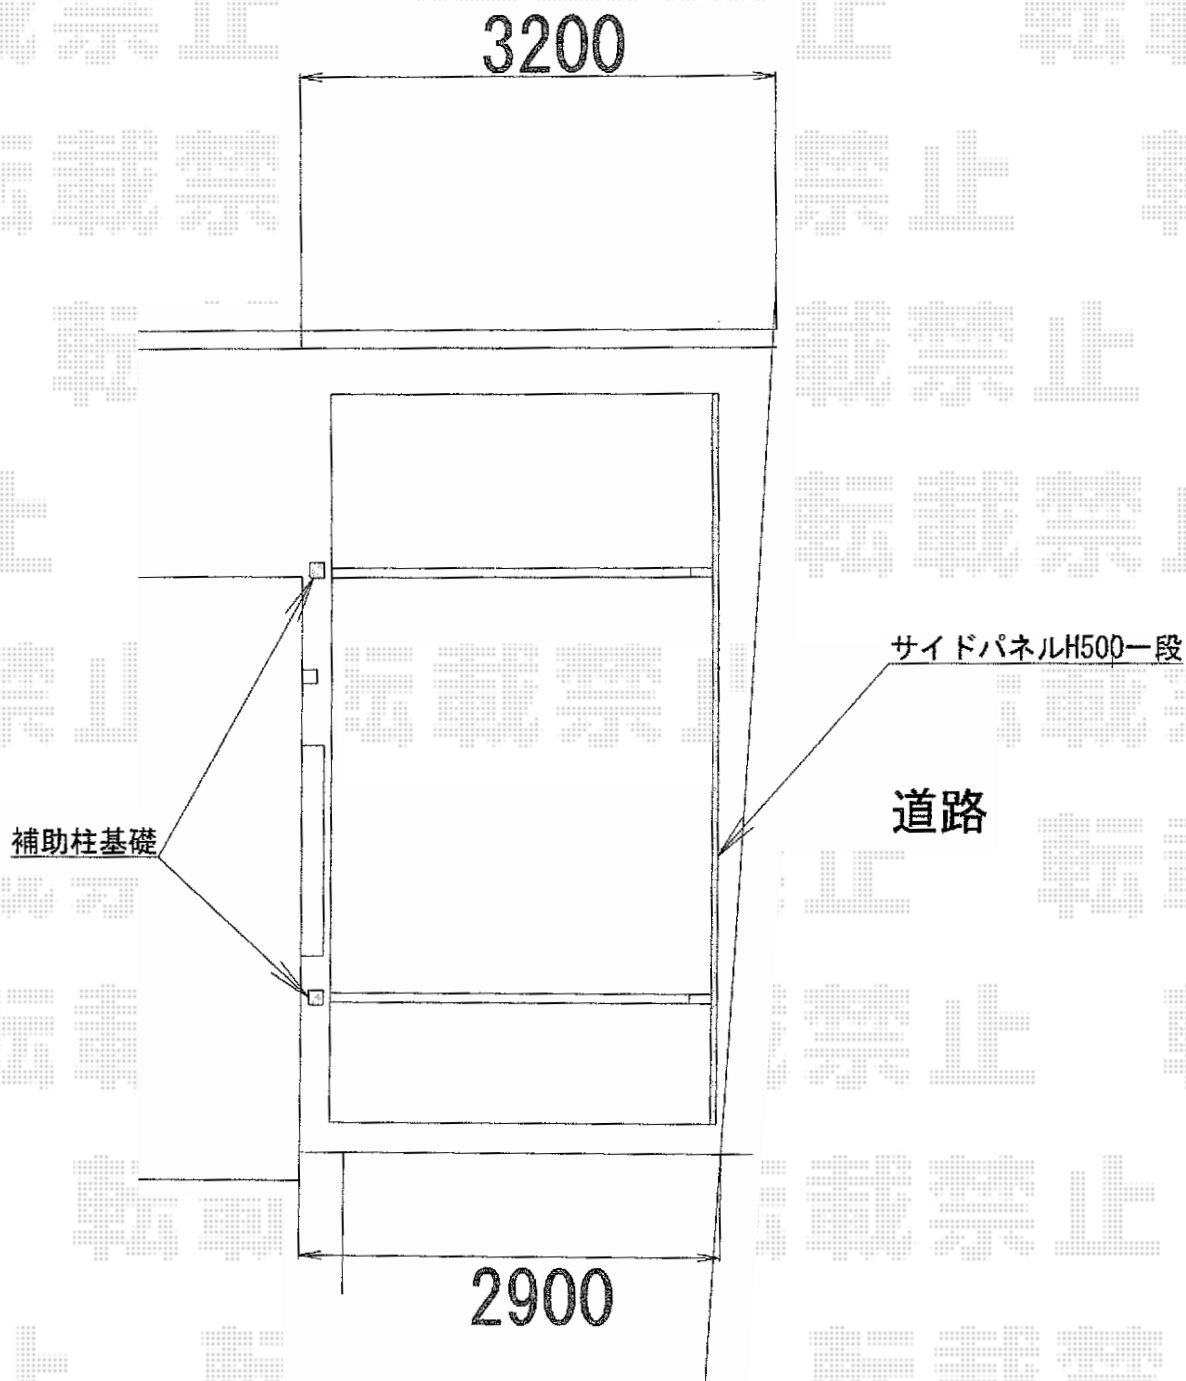

カーブポートシグマIII 積雪～30cm対応

トステム カーブポートシグマIII 積雪～30cm対応  
幅=2,701mm  
奥行=4,980mm  
色:ブロンズ  
屋根材:熱線吸収ポリカーボネート(ライトブルーマット調)  
柱仕様:ロング柱23仕様(有効高 約2,300mm)

現場状況や作図制限により概略図の内容と多少の違いが生じることがございます。  
施工時は、現場優先とさせて頂きたく思いますので、お立会い頂き、  
最終のご指示のほど、何卒、宜しくお願い致します。