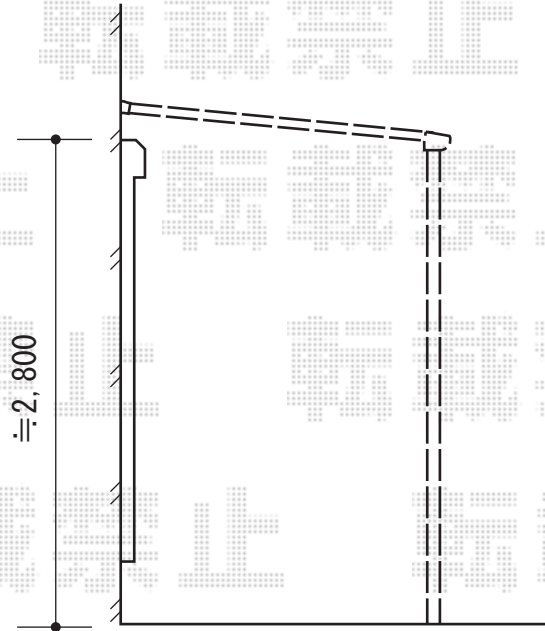

ライザーテラスII R型 単体 テラスタイプ

トステム ライザーテラスII R型 単体 テラスタイプ
間口=関東間1.5間 (柱芯々2,530mm 屋根幅2,750mm)
出幅=4尺 (1,185mm)
色：シャイングレー
屋根材：熱線吸収ポリカーボネート (ライトブルーマット調)
柱仕様：柱位置固定タイプ (柱2本)
施工方法：上止め

現場状況や作図制限により概略図の内容と多少の違いが生じることがございます。
施工時は、現場優先とさせて頂きたく思いますので、お立会い頂き、
最終のご指示のほど、何卒、宜しくお願い致します。