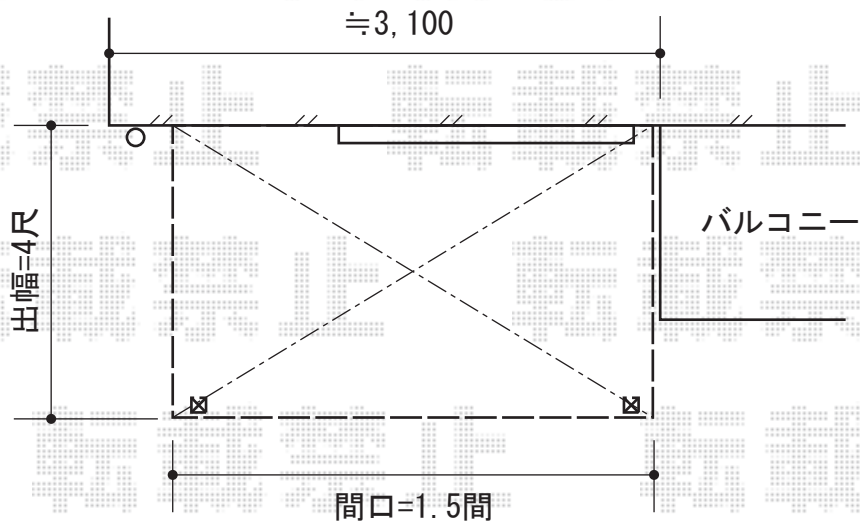

ライザーテラスII R型 単体 テラスタイプ

トステム ライザーテラスII R型 単体 テラスタイプ
間口=関東間1.5間 (柱芯々2,530mm 屋根幅2,750mm)
出幅=4尺 (1,185mm)
色：シャイングレー
屋根材：熱線吸収ポリカーボネート (ライトブルーマット調)
柱仕様：柱位置固定タイプ (柱2本)
施工方法：上止め

現場状況や作図制限により概略図の内容と多少の違いが生じることがございます。
施工時は、現場優先とさせて頂きたく思いますので、お立会い頂き、
最終のご指示のほど、何卒、宜しくお願い致します。