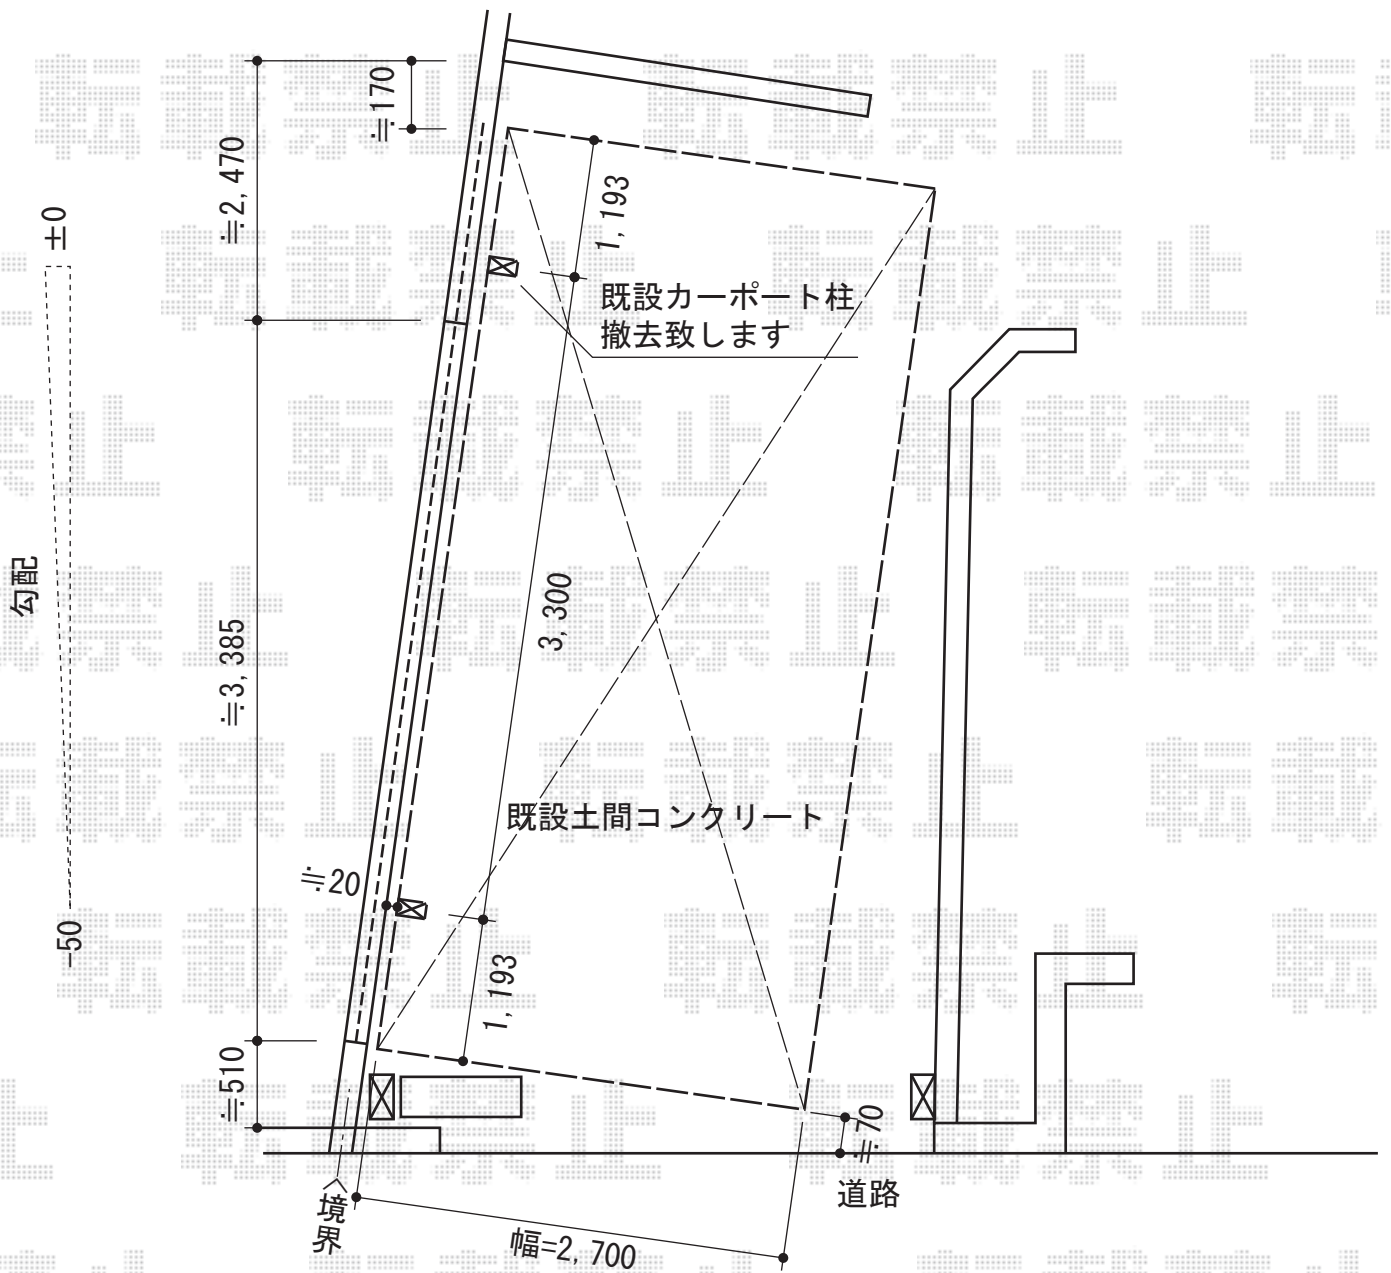

テールポートシグマIII 積雪～20cm対応

トステム テールポートシグマIII 積雪～20cm対応
 幅=2,700mm
 奥行=5,686mm
 色：シャイングレー
 屋根材：ガリレポリカ（クリアマット/すりガラス調）
 柱仕様：ロング柱23仕様（有効高 約2,300mm）

現場状況や作図制限により概略図の内容と多少の違いが生じることがございます。
 施工時は、現場優先とさせて頂きたく思いますので、お立会い頂き、
 最終のご指示のほど、何卒、宜しくお願い致します。