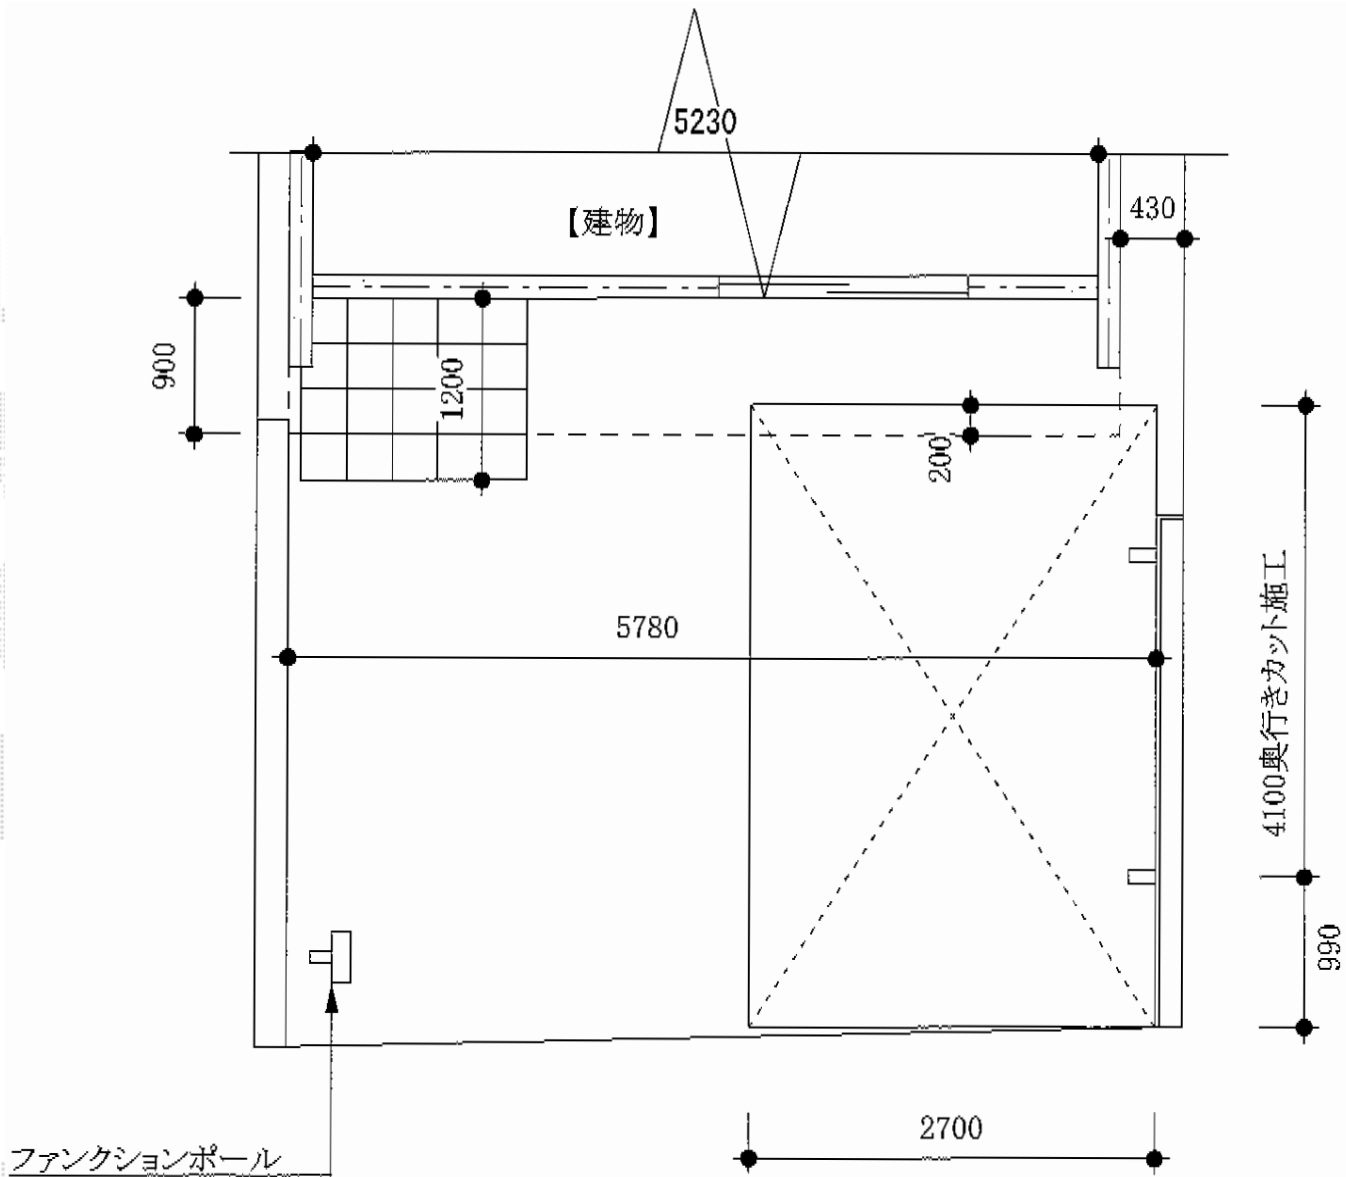

プレシオスポート 積雪～20cm対応

Value Select プレシオスポート 積雪～20cm対応

幅=2,700mm

奥行=5,052mm

色：【未定】ノーブルステン/グレースブラウン/チャコールブラック

屋根材：ポリカーボネート（スカイブルー）

/熱線遮断ポリカーボネート（スカイブルーマット調）

柱仕様：ハイルーフ仕様（有効高 約2,250mm）