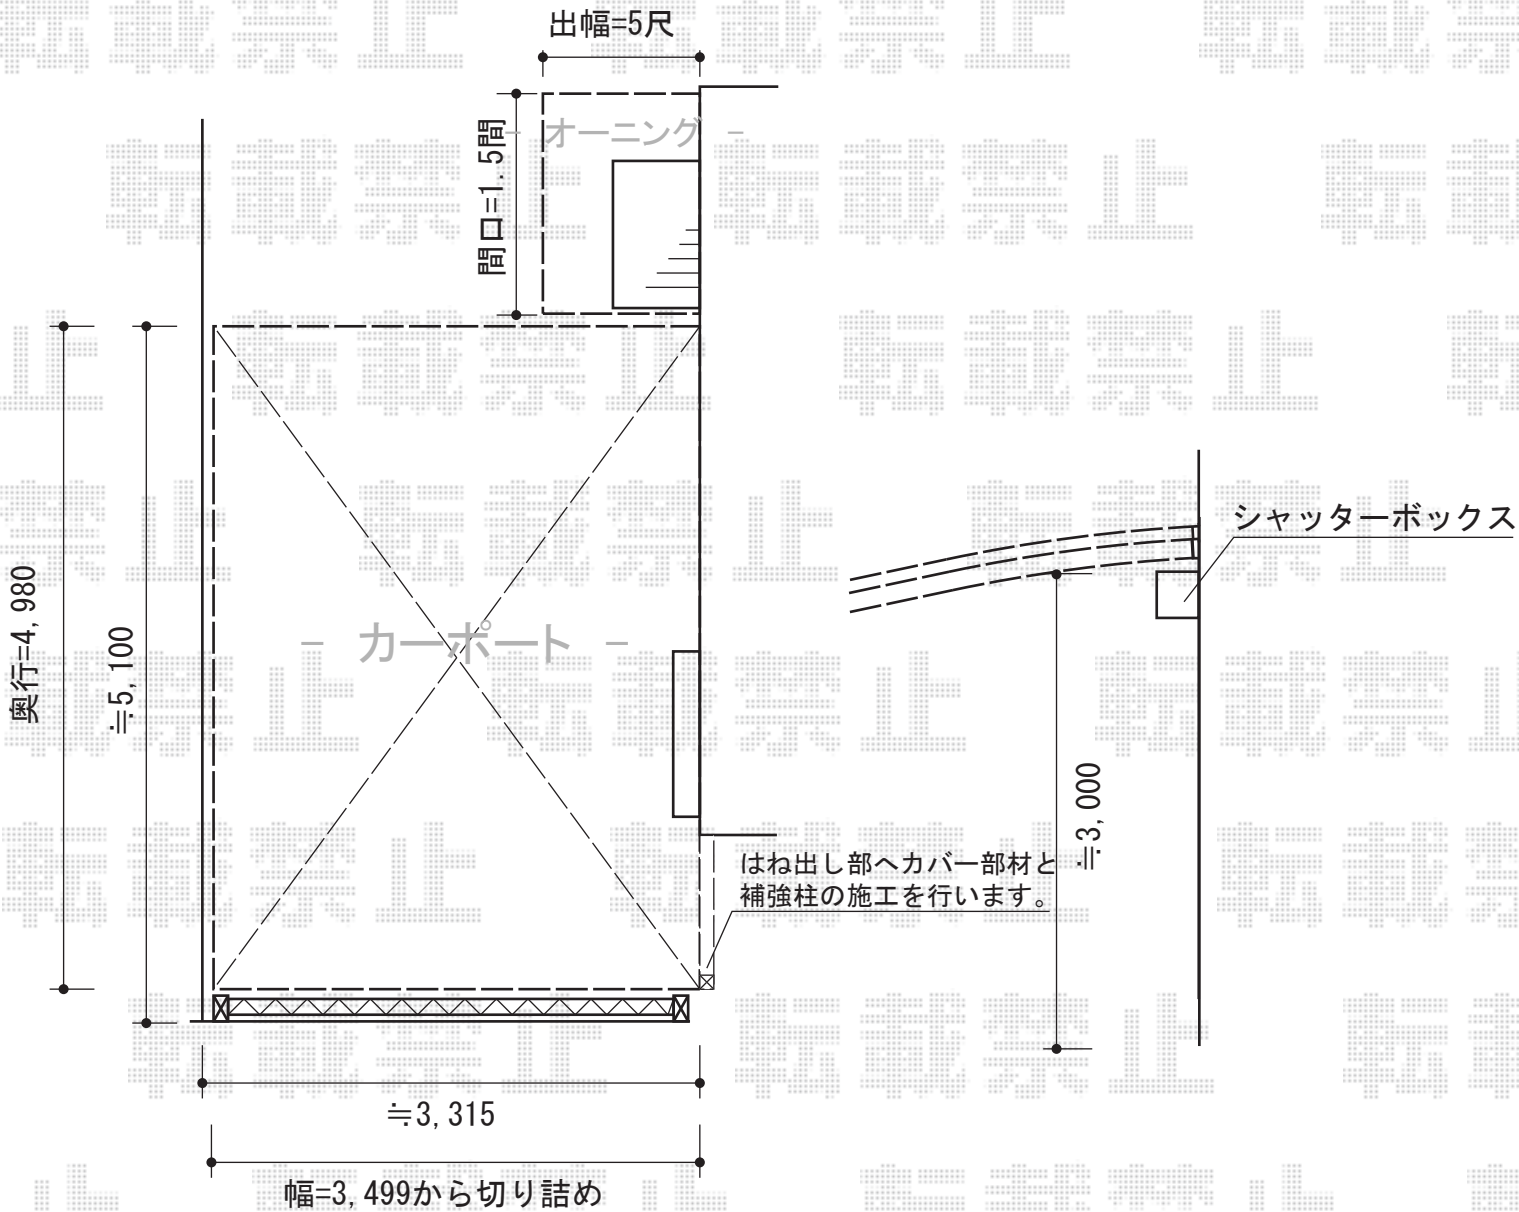

カーポート・オーニング

トステム ルーフポートシグマIII
 積雪～30cm対応
 幅=3,499mm
 奥行=4,980mm
 色：シャイングレー
 屋根材：ガリレポリカ
 (クリアマット/すりガラス調)
 柱仕様：ロング柱23仕様 (有効高 約2,732mm)
 追加部材：はね出し部材一式

トステム 彩鳥C型 ボックスタイプ 手動式
 間口=関東間1.5間 (2,730mm)
 出幅=1,500mm
 本体色：シャイングレー
 キャンバス色：ポリエステル
 (ブリティッシュグリーン)
 駆動：外観右側駆動
 クランクハンドル：1500タイプ