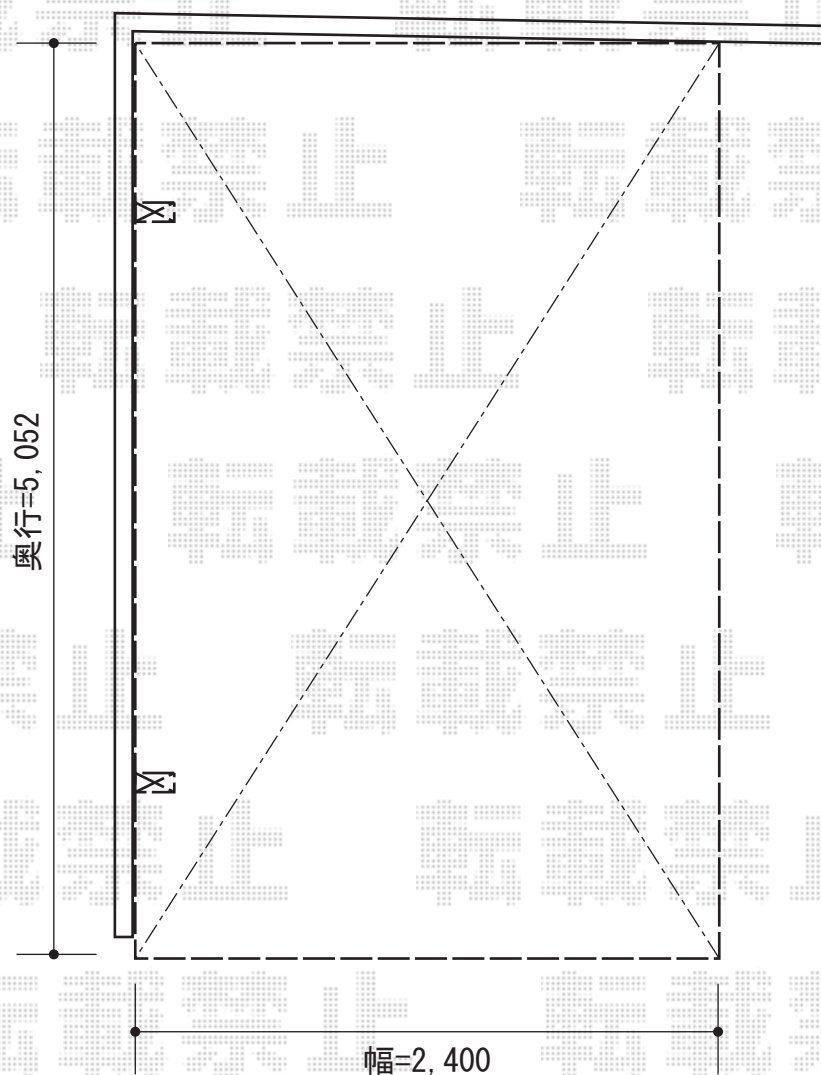

プレシオSPORT 積雪～20cm対応

Value Select プレシオSPORT 積雪～20cm対応

幅=2,400mm

奥行=5,052mm

色:ノーブルステン

屋根材:熱線遮断ポリカーボネート(スカイブルーマット調)

柱仕様:標準柱仕様(有効高 約1,800mm)

現場状況や作図制限により概略図の内容と多少の違いが生じることがございます。  
施工時は、現場優先とさせて頂きたく思いますので、お立会い頂き、  
最終のご指示のほど、何卒、宜しくお願い致します。