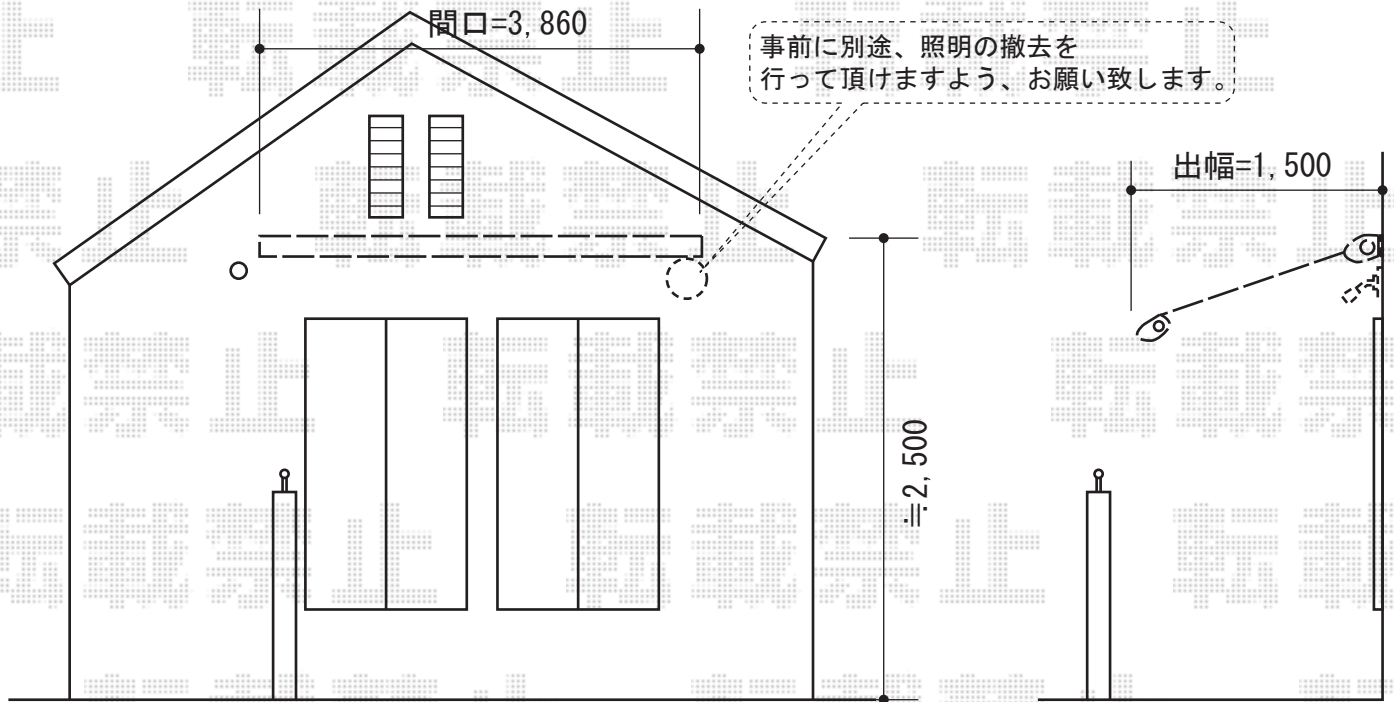

マルキルクス フリューゲル 手動式

markilux マルキルクス フリューゲル 手動式
間口=3,860mm
出幅=1,500mm
本体色：ブラウン
キャンバス色：防汚タイプ【8890FT（ブラウン）】
駆動：外観右側駆動
クランクハンドル：1000タイプ
フリル：ストレート
オプション：雨ケース
追加部材：ベースプレート一式

現場状況や作図制限により概略図の内容と多少の違いが生じることがございます。
施工時は、現場優先とさせて頂きたく思いますので、お立会い頂き、
最終のご指示のほど、何卒、宜しくお願い致します。