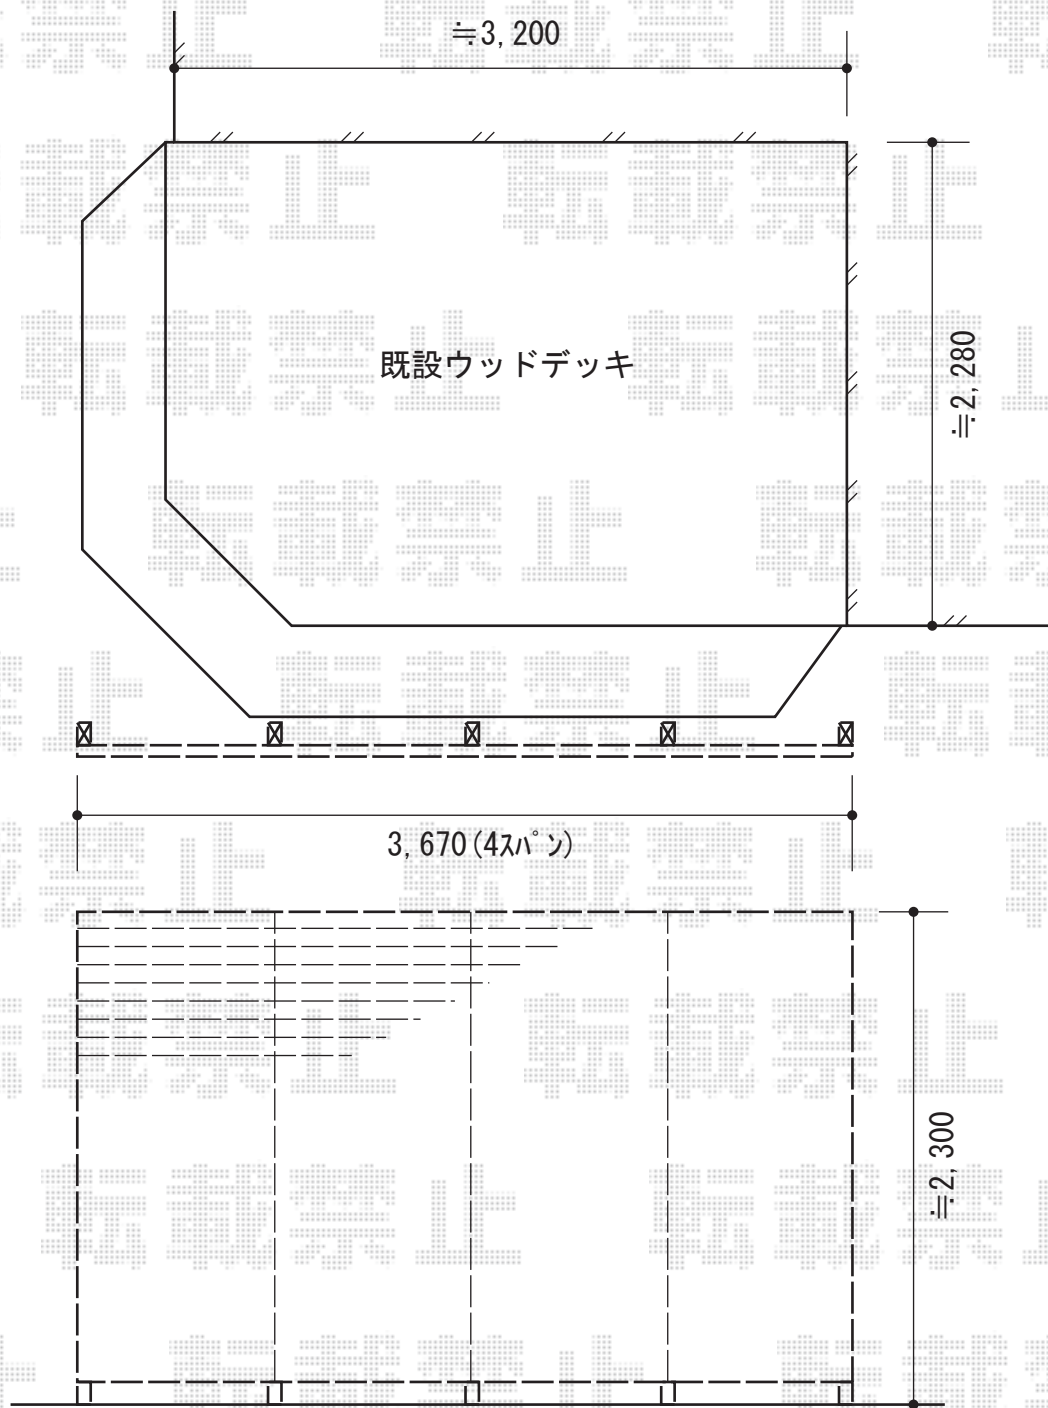

リレーリアフェンス 5型 横ひし形格子

YKK AP リレーリアフェンス 5型 横ひし形格子
本体1枚 (W×H) = (880×2,300mm)
単体用 : H23F (¥175,300) × 1枚
連結用 : H23FJ (158,400) × 3枚
色 : プラチナステン
仕様関東間

現場状況や作図制限により概略図の内容と多少の違いが生じることがございます。
施工時は、現場優先とさせて頂きたく思いますので、お立会い頂き、
最終のご指示のほど、何卒、宜しくお願い致します。