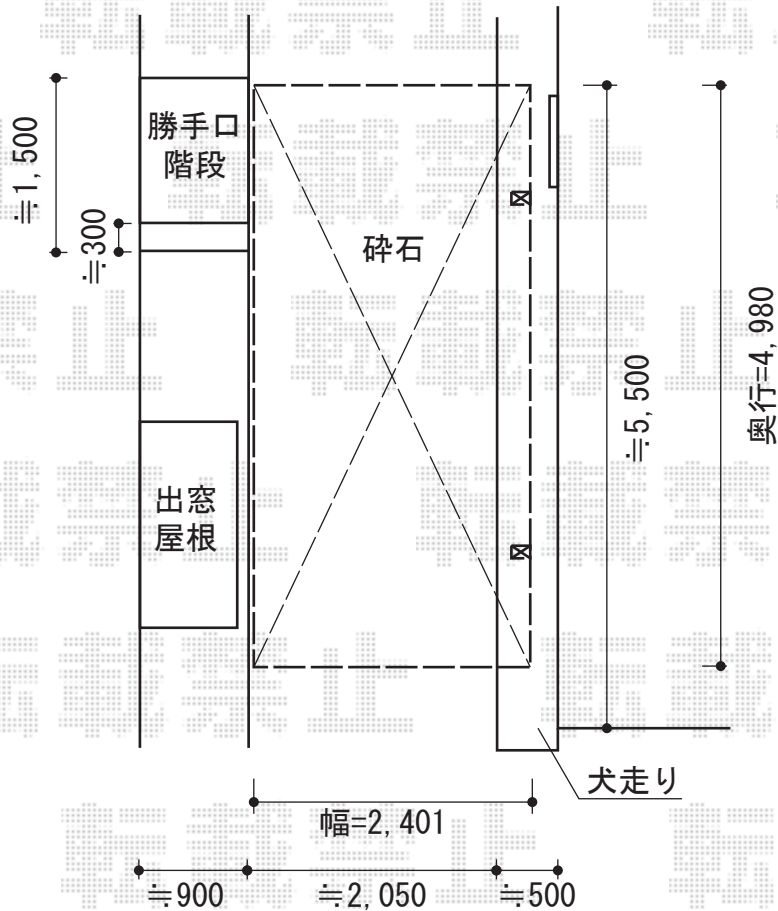

カーブポートシグマIII 積雪～30cm対応

トステム カーブポートシグマIII 積雪～30cm対応
 幅=2,401mm
 奥行=4,980mm
 色：シャイングレー
 屋根材：熱線吸収アクアポリカーボネート（ライトブルー）
 柱仕様：ロング柱23仕様（有効高 約2,300mm）

現場状況や作図制限により概略図の内容と多少の違いが生じることがございます。
 施工時は、現場優先とさせていただきますので、お立会い頂き、
 最終のご指示のほど、何卒、宜しくお願い致します。