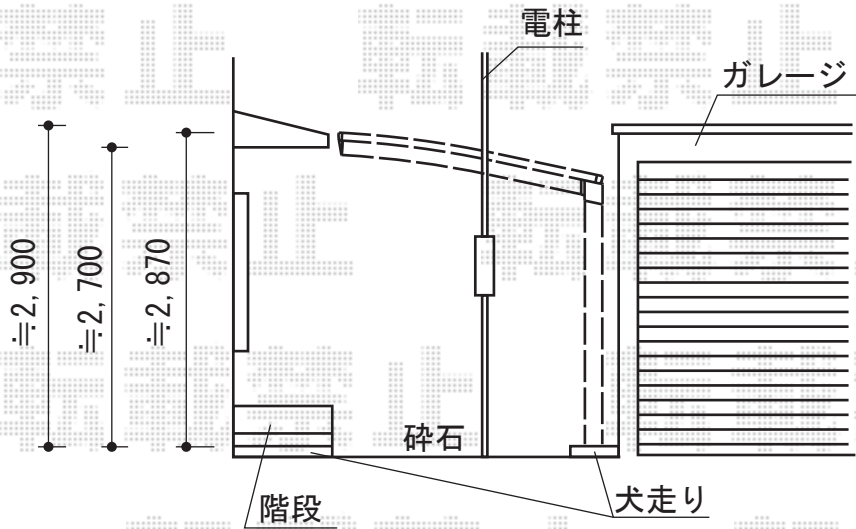

カーブポートシグマIII 積雪～30cm対応

トステム カーブポートシグマIII 積雪～30cm対応
 幅=2,401mm
 奥行=4,980mm
 色：シャイングレー
 屋根材：熱線吸収アクアポリカーボネート（ライトブルー）
 柱仕様：ロング柱23仕様（有効高 約2,300mm）

現場状況や作図制限により概略図の内容と多少の違いが生じることがございます。
 施工時は、現場優先とさせていただきますので、お立会い頂き、
 最終のご指示のほど、何卒、宜しくお願い致します。