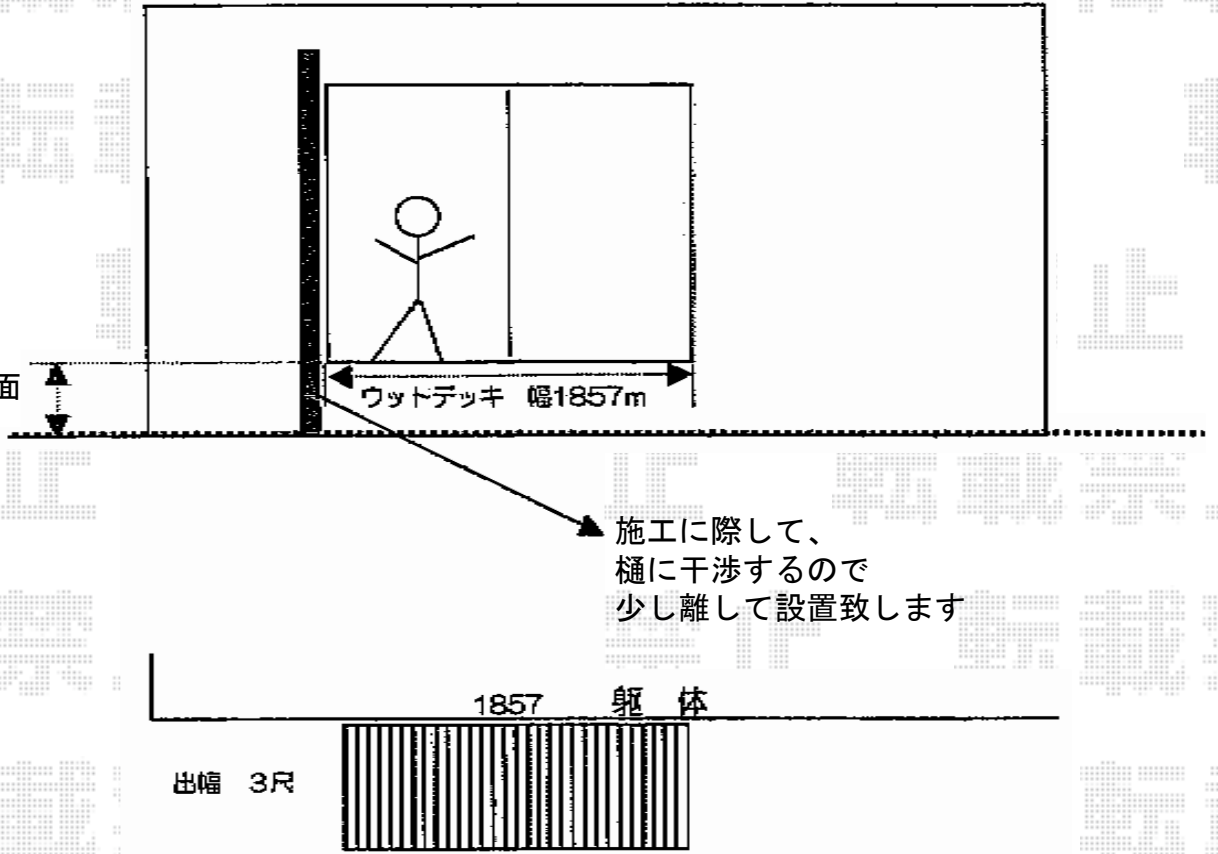

# リウッドデッキ 200 単体

建物サッシ下～地面  
≒500～530

YKK AP リウッドデッキ 200 単体

間口=1間 (1,857mm)

出幅=3尺 (925mm)

色：(床板 レッドブラウン/束柱 カームブラック)

床板：縦貼り

束柱：Tタイプ(400～500mm)