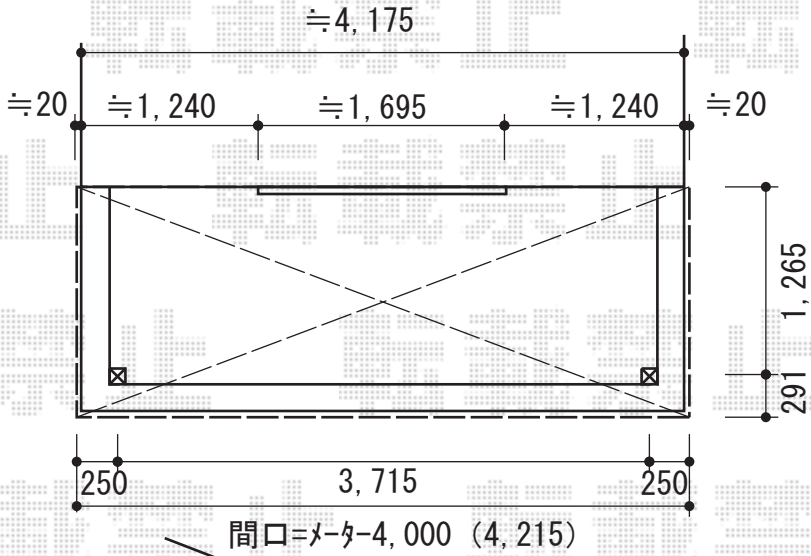

パワーアルファ RB型 屋根タイプ 単体 積雪～30cm対応

建物サッシセンター振り分けで  
設置致します

施工に際して  
オプション・物干しの取付位置高さの  
ご確認を宜しくお願い致します。

トステム 吊下げ物干し 2本入り 標準タイプ  
色:シャイングレー

トステム パワーアルファ RB型 屋根タイプ 単体 積雪～30cm対応  
間口=メ-タ-4000(柱芯々4,000mm 屋根幅4,215mm)  
出幅=5尺 (1,485mm)  
色:シャイングレー  
屋根材:熱線吸収アクアポリカーボネート(ライトブルー)  
柱仕様:柱奥行移動タイプ(柱2本)  
施工方法:下止め  
柱固定金具:コーナー用×2