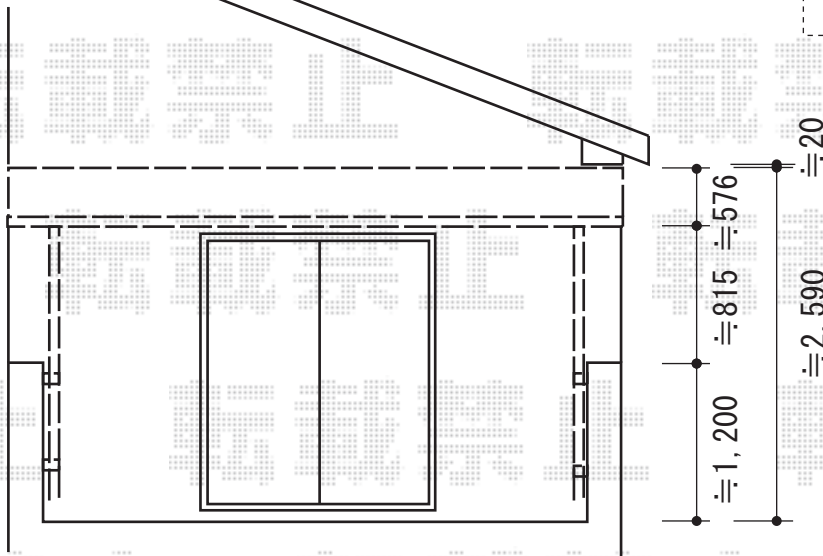

パワーアルファ RB型 屋根タイプ 単体 積雪～30cm対応

建物サッシセンター振り分けで  
設置致します

施工に際して  
オプション・物干しの取付位置高さの  
ご確認を宜しくお願い致します。

トステム 吊下げ物干し 2本入り 標準タイプ  
色:シャイングレー

トステム パワーアルファ RB型 屋根タイプ 単体 積雪～30cm対応  
間口=メ-タ-4000(柱芯々4,000mm 屋根幅4,215mm)  
出幅=5尺 (1,485mm)  
色:シャイングレー  
屋根材:熱線吸収アクアポリカーボネート(ライトブルー)  
柱仕様:柱奥行移動タイプ(柱2本)  
施工方法:下止め  
柱固定金具:コーナー用×2