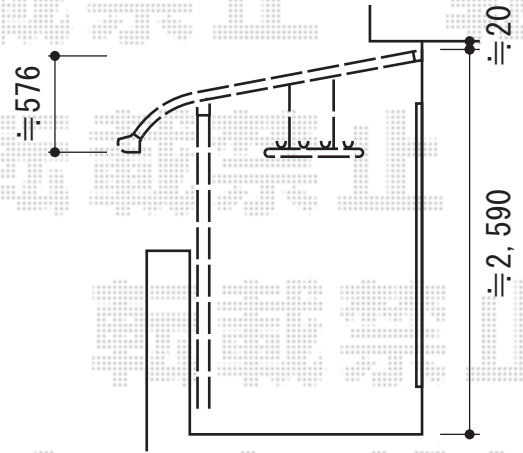

パワーアルファ RB型 屋根タイプ 単体 積雪～30cm対応

建物サッシセンター振り分けで  
設置致します

施工に際して  
オプション・物干しの取付位置高さの  
ご確認を宜しくお願い致します。

トステム 吊下げ物干し 2本入り 標準タイプ  
色:シャイングレー

トステム パワーアルファ RB型 屋根タイプ 単体 積雪～30cm対応  
間口=メ-タ-4000(柱芯々4,000mm 屋根幅4,215mm)  
出幅=5尺 (1,485mm)  
色:シャイングレー  
屋根材:熱線吸収アクアポリカーボネート(ライトブルー)  
柱仕様:柱奥行移動タイプ(柱2本)  
施工方法:下止め  
柱固定金具:コーナー用×2