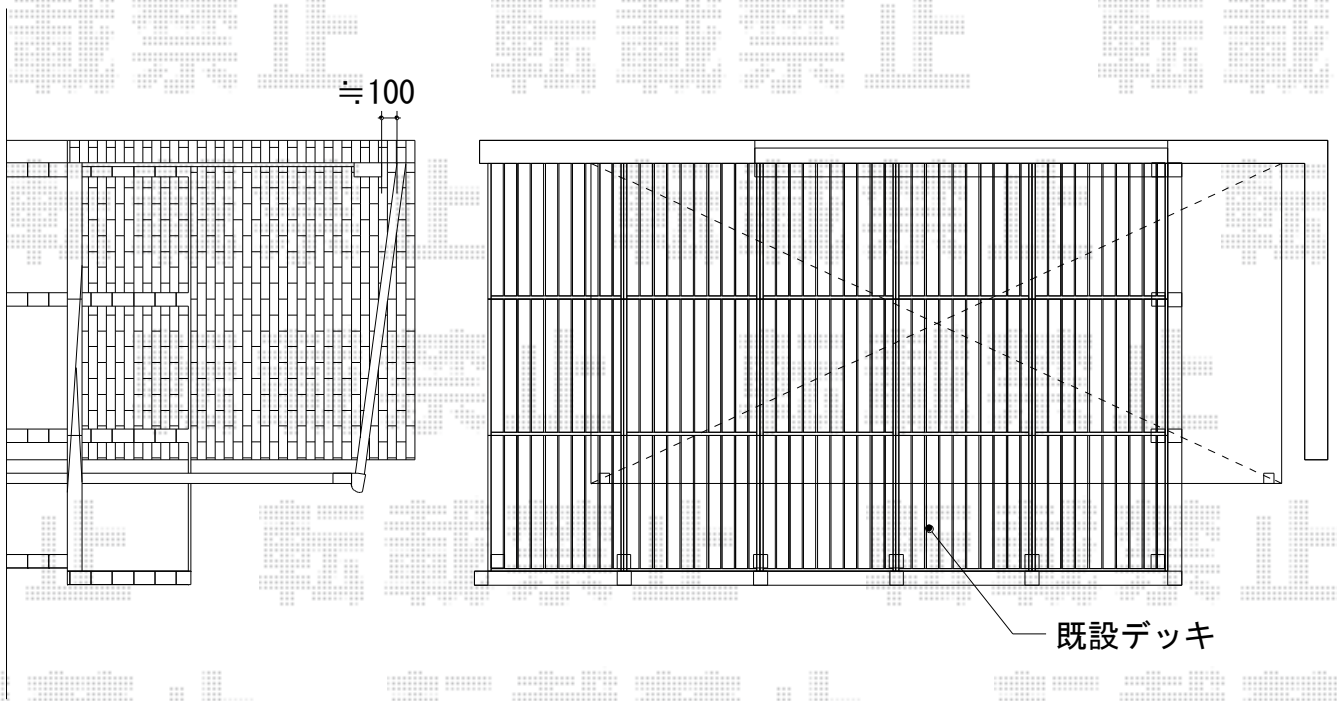

ライザーテラスII F型 テラスタイプ 積雪～20cm対応

トステム ライザーテラスII F型 テラスタイプ 積雪～20cm対応
間口=関東間2.5間通し（柱芯々4,350mm 屋根幅4,570mm）
出幅=10尺（2,985mm）
色：オータムブラウン
屋根材：ポリカーボネート（クリアマット/すりガラス調）
柱仕様：柱位置固定タイプ（柱2本）
施工方法：上止め
オプション：吊り下げ式物干し ワイド 2本入り