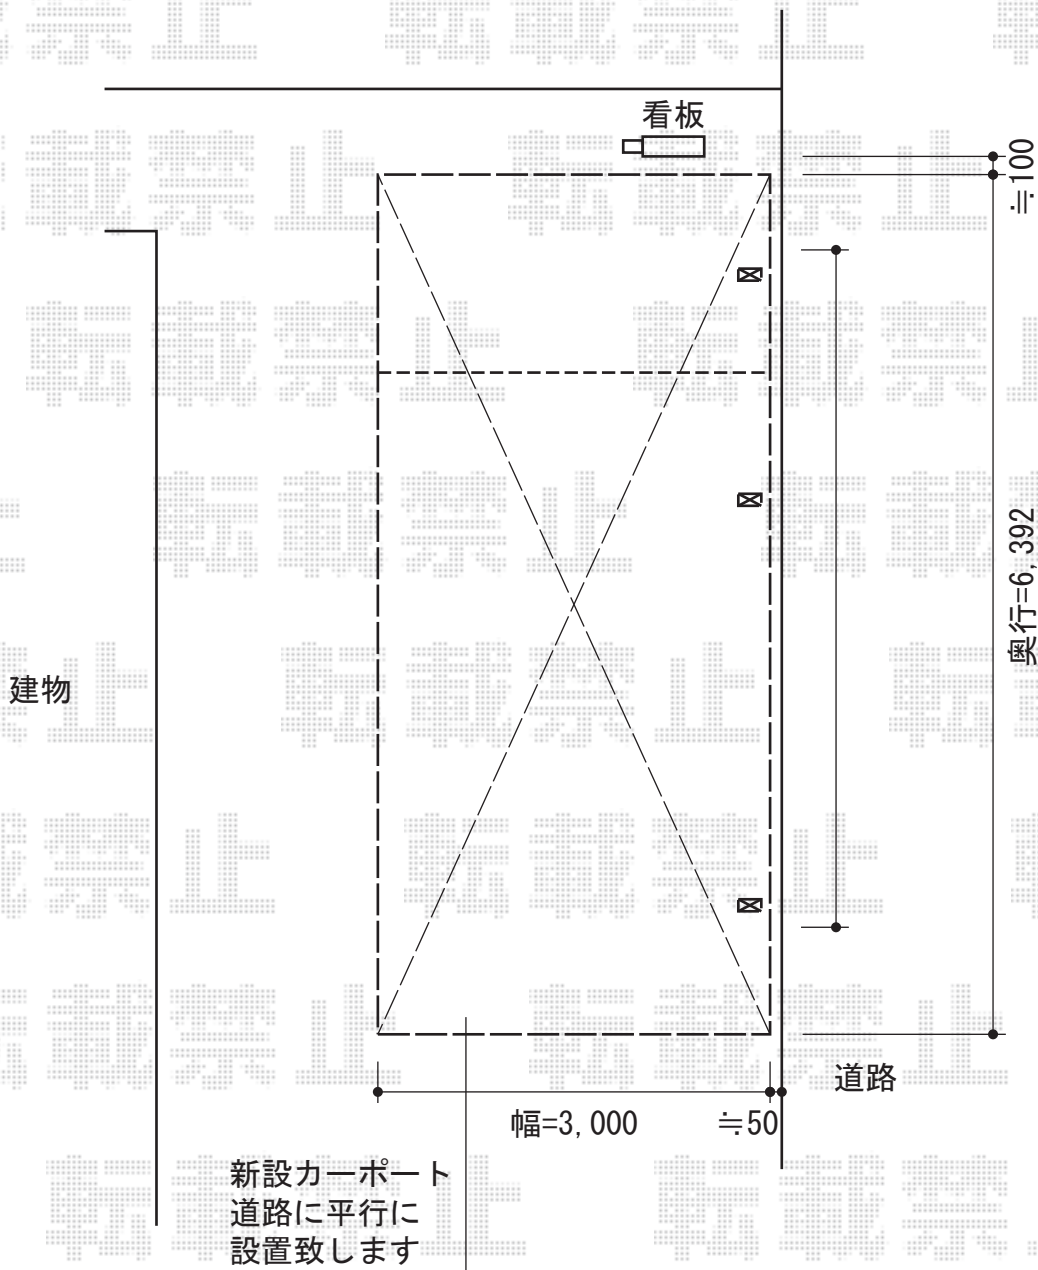

テールポートシグマIII 延長 積雪～30cm対応

トステム テールポートシグマIII 延長積雪～30cm対応
幅=3,000mm
奥行=6,392mm
色：オータムブラウン
屋根材：熱線吸収アクアポリカーボネート（ライトブルー）
柱仕様：ロング柱23仕様（有効高 約2,300mm）

現場状況や作図制限により概略図の内容と多少の違いが生じることがございます。
施工時は、現場優先とさせて頂きたく思いますので、お立会い頂き、
最終のご指示のほど、何卒、宜しくお願い致します。