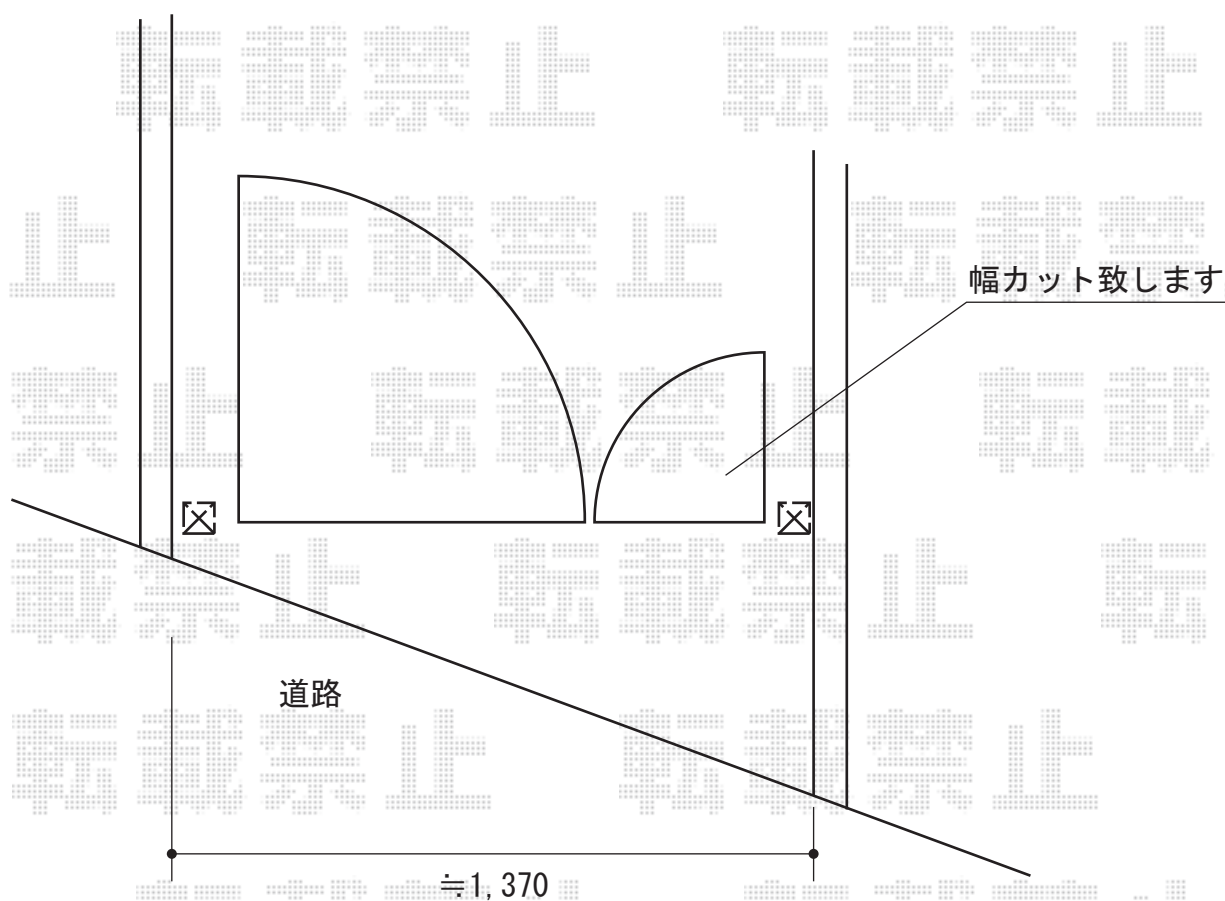

## シャレオR2型 両開き 柱仕様

TOEX シャレオR2型 両開き柱仕様  
本体1枚 (W×H) = (800mm×1,400mm)  
色：シャイングレー  
錠：シリンダーRD錠  
開き：内開き

現場状況や作図制限により概略図の内容と多少の違いが生じることがございます。  
施工時は、現場優先とさせて頂きたく思いますので、お立会い頂き、  
最終のご指示のほど、何卒、宜しくお願い致します。