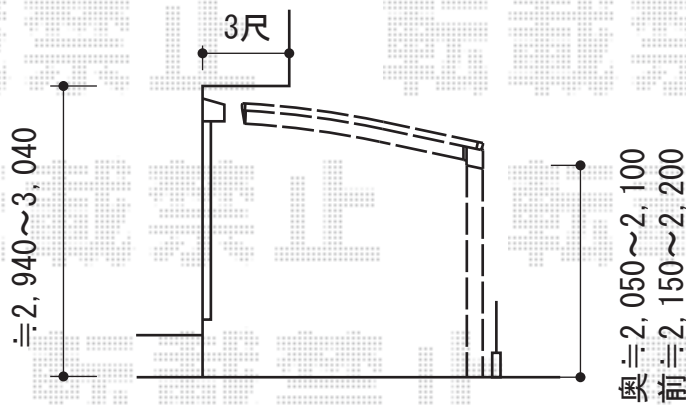

カーブポートシグマIII 積雪～30cm対応

トステム カーブポートシグマIII 積雪～30cm対応
幅=2,701mm
奥行=4,980mm
色:シャイングレー
屋根材:ポリカーボネート(ブルースモーク)
柱仕様:ロング柱23仕様(有効高 約2,300mm)

現場状況や作図制限により概略図の内容と多少の違いが生じることがございます。
施工時は、現場優先とさせて頂きたく思いますので、お立会い頂き、
最終のご指示のほど、何卒、宜しくお願い致します。