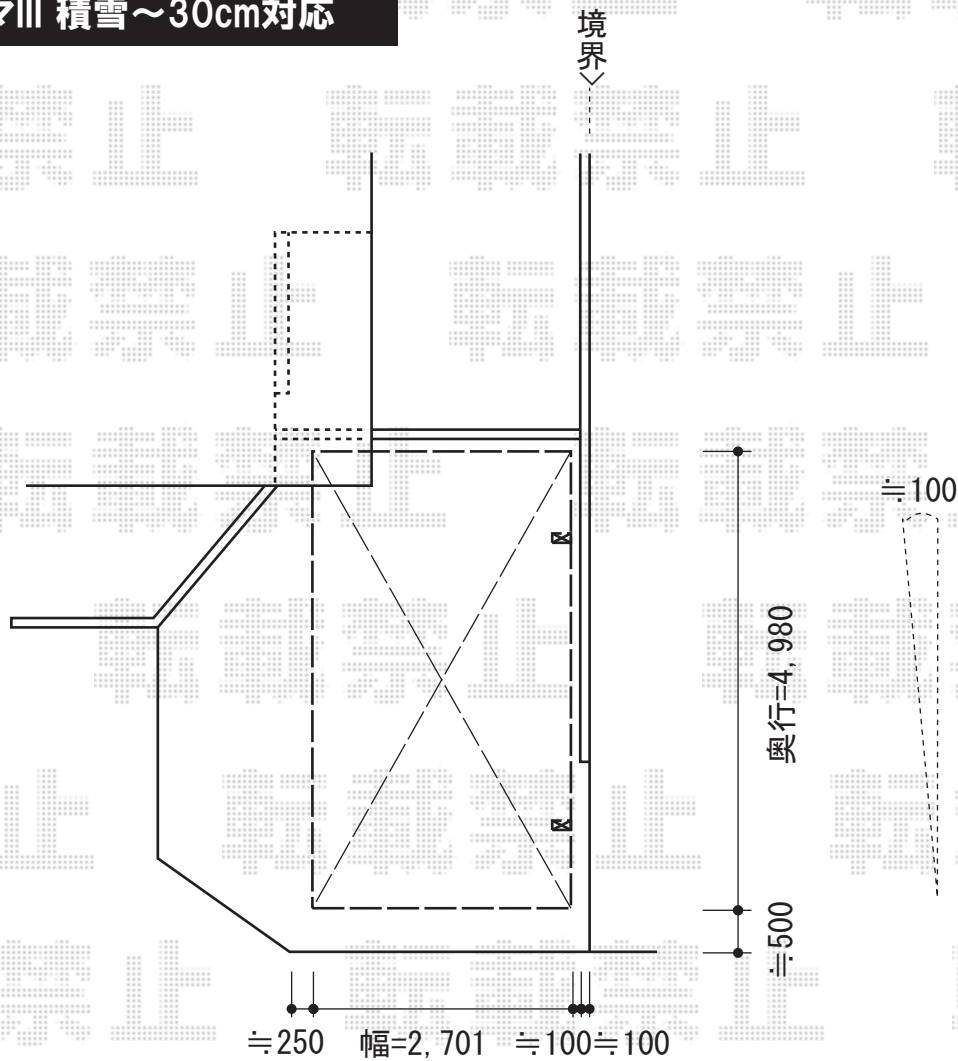

カーブポートシグマIII 積雪～30cm対応

トステム カーブポートシグマIII 積雪～30cm対応
幅=2,701mm
奥行=4,980mm
色:シャイングレー
屋根材:ポリカーボネート(ブルースモーク)
柱仕様:ロング柱23仕様(有効高 約2,300mm)

現場状況や作図制限により概略図の内容と多少の違いが生じることがございます。
施工時は、現場優先とさせて頂きたく思いますので、お立会い頂き、
最終のご指示のほど、何卒、宜しくお願い致します。