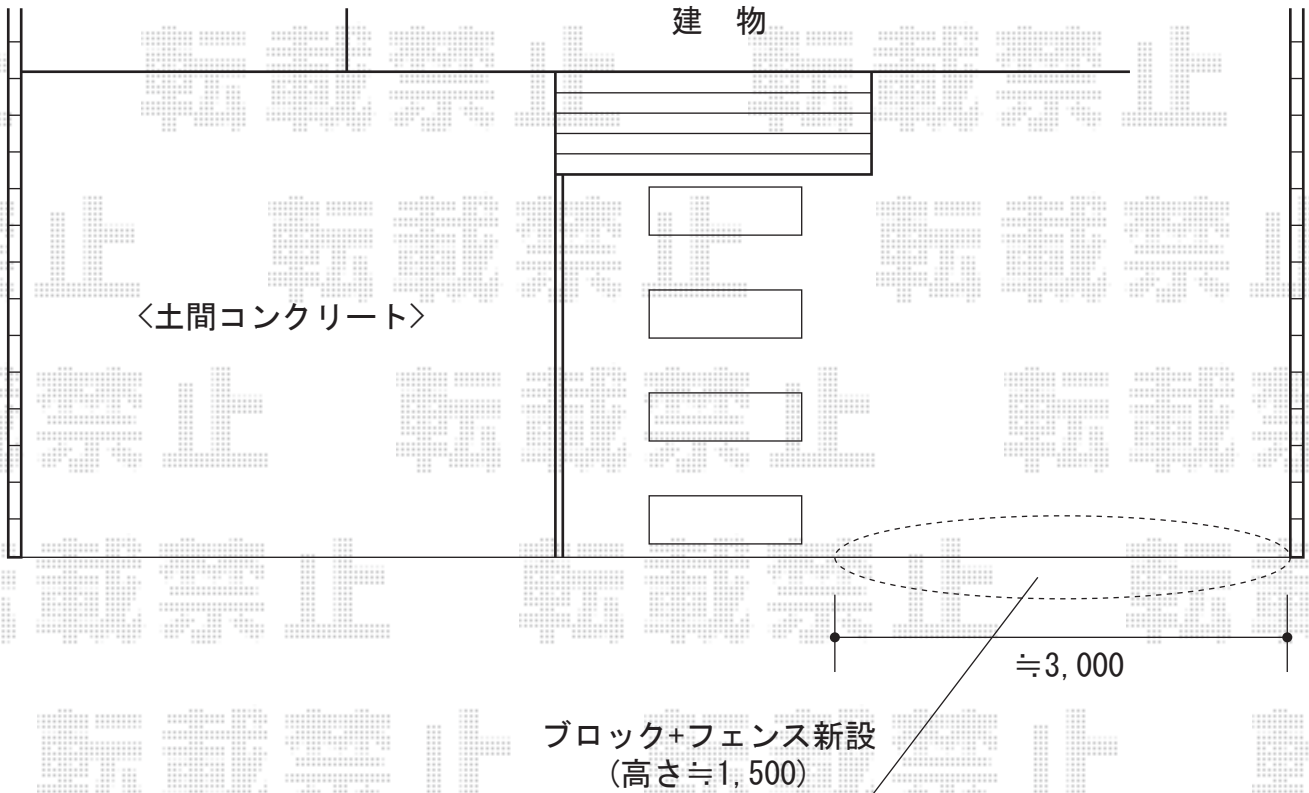

## プリオR9型フェンス 間仕切りタイプ

### TOEX プリオR9型フェンス 間仕切りタイプ

本体1枚 (W×H) = (2,000mm×1,000mm) (¥29,000) × 2枚

主柱 : T-10用 (¥5,900) × 1本

端柱 : T-10用 (¥5,900) × 2本

色 : シヤイングレー

部品セットA : 主柱用 (¥550) × 1セット / 端柱用 (¥550) × 2セット

端部カバー : T-10用 (¥5,500) × 1セット