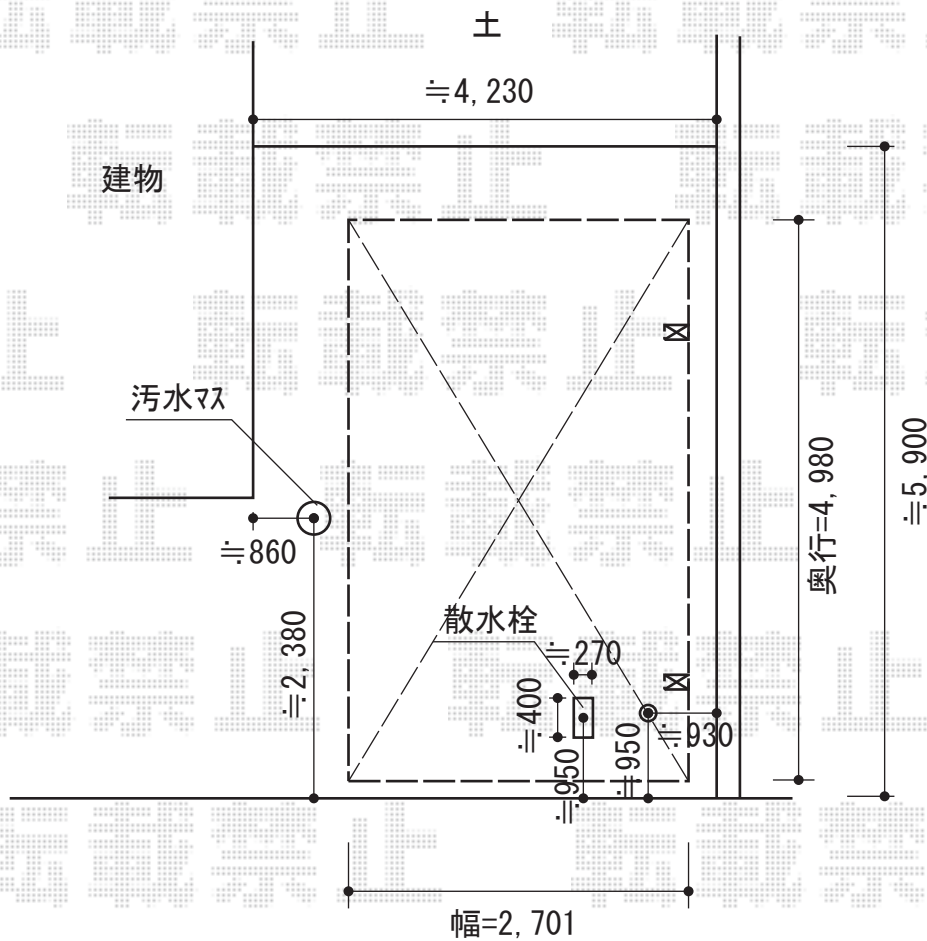

カーブポートシグマIII 積雪～30cm対応

トステム カーブポートシグマIII 積雪～30cm対応
 幅=2,701mm
 奥行=4,980mm
 色：オータムブラウン
 屋根材：熱線吸収アクアポリカーボネート（ライトブルー）
 柱仕様：ロング柱23仕様（有効高 約2,300mm）
 追加部材：着脱式サポート柱×2

現場状況や作図制限により概略図の内容と多少の違いが生じることがございます。
 施工時は、現場優先とさせて頂きたく思いますので、お立会い頂き、
 最終のご指示のほど、何卒、宜しくお願い致します。