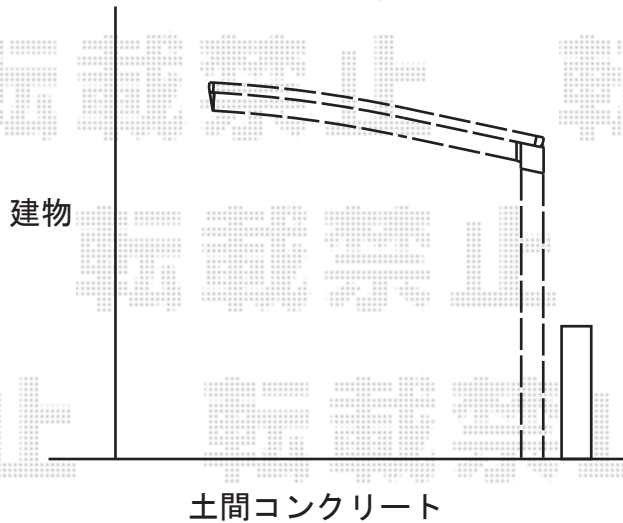

カーブポートシグマIII 積雪～30cm対応

トステム カーブポートシグマIII 積雪～30cm対応
 幅=2,701mm
 奥行=4,980mm
 色：オータムブラウン
 屋根材：熱線吸収アクアポリカーボネート（ライトブルー）
 柱仕様：ロング柱23仕様（有効高 約2,300mm）
 追加部材：着脱式サポート柱×2

現場状況や作図制限により概略図の内容と多少の違いが生じることがございます。
 施工時は、現場優先とさせて頂きたく思いますので、お立会い頂き、
 最終のご指示のほど、何卒、宜しくお願い致します。