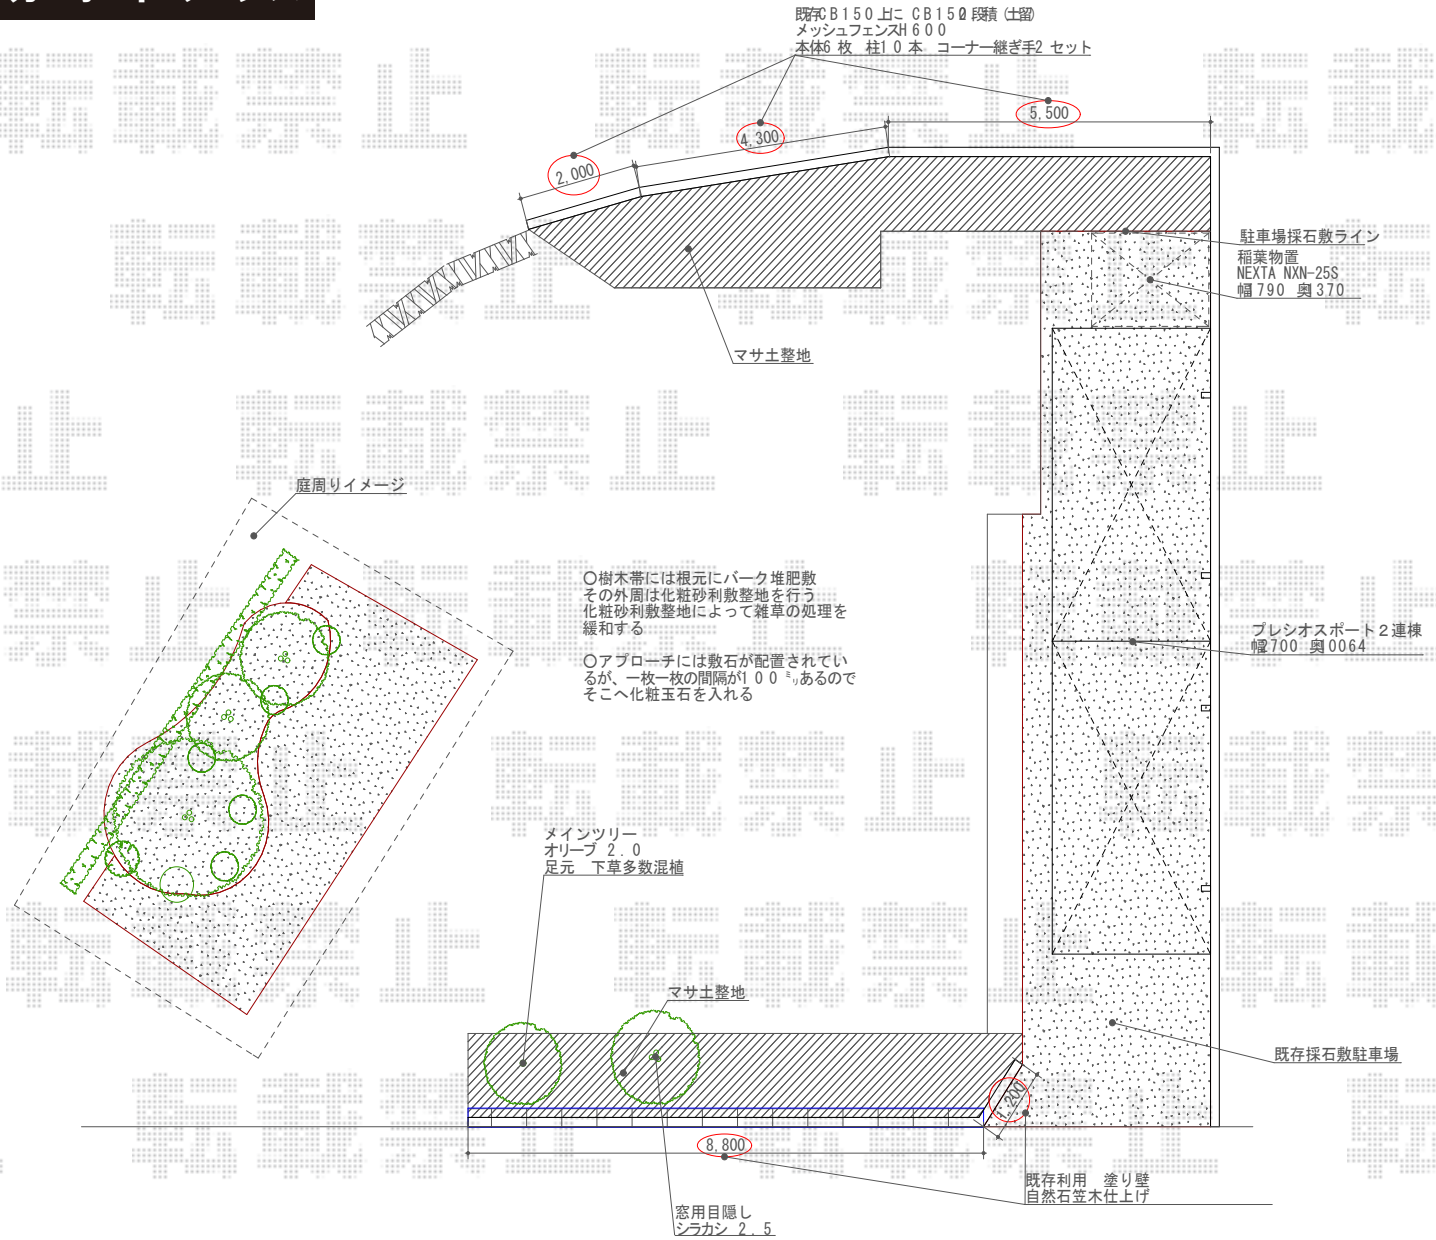

カーポート・フェンス

○ 庭周リイメージ

現場状況や作図制限により概略図の内容と多少の違いが生じることがございます。
施工時は、現場優先とさせて頂きたく思いますので、お立会い頂き、
最終のご指示のほど、何卒、宜しくお願い致します。

EX-SHOP
HTTP://WWW.EX-SHOP.NET

担当:小林