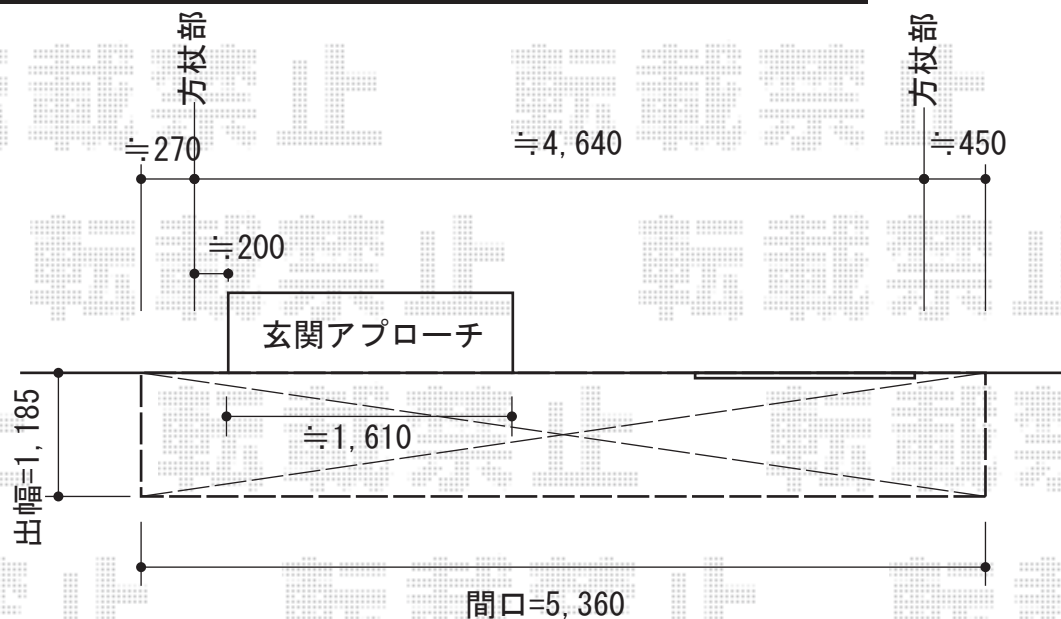

パワーアルファRB型 ルーフタイプ 単体 積雪～30cm対応

パワーアルファRB型 ルーフタイプ 単体 積雪～30cm対応
間口=関東間2.5間通し (方杖芯々4,570mm 屋根幅5,360mm)
出幅=4尺 (1,185mm)
色：シャイングレー
屋根材：熱線吸収アクアポリカーボネート (ライトブルー)
柱仕様：柱無し
施工方法：下止め仕様
追加部材：骨組み補強部材一式

現場状況や作図制限により概略図の内容と多少の違いが生じることがございます。
施工時は、現場優先とさせて頂きたく思いますので、お立会い頂き、
最終のご指示のほど、何卒、宜しくお願い致します。