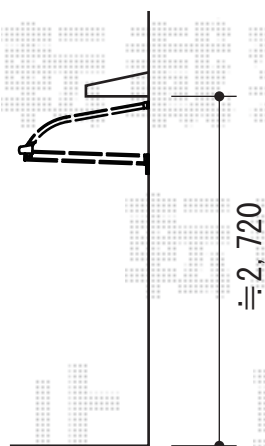

パワーアルファRB型 ルーフタイプ 単体 積雪～30cm対応

パワーアルファRB型 ルーフタイプ 単体 積雪～30cm対応
間口=関東間2.5間通し (方杖芯々4,570mm 屋根幅5,360mm)
出幅=4尺 (1,185mm)
色：シャイングレー
屋根材：熱線吸収アクアポリカーボネート (ライトブルー)
柱仕様：柱無し
施工方法：下止め仕様
追加部材：骨組み補強部材一式

現場状況や作図制限により概略図の内容と多少の違いが生じることがございます。
施工時は、現場優先とさせて頂きたく思いますので、お立会い頂き、
最終のご指示のほど、何卒、宜しくお願い致します。