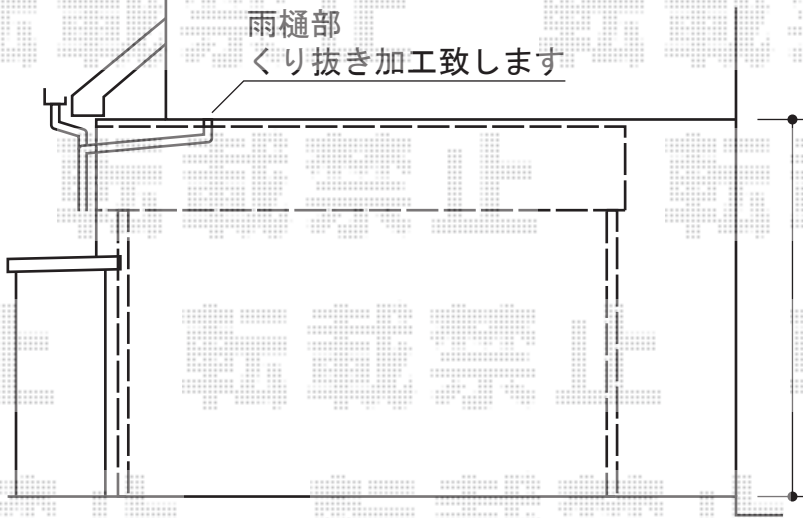

ライザーテラスII F型 テラスタイプ 単体 積雪~20cm対応

トステム ライザーテラスII F型 テラスタイプ 単体 積雪~20cm対応
 間口=関東間2.5間通し (柱芯々4,350mm 屋根幅4,570mm)
 出幅=9尺(2,685mm)
 色: シャイングレー
 屋根材: ポリカーボネート (クリアマット/すりガラス調)
 柱仕様: 柱位置固定タイプ(柱2本)
 施工方法: 上止め
 追加部材: 柱固定用アングル(¥1,420)

トステム 吊下げ式物干し 標準 2本入り
 色: シャイングレー

現場状況や作図制限により概略図の内容と多少の違いが生じることがございます。
 施工時は、現場優先とさせて頂きたく思いますので、お立会い頂き、
 最終のご指示のほど、何卒、宜しくお願い致します。

EX-SHOP
 HTTP://WWW.EX-SHOP.NET

担当: 岡本