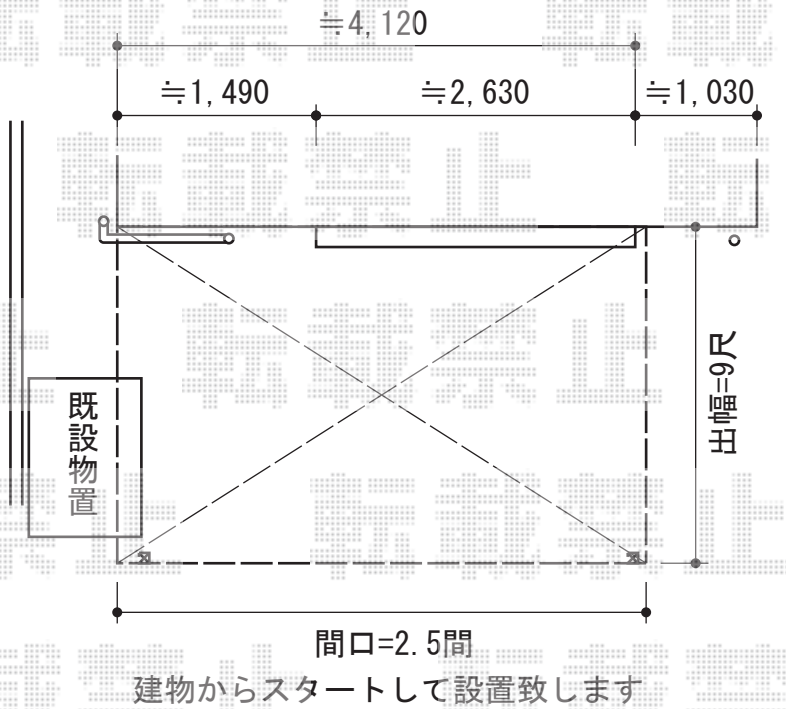

ライザーテラスII F型 テラスタイプ 単体 積雪~20cm対応

トステム ライザーテラスII F型 テラスタイプ 単体 積雪~20cm対応
 間口=関東間2.5間通し (柱芯々4,350mm 屋根幅4,570mm)
 出幅=9尺(2,685mm)
 色: シャイングレー
 屋根材: ポリカーボネート (クリアマット/すりガラス調)
 柱仕様: 柱位置固定タイプ(柱2本)
 施工方法: 上止め
 追加部材: 柱固定用アングル(¥1,420)

トステム 吊下げ式物干し 標準 2本入り
 色: シャイングレー

現場状況や作図制限により概略図の内容と多少の違いが生じることがございます。
 施工時は、現場優先とさせて頂きたく思いますので、お立会い頂き、
 最終のご指示のほど、何卒、宜しくお願い致します。

EX-SHOP
 HTTP://WWW.EX-SHOP.NET

担当: 岡本