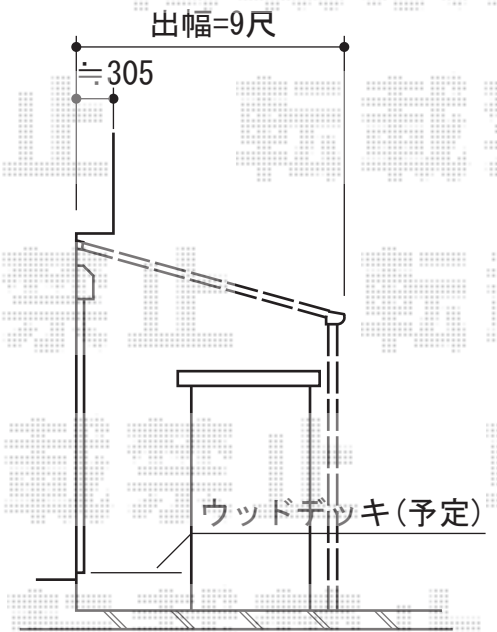

ライザーテラスII F型 テラスタイプ 単体 積雪~20cm対応

トステム ライザーテラスII F型 テラスタイプ 単体 積雪~20cm対応
 間口=関東間2.5間通し (柱芯々4,350mm 屋根幅4,570mm)
 出幅=9尺(2,685mm)
 色: シャイングレー
 屋根材: ポリカーボネート (クリアマット/すりガラス調)
 柱仕様: 柱位置固定タイプ(柱2本)
 施工方法: 上止め
 追加部材: 柱固定用アングル(¥1,420)

トステム 吊下げ式物干し 標準 2本入り
 色: シャイングレー

現場状況や作図制限により概略図の内容と多少の違いが生じることがございます。
 施工時は、現場優先とさせて頂きたく思いますので、お立会い頂き、
 最終のご指示のほど、何卒、宜しくお願い致します。

EX-SHOP
 HTTP://WWW.EX-SHOP.NET

担当: 岡本