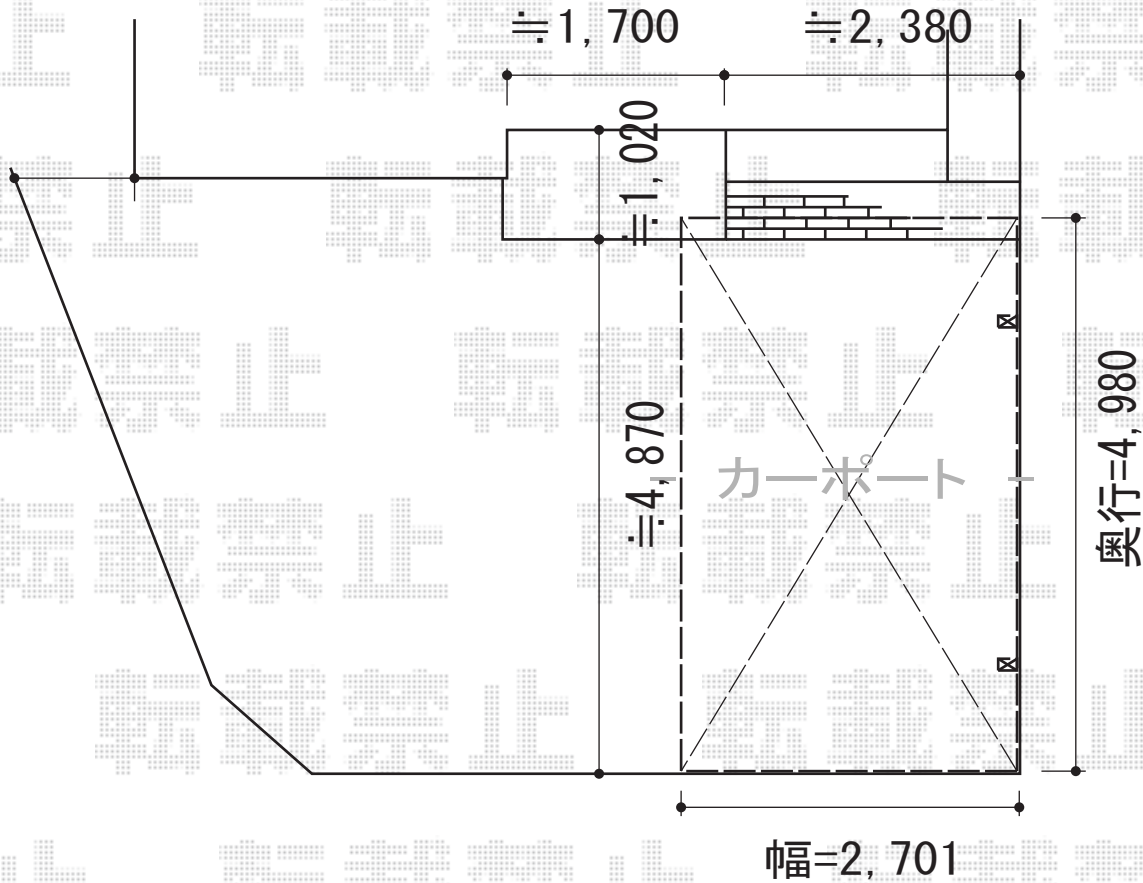

カーブポートシグマIII 積雪～30cm対応

トステム カーブポートシグマIII 積雪～30cm対応

幅=2,701mm

奥行=4,980mm

色：オータムブラウン

屋根材：熱線吸収ポリカーボネート（ライトブルーマット調）

柱仕様：ロング柱23仕様（有効高 約2,300mm）

現場状況や作図制限により概略図の内容と多少の違いが生じることがございます。
施工時は、現場優先とさせて頂きたく思いますので、お立会い頂き、
最終のご指示のほど、何卒、宜しくお願い致します。