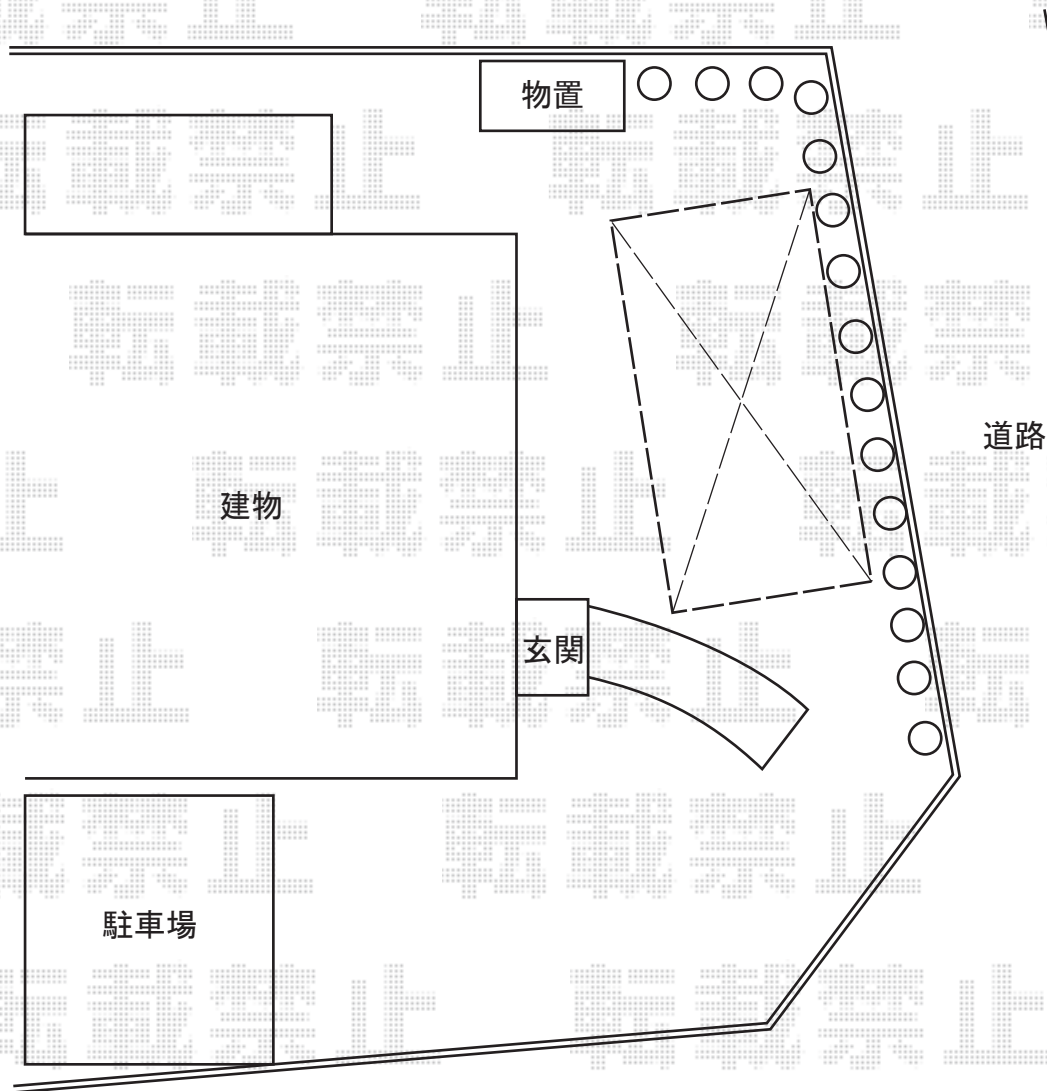

## ジーポートneo Aタイプ 積雪～100cm対応

YKK AP ジーポートneo Aタイプ積雪～100cm対応  
幅=3,111mm  
奥行=5,966mm  
色：ブラウン  
屋根材：スチール折板（ペフ無）  
柱仕様：ハイルーフ仕様（有効高 約2,355mm）

現場状況や作図制限により概略図の内容と多少の違いが生じることがございます。  
施工時は、現場優先とさせて頂きたく思いますので、お立会い頂き、  
最終のご指示のほど、何卒、宜しくお願い致します。