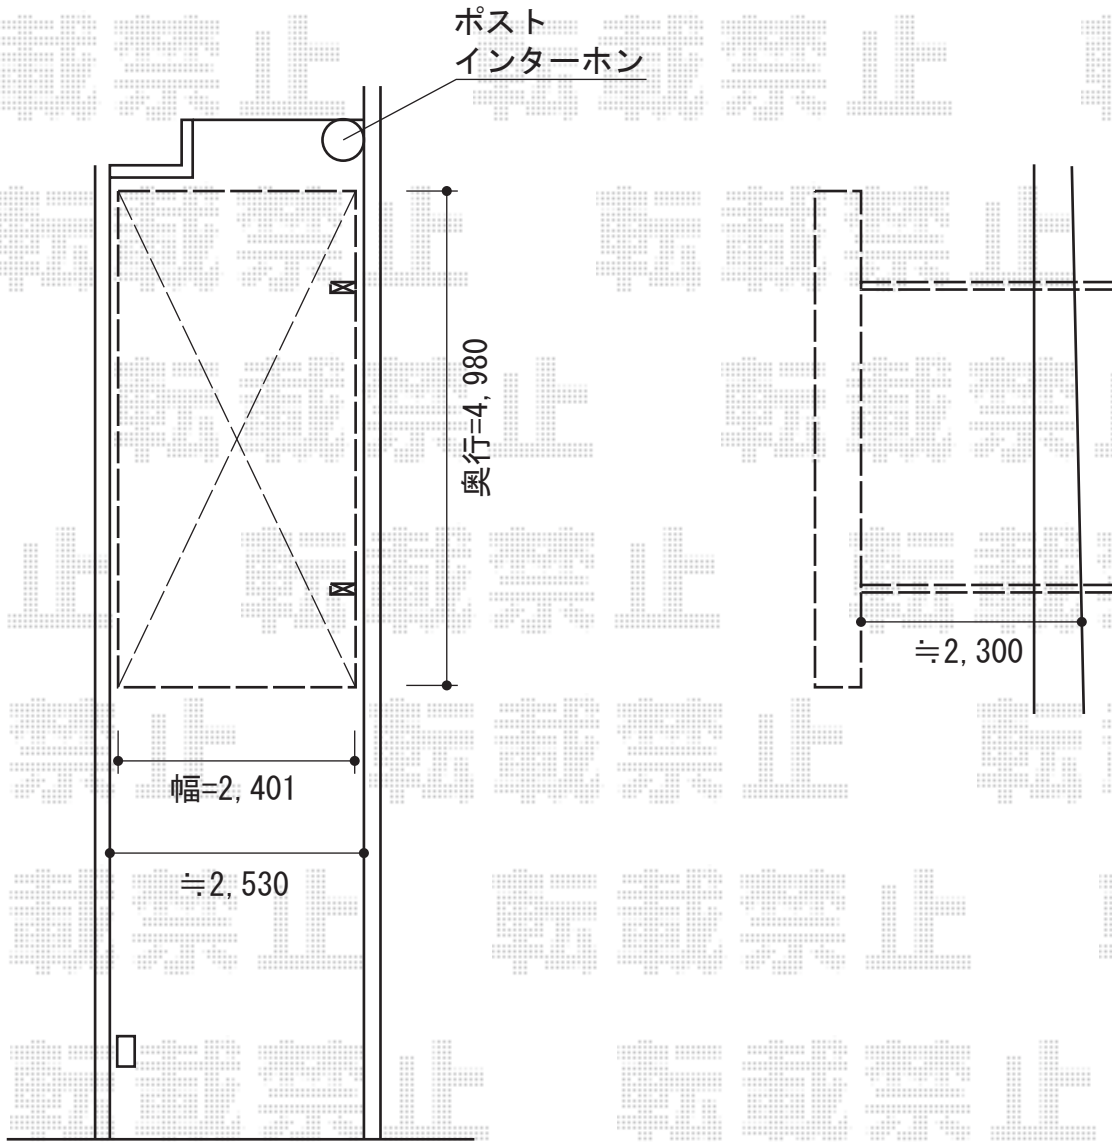

カーブポートシグマⅢ 単体 積雪～30cm対応

トステム カーブポートシグマⅢ 単体 積雪～30cm対応
幅=2,401mm
奥行=4,980mm
色：オータムブラウン
屋根材：ポリカーボネート（ブラウン）
柱仕様：ロング柱23仕様（有効高 約2,300mm）
オプション：着脱式サポート柱（ロング23用）（¥16,000-）

現場状況や作図制限により概略図の内容と多少の違いが生じることがございます。
施工時は、現場優先とさせて頂きたく思いますので、お立会い頂き、
最終のご指示のほど、何卒、宜しくお願い致します。