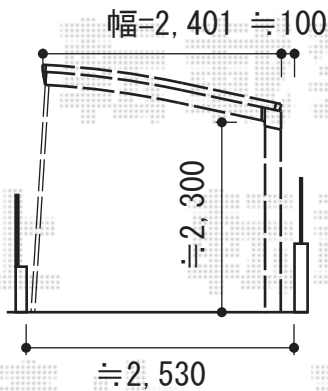

カーブポートシグマⅢ 単体 積雪～30cm対応

トステム カーブポートシグマⅢ 単体 積雪～30cm対応
幅=2,401mm
奥行=4,980mm
色：オータムブラウン
屋根材：ポリカーボネート（ブラウン）
柱仕様：ロング柱23仕様（有効高 約2,300mm）
オプション：着脱式サポート柱（ロング23用）（¥16,000-）

現場状況や作図制限により概略図の内容と多少の違いが生じることがございます。
施工時は、現場優先とさせて頂きたく思いますので、お立会い頂き、
最終のご指示のほど、何卒、宜しくお願い致します。