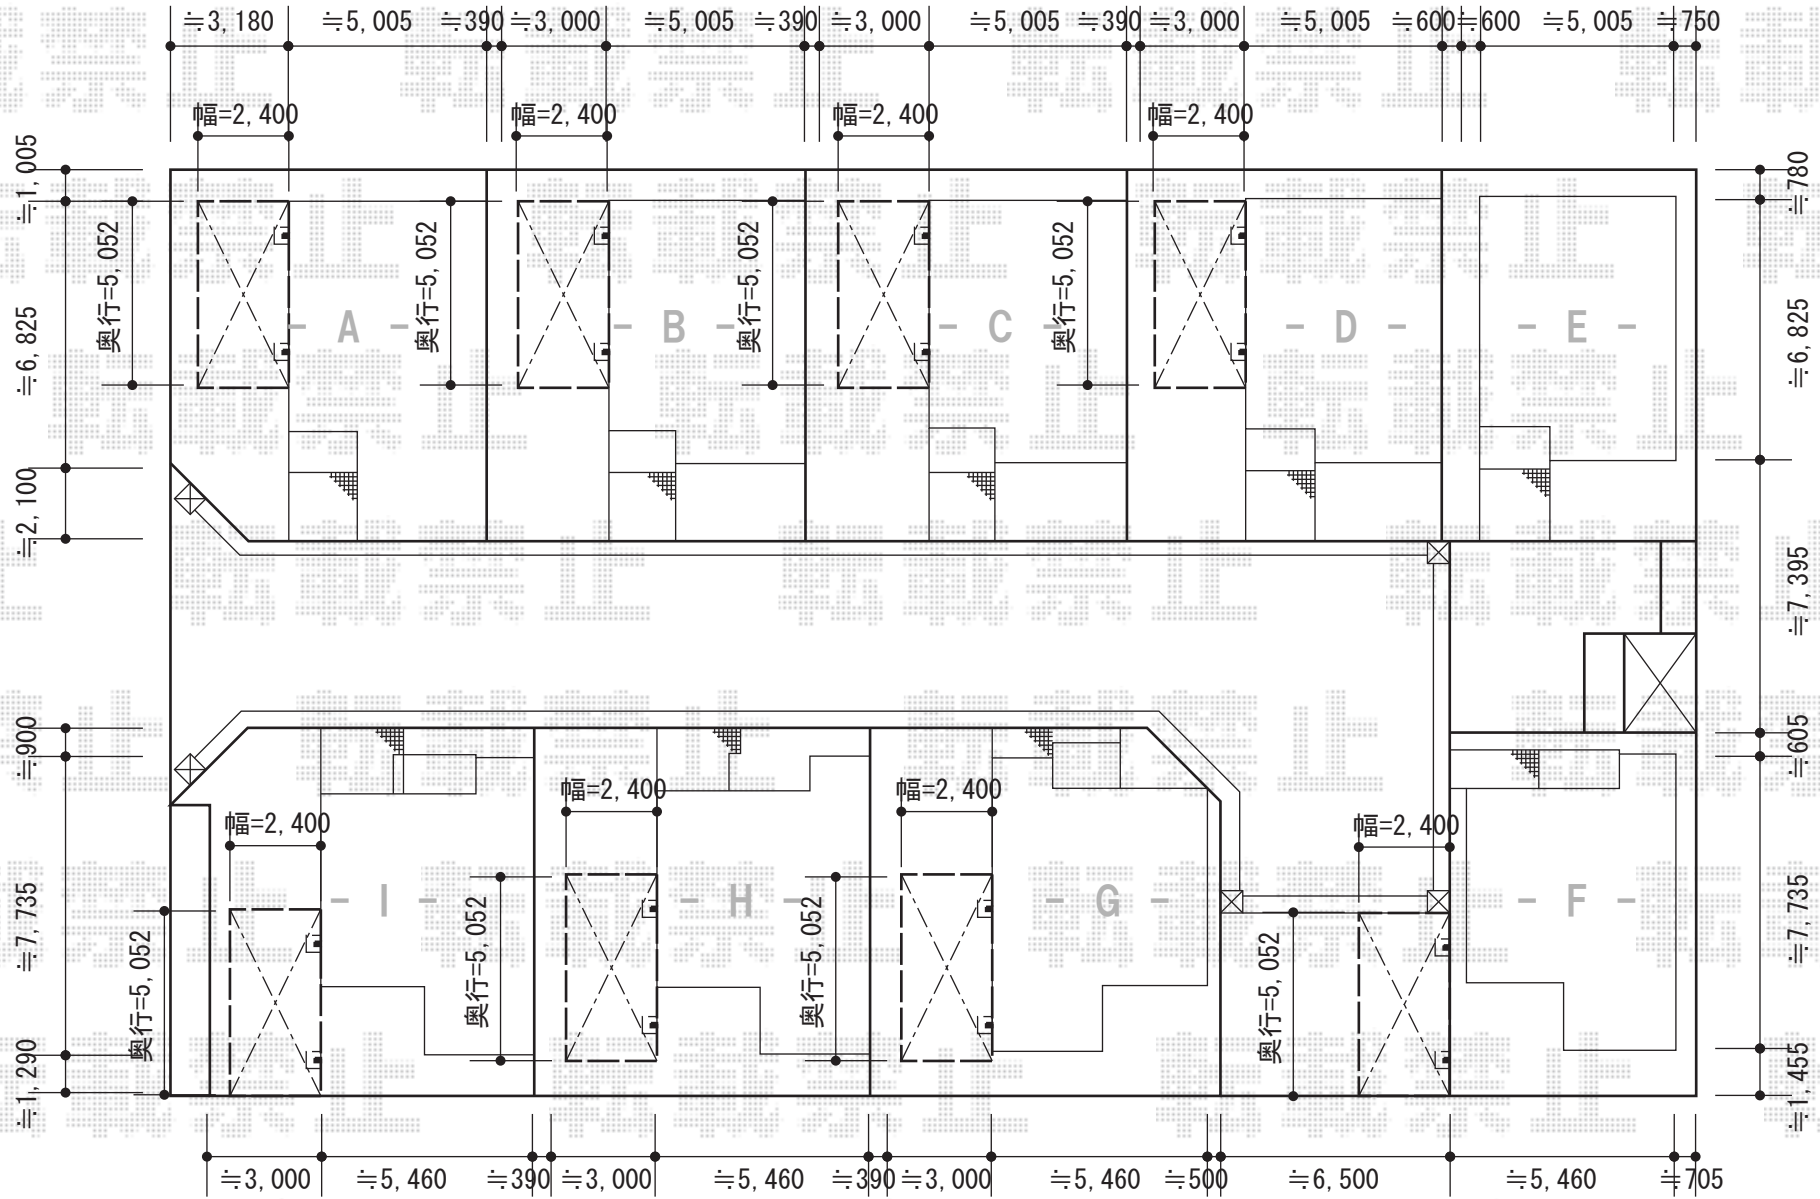

# プレシオSPORT 積雪～20cm対応

現場状況や作図制限により概略図の内容と多少の違いが生じることがございます。  
 施工時は、現場優先とさせて頂きたく思いますので、お立会い頂き、  
 最終のご指示のほど、何卒、宜しくお願い致します。

**EX-SHOP**  
 HTTP://WWW.EX-SHOP.NET

担当：長谷川