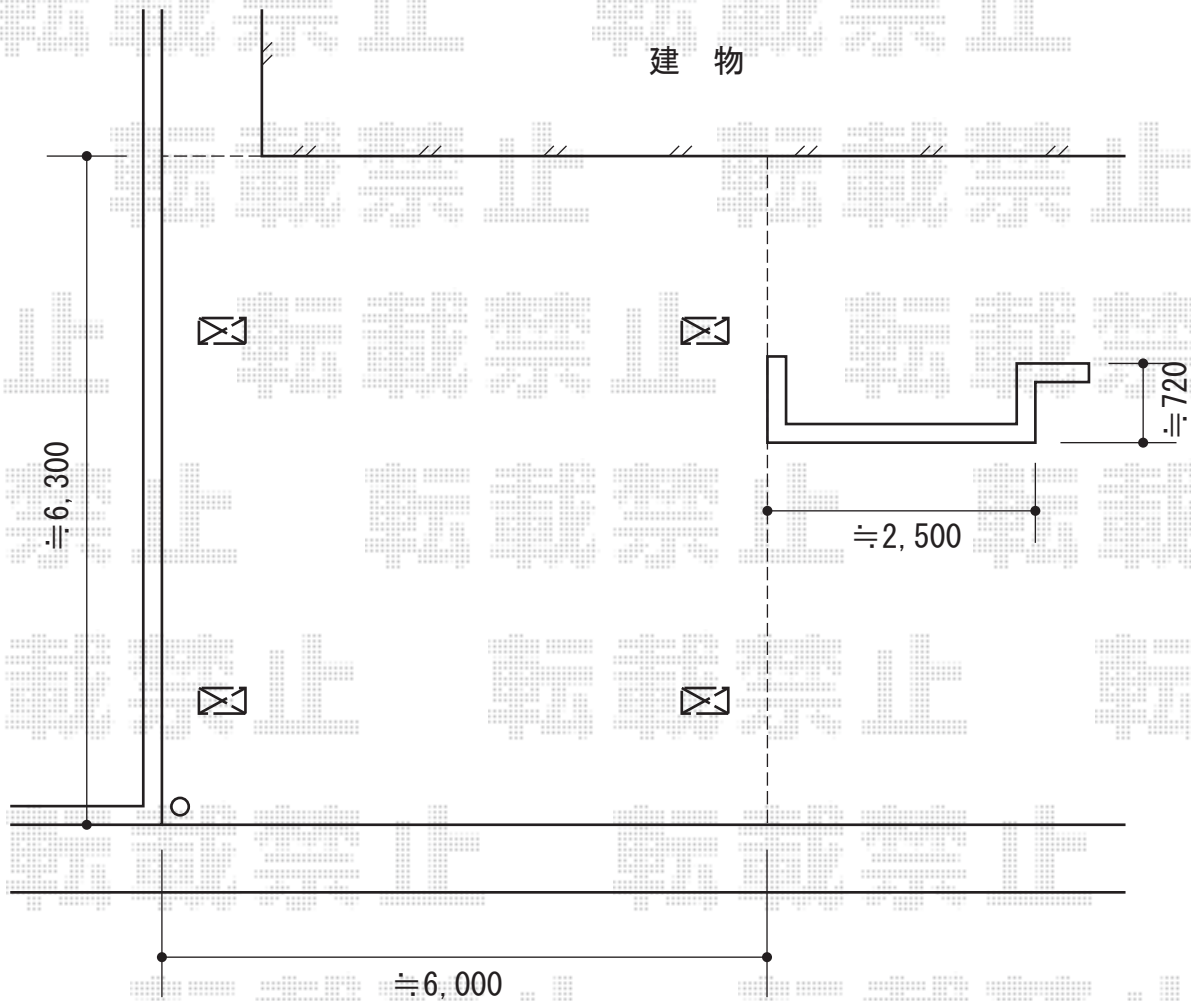

# カーポート・フェンス

トステム カーブポートシグマIII ワイド積雪~30cm対応  
 幅=5,443mm  
 奥行=4,980mm  
 色：シャイングレー  
 屋根材：熱線吸収ポリカーボネート（ライトブルーマット調）  
 柱仕様：ロング柱23仕様（有効高 約2,300mm）

TOEX ライフモダンII YS型フェンス 複合色フリーポールタイプ  
 本体1枚（W×H）=(1,979mm×800mm)（¥55,000）×2枚  
 柱：T-8（¥3,700）×5本  
 継手部品：T-8（¥500）×1セット  
 コーナー継手：T-8（¥1,400）×1セット  
 端部カバー：T-8（¥4,400）×1セット  
 端部部材：T-8（¥1,900）×1セット  
 端部キャップ：（¥660）×1セット  
 色：シャイングレー + ミディアムチェリー