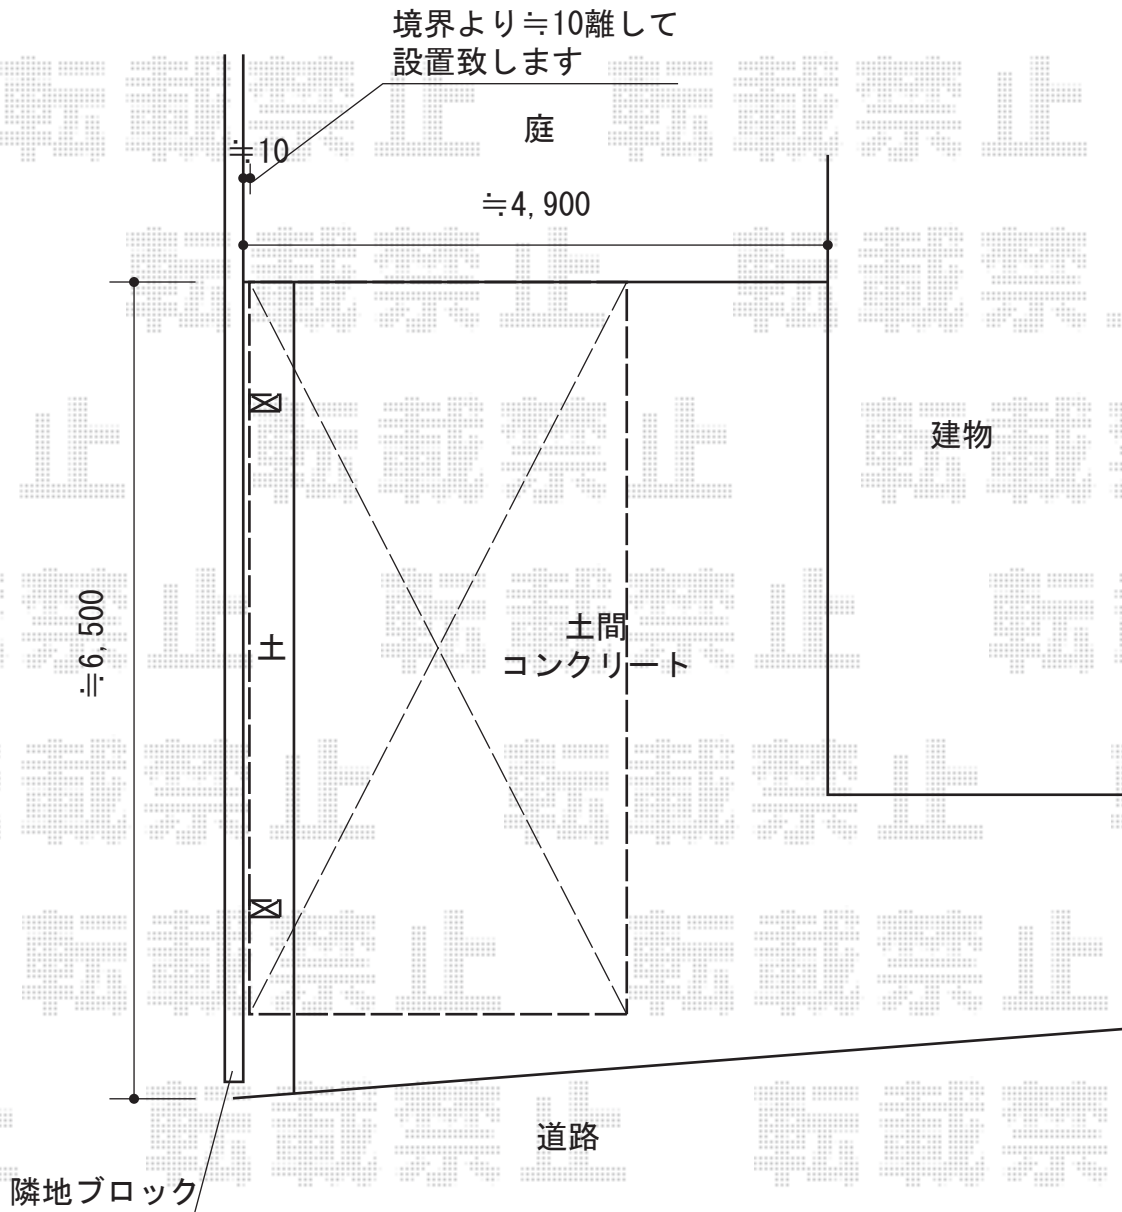

アーキフィット レギュラー 積雪～30cm対応

TOEX アーキフィット レギュラー 積雪～30cm対応

幅=2,400mm

奥行=5,020mm

色：ナチュラルシルバー

屋根材：熱線吸収アクアシャインポリカーボネート（クリアブルーS透明）

柱仕様：標準柱仕様（有効高 約2,251mm）

現場状況や作図制限により概略図の内容と多少の違いが生じることがございます。
施工時は、現場優先とさせて頂きたく思いますので、お立会い頂き、
最終のご指示のほど、何卒、宜しくお願い致します。