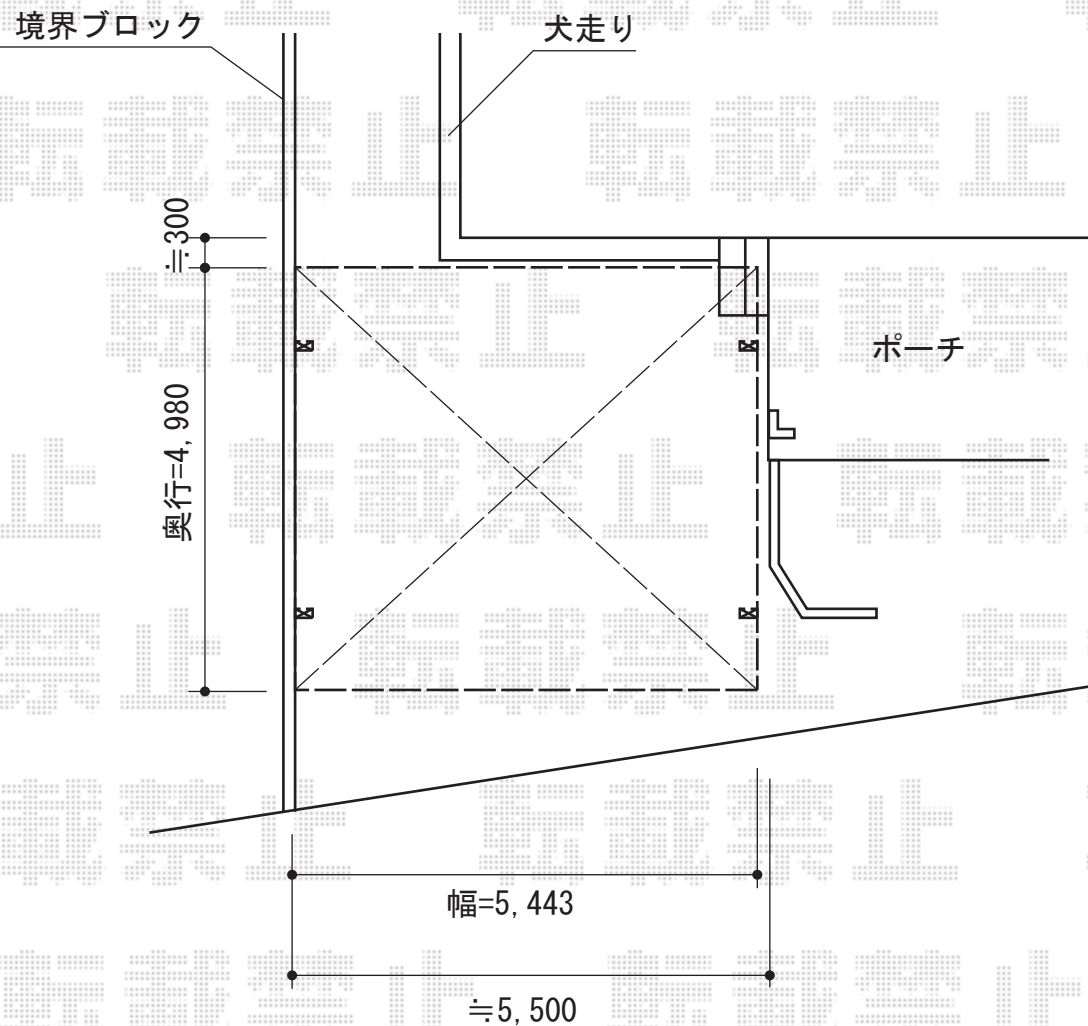

## カーブポートシグマIII ワイド 積雪~30cm対応

カーブポートシグマIII ワイド 積雪~30cm対応  
幅=5,443mm  
奥行=4,980mm  
色：シャイングレー  
屋根材：ガリレポリカ（クリアマット/すりガラス調）  
柱仕様：ロング柱28仕様（有効高 約2,800mm）

現場状況や作図制限により概略図の内容と多少の違いが生じることがございます。  
施工時は、現場優先とさせて頂きたく思いますので、お立会い頂き、  
最終のご指示のほど、何卒、宜しくお願い致します。