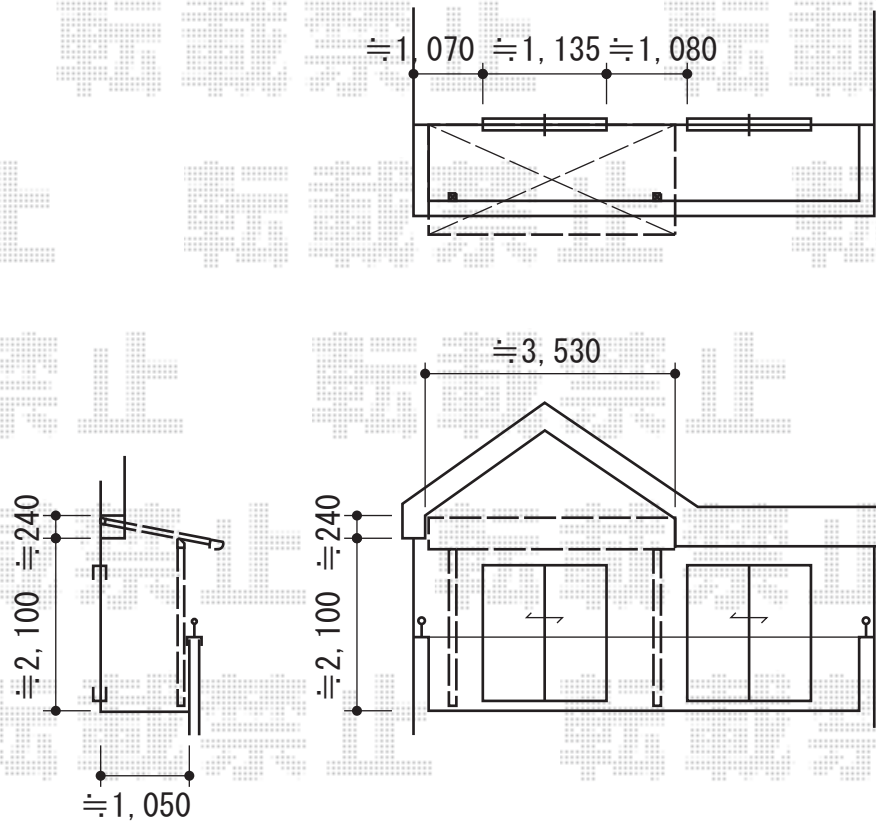

ライザーテラスII F型 屋根タイプ 単体 積雪～20cm対応

トステム ライザーテラスII F型 屋根タイプ 単体 積雪～20cm対応
間口=関東間2.0間（柱芯々3,440mm 屋根幅3,660mm）
出幅=5尺（1,485mm）
色：シャイングレー
屋根材：ポリカーボネート（ブルースモーク）
柱仕様：ロング柱/柱奥行移動タイプ（柱2本）
施工方法：上止め

現場状況や作図制限により概略図の内容と多少の違いが生じることがございます。
施工時は、現場優先とさせて頂きたく思いますので、お立会い頂き、
最終のご指示のほど、何卒、宜しくお願い致します。