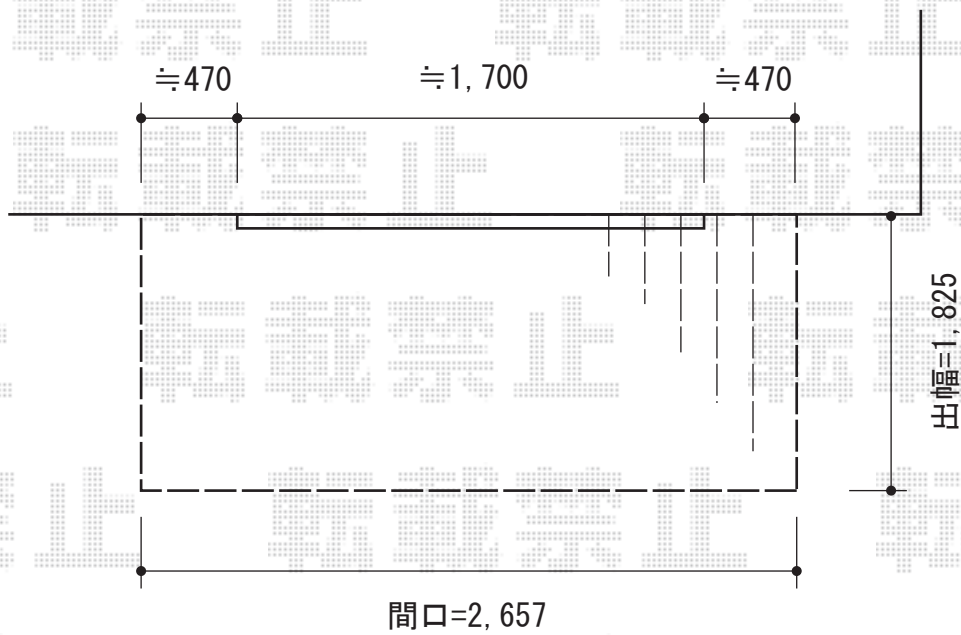

# リウッドデッキ 200 単体

ウッドデッキ床高さは  
建物サッシ下  
≒450 に納めます

YKK AP リウッドデッキ 200 単体

間口=1.5間 (2,657mm)

出幅=6尺 (1,825mm)

色：本体<ナチュラルブラウン>東柱<カームブラック>

床板：縦張り

東柱：Sタイプ(450mm)