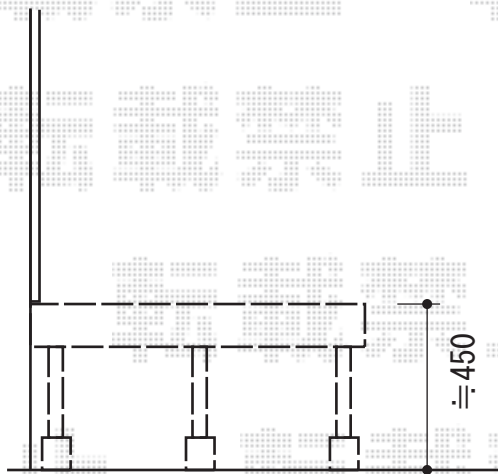

# リウッドデッキ 200 単体

ウッドデッキ床高さは  
建物サッシ下  
≒450 に納めます

YKK AP リウッドデッキ 200 単体

間口=1.5間 (2,657mm)

出幅=6尺 (1,825mm)

色：本体<ナチュラルブラウン>東柱<カームブラック>

床板：縦張り

東柱：Sタイプ(450mm)