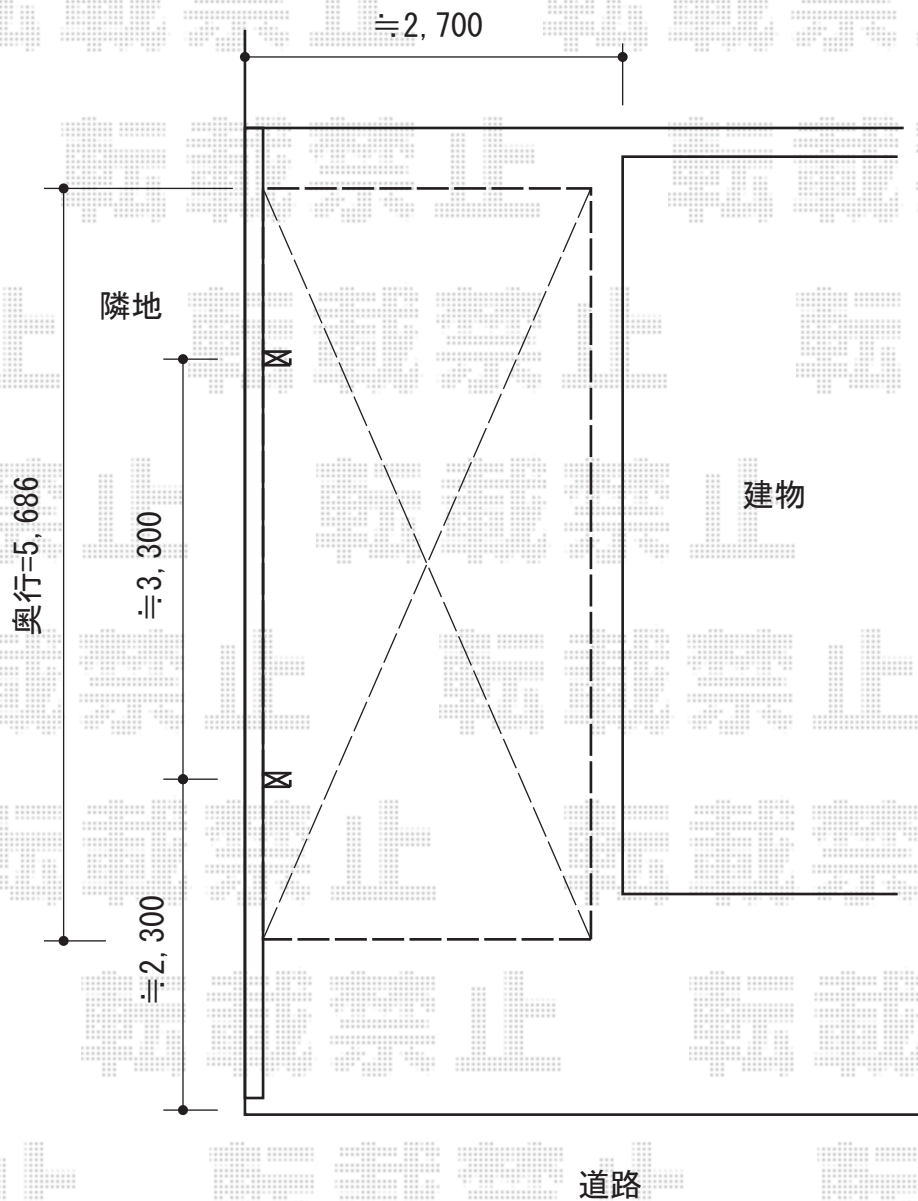

カーブポートシグマIII 積雪～30cm対応

トステム
カーブポートシグマIII 積雪～30cm対応
幅=2,700mm
奥行=5,686mm
色：シャイングレー
屋根材：熱線吸収ポリカーボネート（ライトブルーマット調）
柱仕様：ロング柱23仕様（有効高 約2,300mm）

現場状況や作図制限により概略図の内容と多少の違いが生じることがございます。
施工時は、現場優先とさせて頂きたく思いますので、お立会い頂き、
最終のご指示のほど、何卒、宜しくお願い致します。