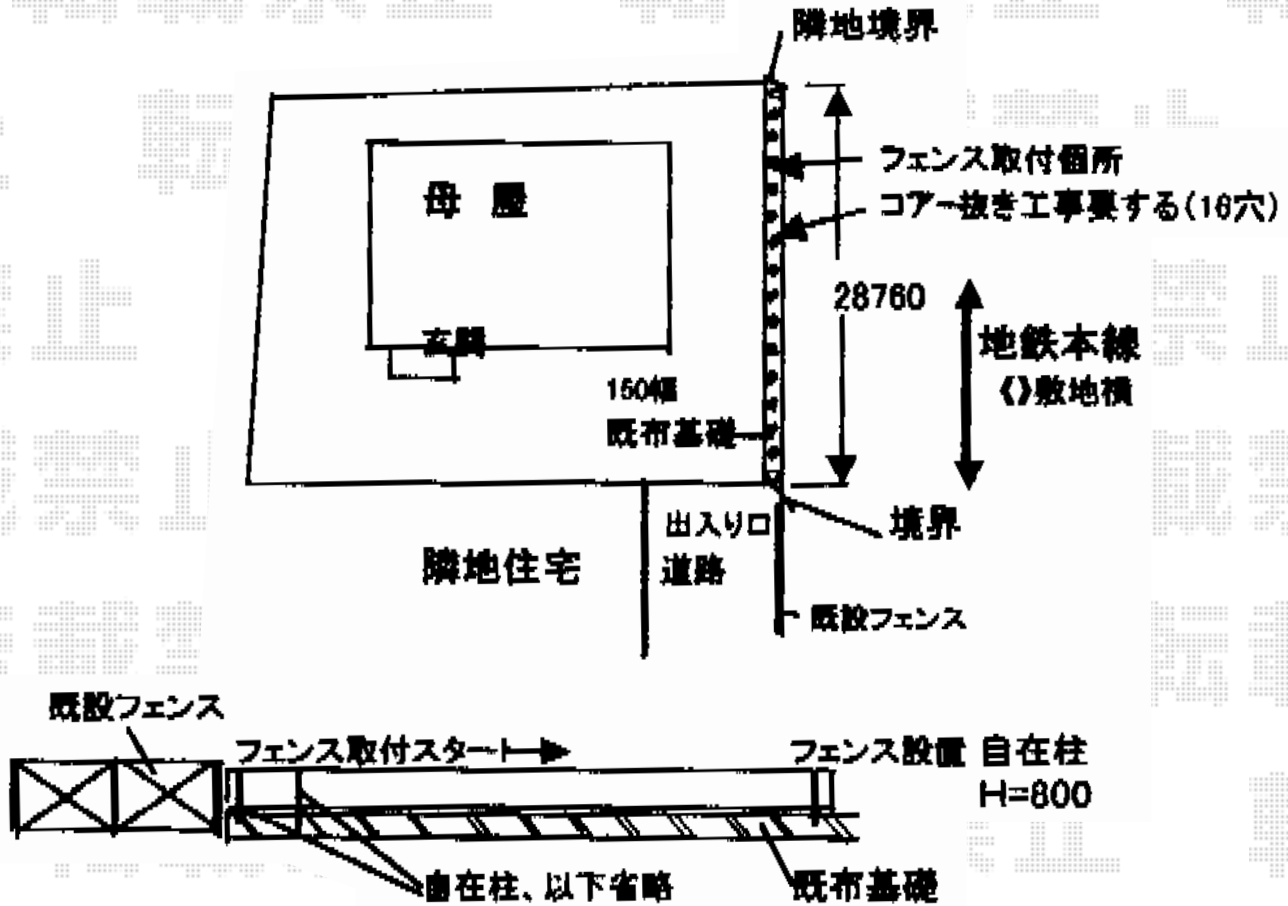

プリオR1型フェンス フリーポールタイプ

プリオR1型フェンス フリーポールタイプ
 本体1枚 (W×H) = (1,975.5×800mm) × 15
 柱仕様：フリーポールT-8×16
 色：シャイングレー
 部品：部品セットA×16 端部キャップA×1

レスティナフェンス21型 自由柱タイプ
 本体1枚 (W×H) = (1,975×800mm) × 15
 柱仕様：自由柱2型T80×16
 色：プラチナステン
 部品：エンドキャップ×1