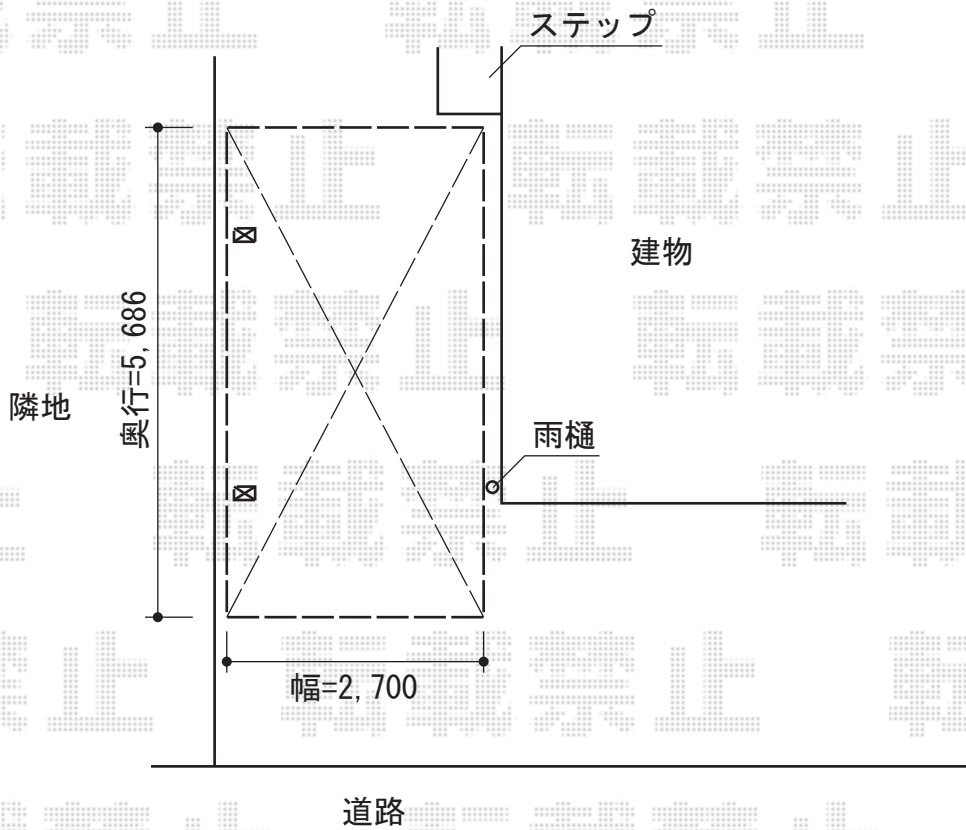

テールポートシグマIII 積雪～30cm対応

トステム テールポートシグマIII 積雪～30cm対応

幅=2,700mm

奥行=5,686mm

色:オータムブラウン

屋根材:熱線吸収アクアポリカーボネート(ライトブルー)

柱仕様:ロング柱28仕様(有効高 約2,800mm)

現場状況や作図制限により概略図の内容と多少の違いが生じることがございます。
施工時は、現場優先とさせて頂きたく思いますので、お立会い頂き、
最終のご指示のほど、何卒、宜しくお願い致します。