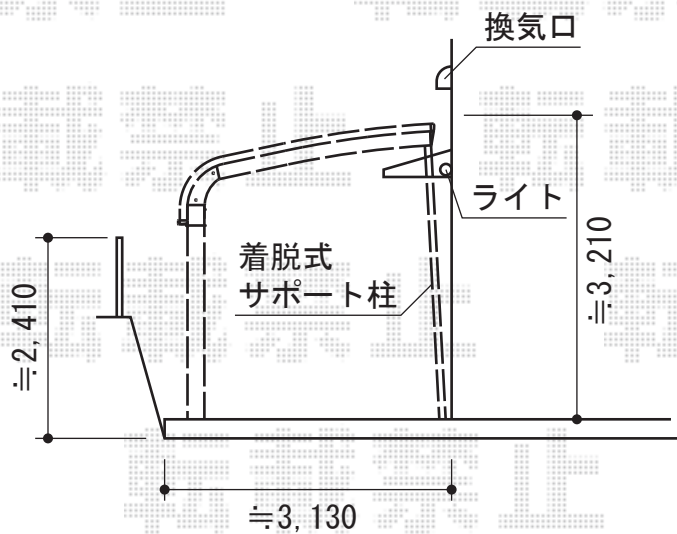

テールポートシグマIII 積雪～30cm対応

トステム テールポートシグマIII 積雪～30cm対応

幅=2,700mm

奥行=5,686mm

色:オータムブラウン

屋根材:熱線吸収アクアポリカーボネート(ライトブルー)

柱仕様:ロング柱28仕様(有効高 約2,800mm)

現場状況や作図制限により概略図の内容と多少の違いが生じることがございます。
施工時は、現場優先とさせて頂きたく思いますので、お立会い頂き、
最終のご指示のほど、何卒、宜しくお願い致します。